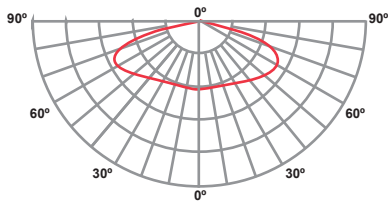

LUMINARIA DE CALLE LED – ZD526

CE CB

CRI

≥70

DATOS TÉCNICOS

VOLTAJE	220-240 V / 50-60 Hz
PROTECCIÓN IP/K	IP65
T° TRABAJO	-25°-50°C
VIDA ÚTIL	50.000 HRS
MATERIAL	CUERPO DE ALUMINIO FUNDIDO
OTROS	DRIVER INTEGRADO
REFERENCIA	ZD526

CÓDIGO RHONA	POTENCIA (W)	LÚMENES (Lm)	DIMENSIONES (mm)	T° Luz (K)
54 62 50	85	9.000	650x398x123	4000
54 62 53	130	14.000	726x398x123	4000
54 62 56	170	18.000	802x398x123	4000