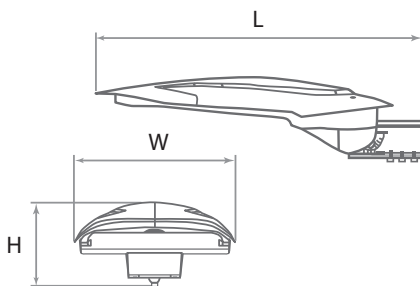

LUMINARIA ALUMBRADO PÚBLICO – ZD88

CRI

>70

DATOS TÉCNICOS

VOLTAJE	100-277 V / 50-60 Hz
PROTECCIÓN IP/K	IP66/IK08
T° TRABAJO	-25°-45°C
VIDA ÚTIL	50.000 HRS
MATERIAL	CUERPO ALUMINIO; LENTE PMMA Y VIDRIO
OTROS	DRIVER INTEGRADO; INCLUYE PROTECCIÓN CONTRA SOBRETENSIONES TRANSITORIAS.
REFERENCIA	ZD88

CÓDIGO RHONA	POTENCIA (W)	LÚMENES (Lm)	DIMENSIONES (mm)	T° Luz (K)
54 62 66	60	7.200	646x307x155	4000
54 62 68	100	12.000	834x413x200	4000
54 62 70	120	14.400	834x413x200	4000
54 62 74 (*)	60	7.200	646x307x155	3000
54 62 76 (*)	100	12.000	834x413x200	3000