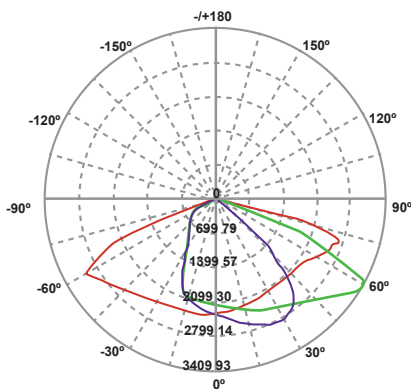

LUMINARIA ALUMBRADO PÚBLICO – ZD88

CRI

>70

DATOS TÉCNICOS

VOLTAJE	100-277 V / 50-60 Hz
PROTECCIÓN IP/K	IP66/IK08
T° TRABAJO	-25°-45°C
VIDA ÚTIL	50.000 HRS
MATERIAL	CUERPO ALUMINIO; LENTE PMMA Y VIDRIO
OTROS	DRIVER INTEGRADO; INCLUYE PROTECCIÓN CONTRA SOBRETENSIONES TRANSITORIAS.
REFERENCIA	ZD88

CÓDIGO RHONA	POTENCIA (W)	LÚMENES (Lm)	DIMENSIONES (mm)	T° Luz (K)
54 62 66	60	7.200	646x307x155	4000
54 62 68	100	12.000	834x413x200	4000
54 62 70	120	14.400	834x413x200	4000
54 62 74 (*)	60	7.200	646x307x155	3000
54 62 76 (*)	100	12.000	834x413x200	3000