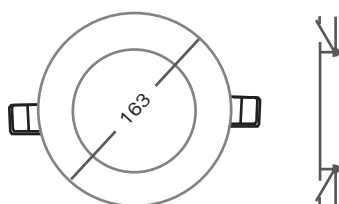

LUMINARIA LED EMB. INTERIOR – OPP HM

CE
CB

DATOS TÉCNICOS

VOLTAJE	220-240V 50/60Hz
PROTECCIÓN IP/K	IP44
T° TRABAJO	-10° -45°C
VIDA ÚTIL	30.000 HRS
MATERIAL	CUERPO METAL; DIFUSOR METACRILATO
OTROS	DRIVER INTEGRADO
REFERENCIA	DL RC-ESII R150

CÓDIGO RHONA	POTENCIA (W)	LÚMENES (LM)	DIMENSIONES (MM)	T° Luz (K)
54 70 25	12	810	163x163x31	3000
54 70 26	12	850	163x163x31	4000
54 70 27	12	850	163x163x31	6000