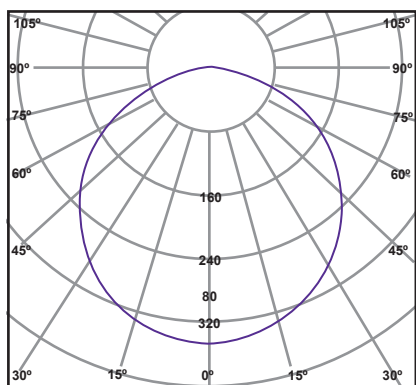

LUMINARIA LED EMB. INTERIOR – OPP HM

CE
CB

DATOS TÉCNICOS

VOLTAJE	220-240V 50/60Hz
PROTECCIÓN IP/K	IP44
T° TRABAJO	-10° -45°C
VIDA ÚTIL	30.000 HRS
MATERIAL	CUERPO METAL; DIFUSOR METACRILATO
OTROS	DRIVER INTEGRADO
REFERENCIA	DL RC-ESII R150

CÓDIGO RHONA	POTENCIA (W)	LÚMENES (LM)	DIMENSIONES (MM)	T° Luz (K)
54 70 25	12	810	163x163x31	3000
54 70 26	12	850	163x163x31	4000
54 70 27	12	850	163x163x31	6000