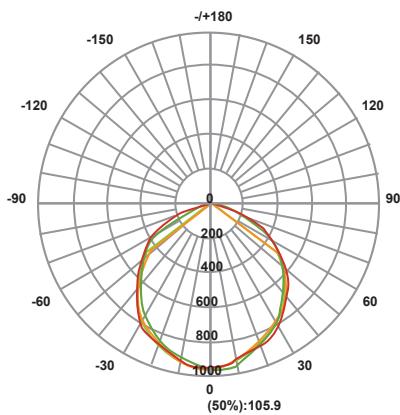

### DATOS TÉCNICOS

<b>VOLTAJE</b>	100-240V 50/60Hz
<b>PROTECCIÓN IP/K</b>	IP65
<b>T° TRABAJO</b>	-20° a 45°C
<b>VIDA ÚTIL</b>	25.000 HRS
<b>MATERIAL</b>	CUERPO DE ALUMINIO FUNDIDO
<b>OTROS</b>	FP > 0.9. ÁNGULO DE LUZ 120°
<b>REFERENCIA</b>	ZY158F

CÓDIGO RHONA	POTENCIA (W)	LÚMENES (Lm)	DIMENSIONES (mm)	T° Luz (K)
54 76 22	20	1.800	165x120x28	6000
54 76 23	20	1.800	165x120x28	3000
54 76 24	30	2.700	195x150x30	6000
54 76 25	30	2.700	195x150x30	3000
54 76 26	50	4.500	210x160x23	6000
54 76 27	50	4.500	210x160x23	3000
54 76 28	70	6.300	270x195x30	6000
54 76 32	100	9.000	325x257x42	6000
54 76 34	150	13.500	381x296x45	6000
54 76 36	200	18.000	410x316x47	6000