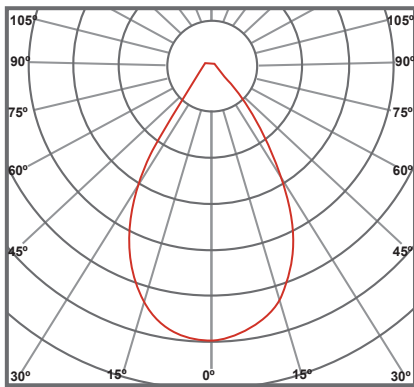

PROYECTOR EXTERIOR LED – FDLIGHT EII

— C0 - C190

DATOS TÉCNICOS

VOLTAJE	100-240 V / 50-60 Hz
PROTECCIÓN IP/K	IP65/IK08
T° TRABAJO	-30° +50°C
VIDA ÚTIL	30.000 HRS
MATERIAL	ALUMINIO INYECTADO Y DIFUSOR DE POLICARBONATO.
OTROS	DRIVER INTEGRADO
REFERENCIA	FLOODLIGHT OPP EII

CÓDIGO RHONA	POTENCIA (W)	LÚMENES (Lm)	DIMENSIONES (mm)	T° Luz (K)
54 76 60	150	15.000	342x257x59	5700
54 76 62	200	19.500	376x288x59	5700