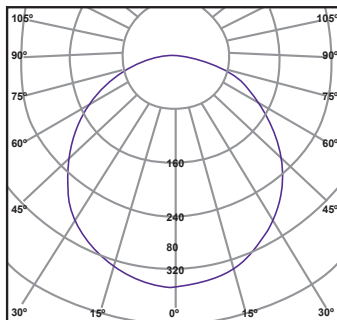

LUMINARIA LED EMB. INT. CIRC.- SDS

CRI
80

DATOS TÉCNICOS

VOLTAJE	220-240V / 50/60Hz
PROTECCIÓN IP/K	IP40
T° TRABAJO	-20° -40°C
MATERIAL	ALUMINIO Y DIFUSOR POLICARBONATO
VIDA ÚTIL	30.000 HRS
OTROS	DRIVER EXTERNO INCLUIDO
REFERENCIA	BST-SDS

CÓDIGO RHONA	POTENCIA (W)	LÚMENES (Lm)	DIMENSIONES (mm)	T° Luz (K)
54 77 31	12	980	168x168	3000
54 77 32	12	980	168x168	4000
54 77 33	12	980	168x168	6000
54 77 37	18	1.550	220x220	3000
54 77 38	18	1.550	220x220	4000
54 77 39	18	1.550	220x220	6000
54 77 40	24	2.000	300x300	4000
54 77 41	24	2.000	300x300	6000