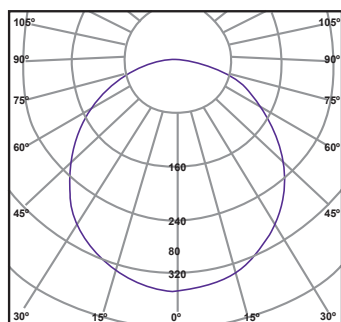

LUMINARIA LED EMB. INT. CUAD . - SDS

CRI
80

DATOS TÉCNICOS

VOLTAJE	220-240V / 50/60Hz
PROTECCIÓN IP/K	IP40
T° TRABAJO	-20° -40°C
MATERIAL	ALUMINIO y DIFUSOR POLICARBONATO
VIDA ÚTIL	30.000 HRS
OTROS	DRIVER EXTERNO INCLUIDO
REFERENCIA	BST-SDS

CÓDIGO RHONA	POTENCIA (W)	LÚMENES (Lm)	DIMENSIONES (MM)	T° Luz (K)
54 77 44	12	1.020	168x168	4000
54 77 48	18	1.530	220x220	4000
54 77 50	24	2.040	300x300	4000