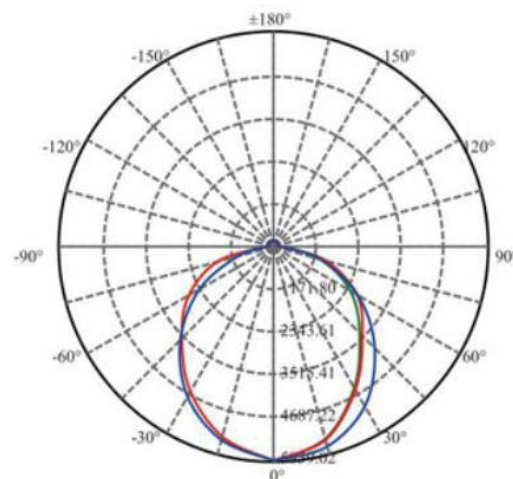

TUBO LED T8 DOBLE CONEXIÓN – 18W/220V U2

DATOS TÉCNICOS

VOLTAJE	220-240V 50/60Hz
PROTECCIÓN IP/IK	IP20
T° TRABAJO	-20° A 45°C
MATERIAL	VIDRIO
VIDA ÚTIL	15.000 HORAS
OTROS	CONEXIÓN EN AMBOS EXTREMOS. CRI 80, FP > 0.5.
REFERENCIA	18W/220V U2 OPP

CÓDIGO	POTENCIA	LÚMENES	DIMENSIONES	T° LUZ
571956	18 W	1.600 Lm	1213*28*28 MM	6500K