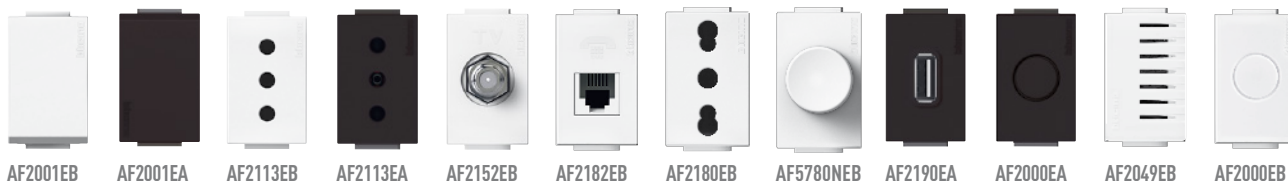

NÓBILE MODULAR

Artículo **INTERRUPTOR (9/12) 10AX 250V A.C.**

AF2001EB	Interruptor (9/12) 10AX blanco
AF2001EA	Interruptor (9/12) 10AX antracita

INTERRUPTOR DE 3 VÍAS (9/24) 10AX 250V A.C.

AF2003EB	Interruptor 10AX 3vías blanco
AF2003EA	Interruptor 10AX 3vías antracita

PULSADOR NA 10A 250V A.C.

AF2005EB	Pulsador 10A blanco
AF2005EA	Pulsador 10A antracita

TOMA DE CORRIENTE 2P+T 10A 250V A.C.

AF2113EB	Toma 2P+T 10A blanca
AF2113EA	Toma 2P+T 10A antracita

TOMA DE CORRIENTE 2P+T 10/16A 250V A.C.

AF2180EB	Toma 2P+T 10/16A blanca
AF2180EA	Toma 2P+T 10/16A antracita

TOMA TV TIPO F

AF2152EB	Toma TV F blanco
AF2152EA	Toma TV F antracita

TOMA RJ11 TELEFÓNICO

AF2182EB	Toma RJ11 blanco
AF2182EA	Toma RJ11 antracita

TOMA RJ 45 CATEGORÍA 6

AF2179EB	Toma RJ45 categoría 6 blanco
AF2179EA	Toma RJ45 categoría 6 1P antracita

Artículo **DIMMER UNIVERSAL DE PERILLA 230V A.C.**

AF2056EB	Dimmer universal con perilla 200W lámpara incandescente - blanco
AF2056EA	Dimmer universal con perilla 200W lámpara incandescente - antracita

*Para lámpara LED dimerizables 50VA máx.

CARGADOR USB

AF2190EB	Cargador USB A blanco 5V 1,1A de carga - conexión a 240 Vac
AF2190EA	Cargador USB A antracita 5V 1,1A de carga - conexión a 240 Vac

ZUMBADOR

AF2049EB	Zumbador 1P 230 Vac blanco
AF2049EA	Zumbador 1P 230 Vac antracita

FALSO POLO

AF2000EB	Falso polo blanco con prepicado
AF2000EA	Falso polo antracita con prepicado