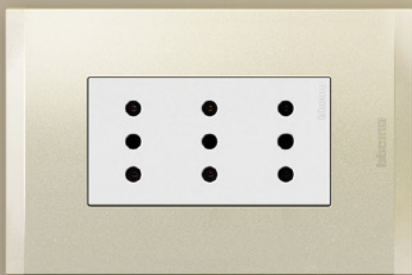

CUMPLE CON LAS ÚLTIMAS NORMAS DE **SEGURIDAD** VIGENTES

A través de una **producción estandarizada**, BTicino garantiza una **calidad impecable** que cumple con los requisitos del mercado.

Tomas preconectadas para mayor seguridad y ahorro de tiempo en la instalación

Soporte y placas de gran resistencia y durabilidad