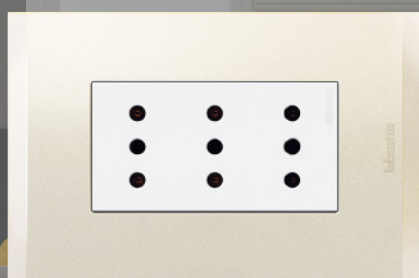

MÁS FUNCIONALIDAD A TU CASA

*NOBILE® dispone de una completa gama de productos para múltiples usos residenciales, destacando sus **nuevas funcionalidades**; como cargadores USB, lámpara de emergencia extraíble, dimmer para lámparas LED dimerizables y conectores RJ45 Cat6.*

TOMA TRIPLE PRECONECTADA