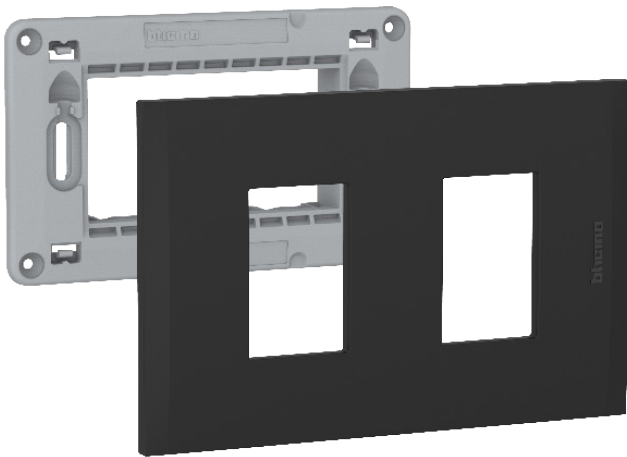

## Funcionalidad **CALIDAD** y diseño italiano

Nóbile tiene una nueva forma pura y moderna, definida por un contorno preciso. El nuevo diseño de la placa entrega mayor personalización a su interruptor y le da un estilo único a sus espacios.

# UNA SELECCIÓN DE TERMINACIONES JUNTO A UNA ESTÉTICA MODERNA

**bticino**

# CUMPLE CON LAS ÚLTIMAS NORMAS DE **SEGURIDAD** VIGENTES

A través de una **producción estandarizada**, BTicino garantiza una **calidad impecable** que cumple con los requisitos del mercado.

Tomas preconectadas para mayor seguridad y ahorro de tiempo en la instalación