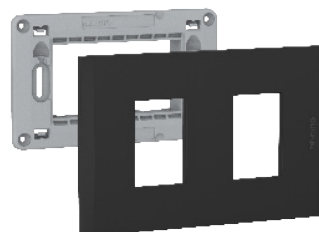

Todas las placas incorporan soporte y tornillos.

		Blanco	Perla	Terra	Black	Aluminio Natural	Aluminio Titanio
	CON SOPORTE						
	Placa - 1 módulo	AF5S1EB	AF5S1NA	AF5S1TI	AF5S1NG	AF5S1MN	AF5S1MT
	Placa - 2 módulos	AF5S2EB	AF5S2NA	AF5S2TI	AF5S2NG	---	---
	Placa - 3 módulos	AF5S3EB	AF5S3NA	AF5S3TI	AF5S3NG	AF5S3MN	AF5S3MT
	Placa ciega	AF5S0EB	AF5S0NA	AF5S0TI	AF5S0NG	---	---