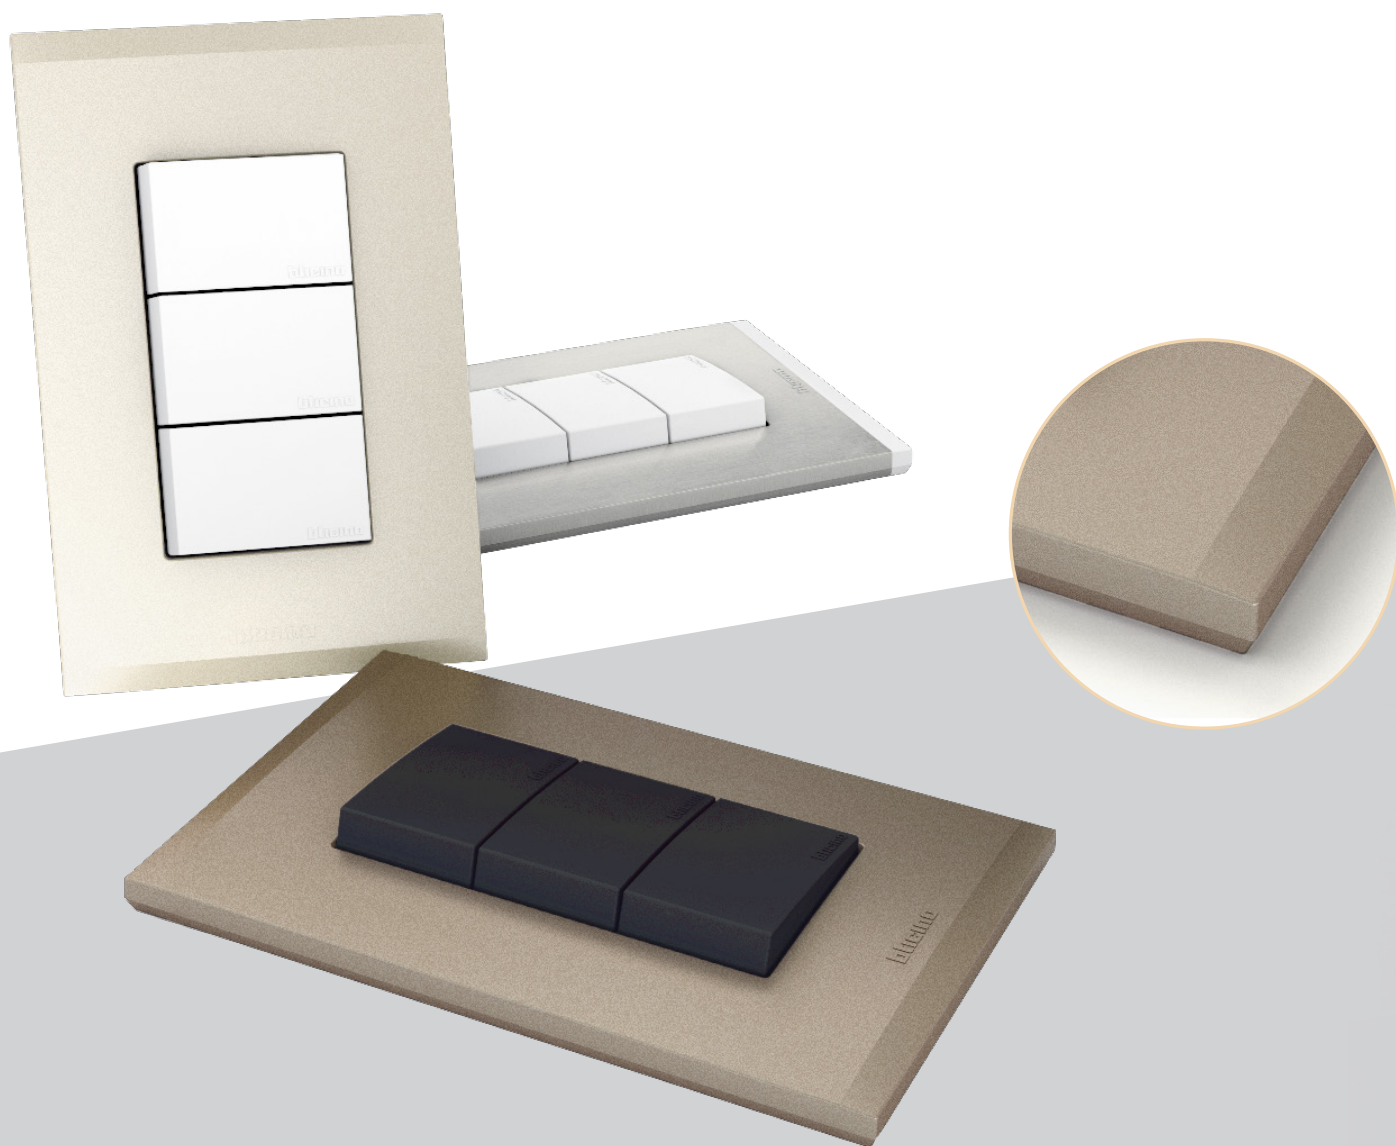

NÓBILE®

Funcionalidad **CALIDAD** y diseño italiano

Nóbile tiene una nueva forma pura y moderna, definida por un contorno preciso. El nuevo diseño de la placa entrega mayor personalización a su interruptor y le da un estilo único a sus espacios.

Disponible en 6 terminaciones de placas para combinar con 2 colores diferentes de módulos. Una gama única y completa para tu hogar, con placas y módulos que se pueden combinar entre sí.