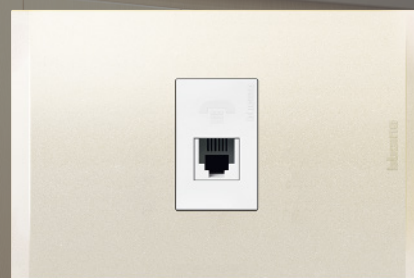

TOMA TRIPLE PRECONECTADA

DIMMER UNIVERSAL

LÁMPARA DE EMERGENCIA EXTRAÍBLE

CARGADOR USB 1.5 A + TOMA SIMPLE

INTERRUPTOR TRIPLE

CONECTOR RJ 45

> Montaje en posición horizontal o vertical