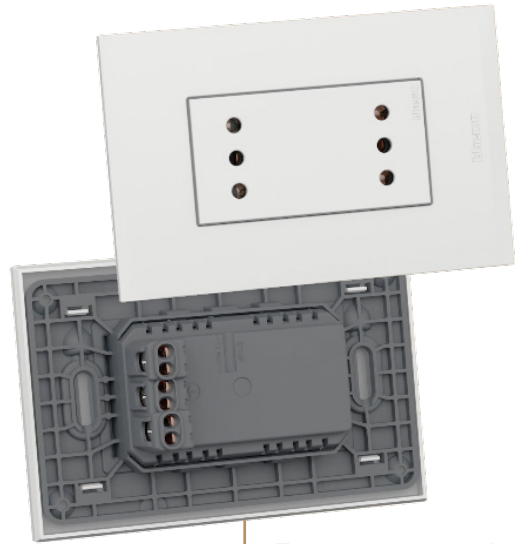

CUMPLE CON LAS ÚLTIMAS NORMAS DE **SEGURIDAD** VIGENTES

A través de una **producción estandarizada**, BTicino garantiza una **calidad impecable** que cumple con los requisitos del mercado.

Tomas preconectadas para mayor seguridad y ahorro de tiempo en la instalación