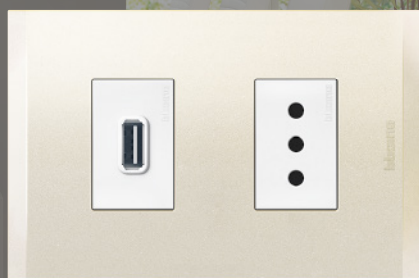

TOMA TRIPLE PRECONECTADA

DIMMER UNIVERSAL

LÁMPARA DE EMERGENCIA EXTRAÍBLE

CARGADOR USB 1.5 A + TOMA SIMPLE

INTERRUPTOR TRIPLE

CONECTOR RJ 45

> Montaje en posición horizontal o vertical