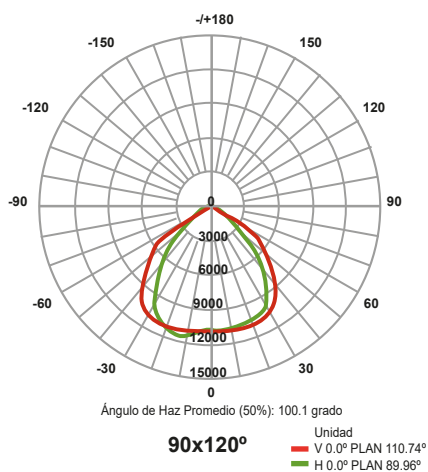

PROYECTOR EXT. LED DS43 – FL06G1P3

DATOS TÉCNICOS

VOLTAJE	100-277 V / 50-60 Hz
PROTECCIÓN IP/IK	IP65/IK08
T° TRABAJO	-20°+50°C
VIDA ÚTIL	50.000 HRS
MATERIAL	CUERPO ALUMINIO FUNDIDO
OTROS	ÁNGULO DE LUZ 90*120°. CUENTA CON CERTIFICACIÓN DS 43, INCLUYE VISERA
REFERENCIA	FL06G1-P3T

CÓDIGO RHONA	POTENCIA (W)	LÚMENES (L M)	DIMENSIONES (MM)	T° LUZ (K)
54 78 60	50	6.000	239x160x160	3000
54 78 62	80	10.000	317x229x229	3000
54 78 64	100	13.000	317x229x229	3000
54 78 70	150	20.250	384x273x273	3000
54 78 74	200	27.000	384x273x273	3000