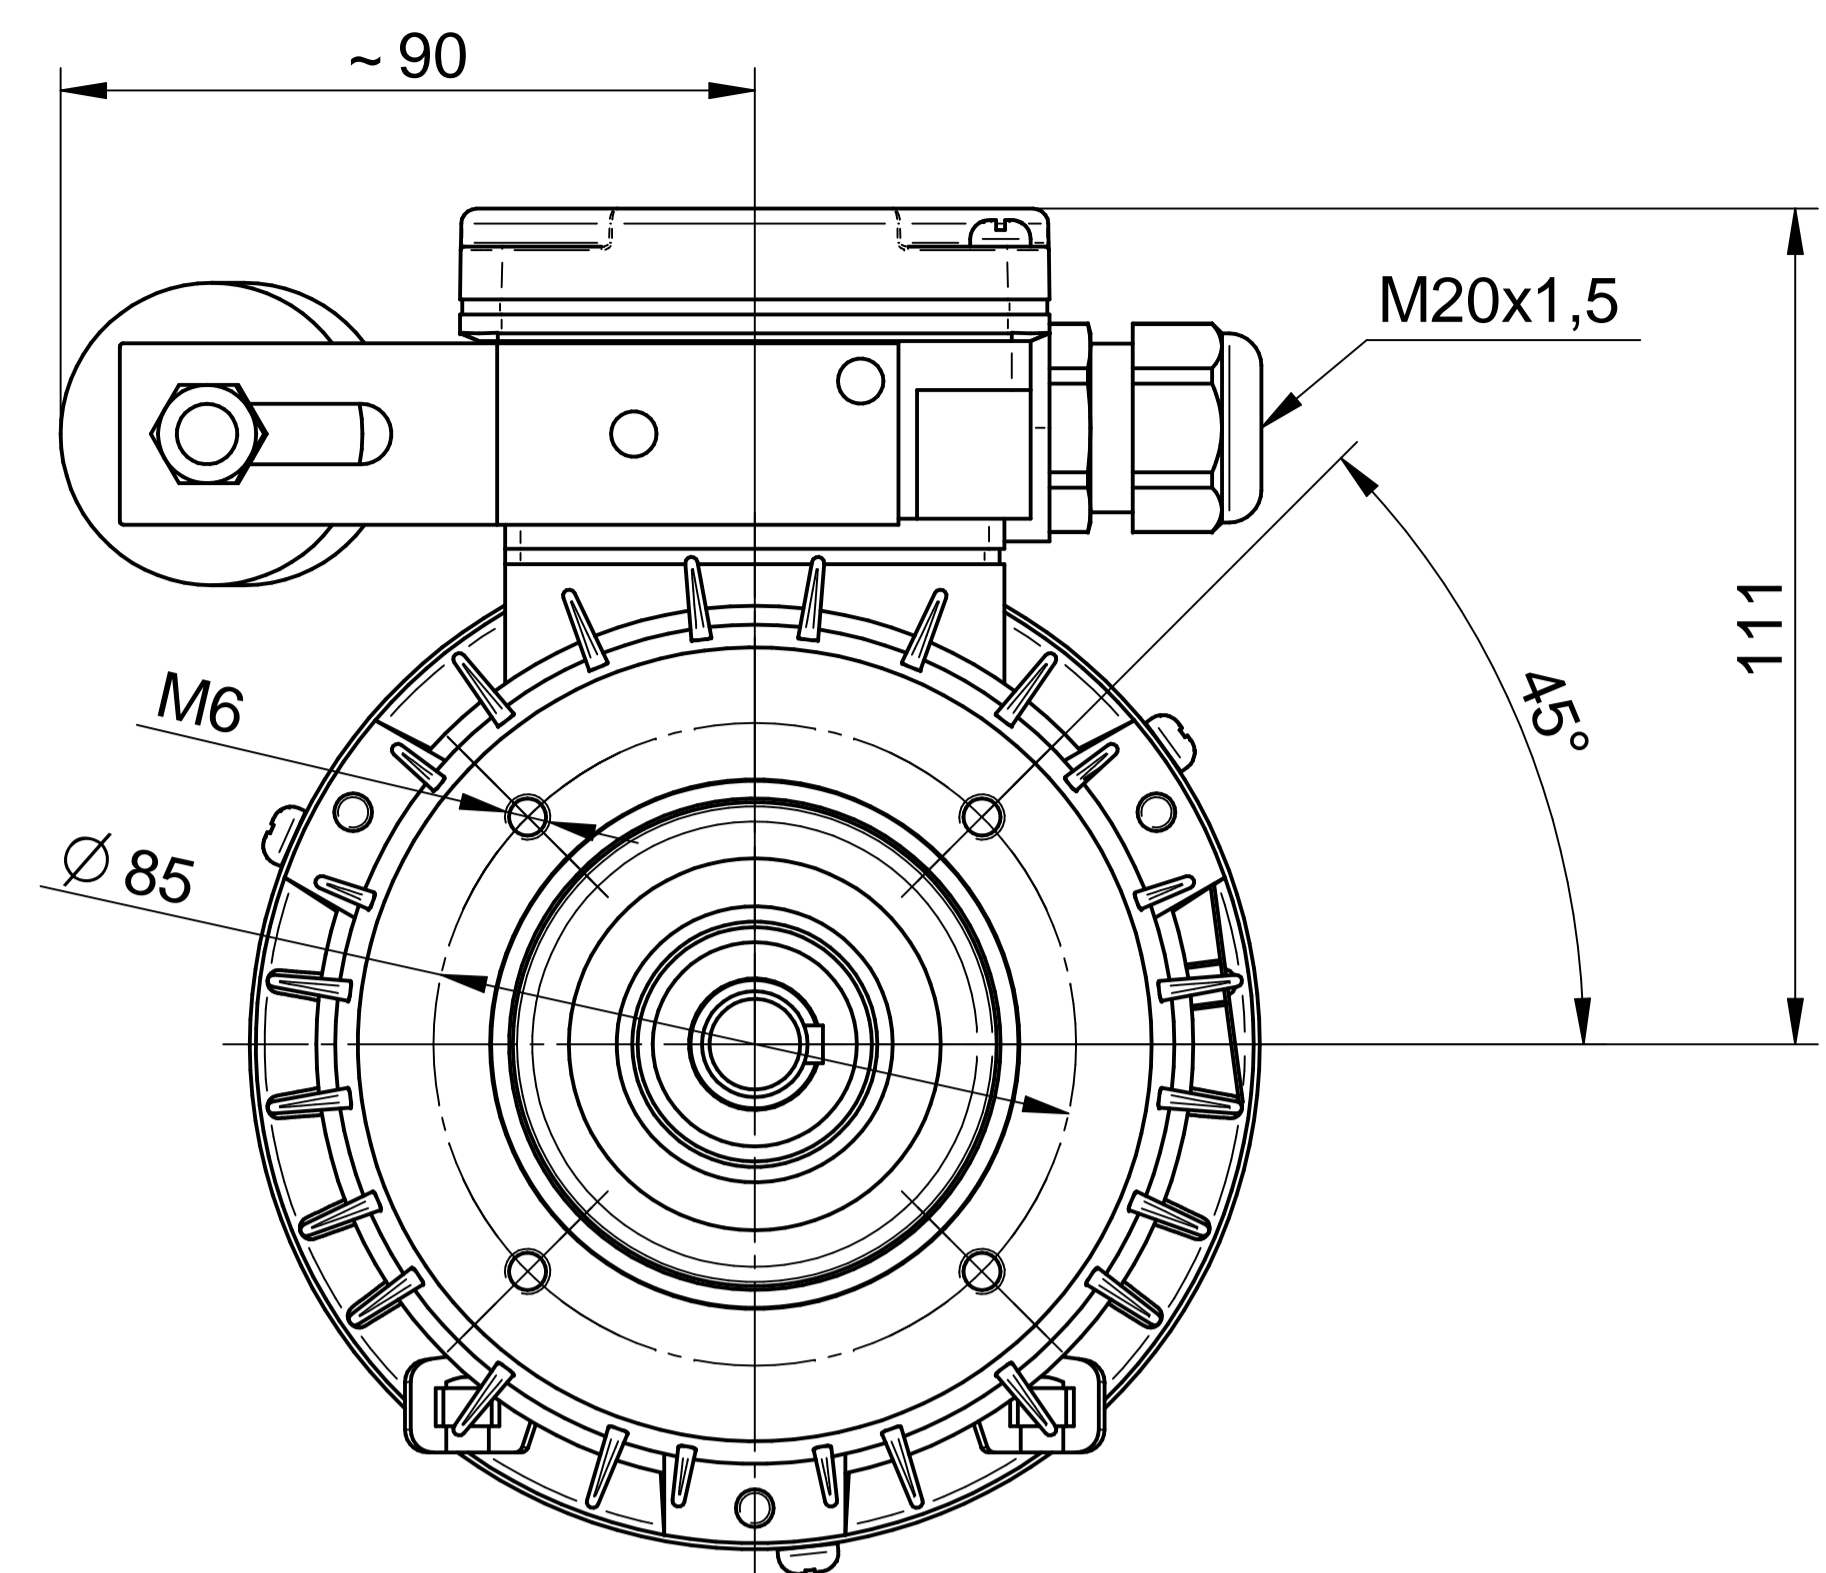

Cantoni®
GROUP

BESEL S.A.
FABRYKA SILNIKÓW ELEKTRYCZNYCH

Motor type

SE(M)Kh71-4C2

Scale

1:1