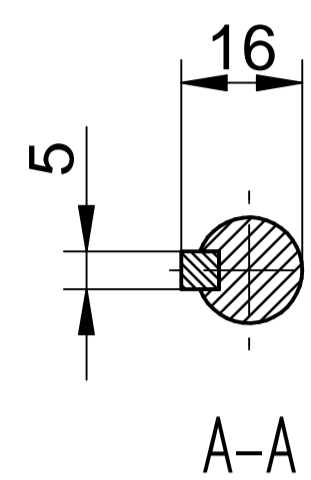

HOJA DE DATOS DEL MOTOR

Modelo: SEMh71-4C
Código Rhona: 163467
Series: MONOFÁSICA

PARÁMETROS ELÉCTRICOS																	
U	CON.	f	P		Serv.	I	n	T	TL/T	TB/T	IL/I	Eficiencia a carga [%]			Factor de potencia a carga [-]		
V	-	Hz	kW	HP	-	A	rpm	N	-	-	-	2/4	3/4	4/4	2/4	3/4	4/4
230	-	50	0.37	0.5	S1	3.2	1320	2.68	0.8	1.6	2.1	-	-	59	-	-	0.88

DATOS GENERALES			
Clase de eficiencia	-	Nivel de presión de sonido [dB]	-
Tamaño del frame	71	Nivel de potencia de sonido [dB]	-
Número de polos	4	Posición de la caja de terminales	arriba
Método de arranque	DOL	Posibilidad de rotar la caja de terminales	Si
Clase de aislación	F	Rodamiento en lado de accionamiento	62032Z
Alimentador del variador de frecuencia	-	Rodamiento en lado opuesto al accionamiento	62032Z
Arreglo de montaje	IMB3/B5/B35/B14	Reengrase de rodamientos	no
Método de enfriamiento	IC411	Carcasa - material	aluminio
Peso [kg]	7.4	Pie - material	aluminio
Inercia [kgm²]	0.00085	Escudos de rodamientos - material	aluminio
Dirección de rotación	CW/CCW	Pintura	RAL5010
Grado de protección	IP 54/IP 55	Ejecución climática	U/2

CONDICIONES AMBIENTALES			
Temperatura ambiente [°C]	de -15 a +40	Altitud sobre el nivel del mar [m]	hasta 1000
Humedad relativa [%]	hasta 95		

ACCESORIOS			
Número de terminales o cables	4	Sensor de temperatura en los rodamientos	no
Entradas de cables o prensaestopas	1	Calefactores de devanado	no
Sensor de temperatura en el devanado	no	Accesorios opcionales	a demanda

ESTÁNDARES	
IEC 60034-1	

CERTIFICADOS	
a demanda	

INFORMACIÓN ADICIONAL			
Capacitor de marcha [µF/V]	16	Capacitor de arranque [µF/V]	-

Cantoni®
GROUP

BESEL S.A.
FABRYKA SILNIKÓW ELEKTRYCZNYCH

Motor type

SE(M)h71-4C

Scale

1:1