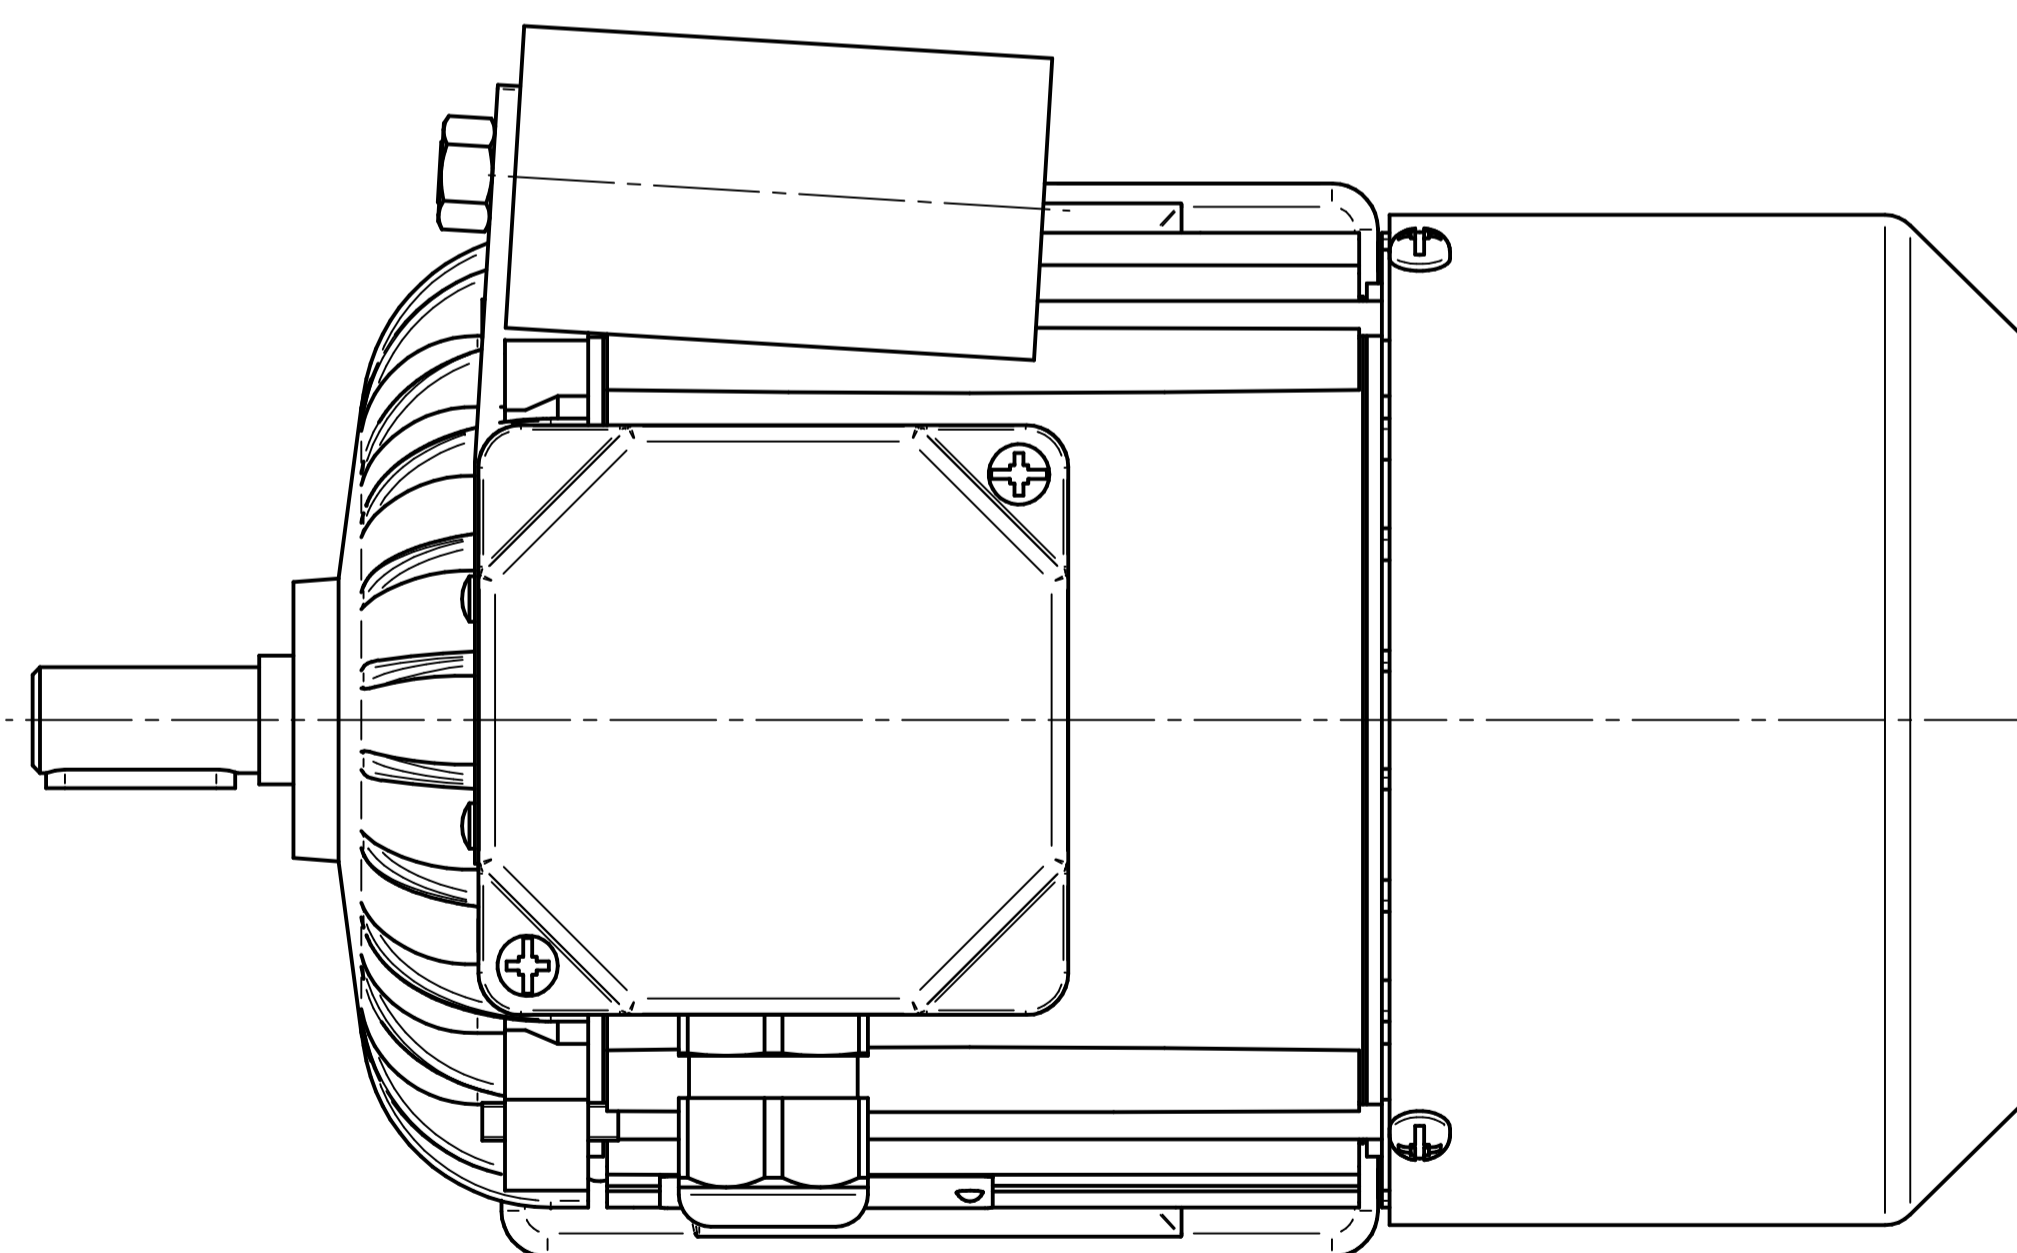

HOJA DE DATOS DEL MOTOR

Modelo: SEMh71-4C
Código Rhona: 163467
Series: MONOFÁSICA

PARÁMETROS ELÉCTRICOS																	
U	CON.	f	P		Serv.	I	n	T	TL/T	TB/T	IL/I	Eficiencia a carga [%]			Factor de potencia a carga [-]		
V	-	Hz	kW	HP	-	A	rpm	N	-	-	-	2/4	3/4	4/4	2/4	3/4	4/4
230	-	50	0.37	0.5	S1	3.2	1320	2.68	0.8	1.6	2.1	-	-	59	-	-	0.88

DATOS GENERALES			
Clase de eficiencia	-	Nivel de presión de sonido [dB]	-
Tamaño del frame	71	Nivel de potencia de sonido [dB]	-
Número de polos	4	Posición de la caja de terminales	arriba
Método de arranque	DOL	Posibilidad de rotar la caja de terminales	Si
Clase de aislación	F	Rodamiento en lado de accionamiento	62032Z
Alimentador del variador de frecuencia	-	Rodamiento en lado opuesto al accionamiento	62032Z
Arreglo de montaje	IMB3/B5/B35/B14	Reengrase de rodamientos	no
Método de enfriamiento	IC411	Carcasa - material	aluminio
Peso [kg]	7.4	Pie - material	aluminio
Inercia [kgm²]	0.00085	Escudos de rodamientos - material	aluminio
Dirección de rotación	CW/CCW	Pintura	RAL5010
Grado de protección	IP 54/IP 55	Ejecución climática	U/2

CONDICIONES AMBIENTALES			
Temperatura ambiente [°C]	de -15 a +40	Altitud sobre el nivel del mar [m]	hasta 1000
Humedad relativa [%]	hasta 95		

ACCESORIOS			
Número de terminales o cables	4	Sensor de temperatura en los rodamientos	no
Entradas de cables o prensaestopas	1	Calefactores de devanado	no
Sensor de temperatura en el devanado	no	Accesorios opcionales	a demanda

ESTÁNDARES	
IEC 60034-1	

CERTIFICADOS	
a demanda	

INFORMACIÓN ADICIONAL			
Capacitor de marcha [µF/V]	16	Capacitor de arranque [µF/V]	-

Cantoni®
GROUP

BESEL S.A.
FABRYKA SILNIKÓW ELEKTRYCZNYCH

Motor type

SE(M)h71-4C

Scale

1:1