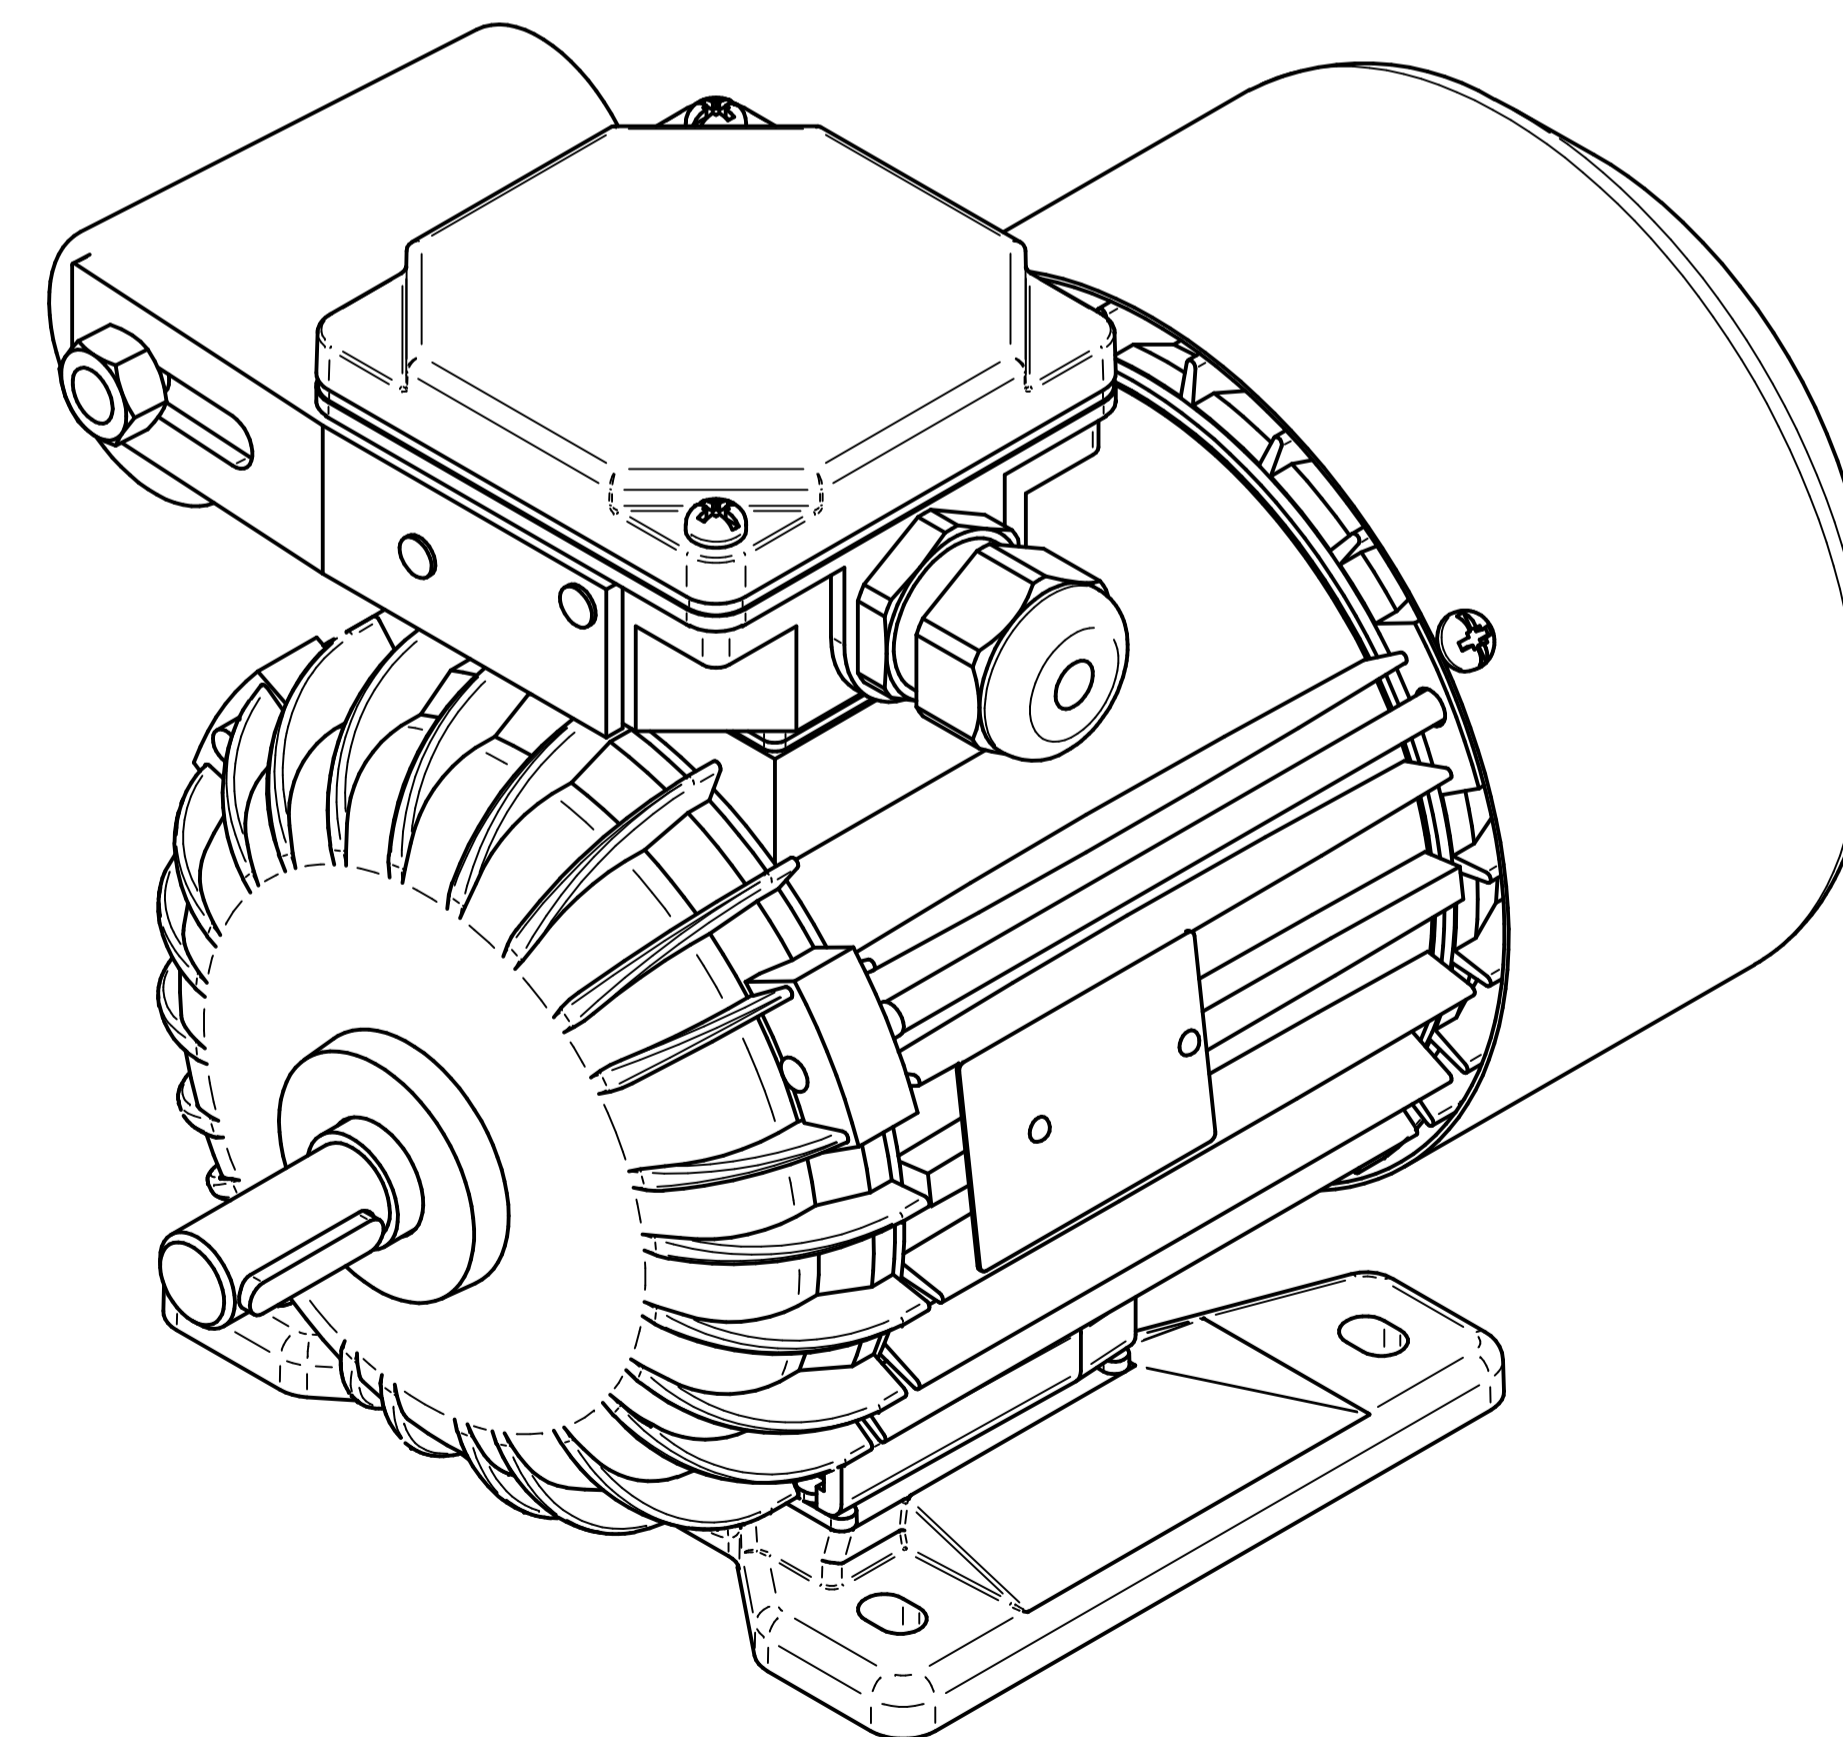

HOJA DE DATOS DEL MOTOR

Modelo: SEMh71-4C
Código Rhona: 163467
Series: MONOFÁSICA

PARÁMETROS ELÉCTRICOS																	
U	CON.	f	P		Serv.	I	n	T	TL/T	TB/T	IL/I	Eficiencia a carga [%]			Factor de potencia a carga [-]		
V	-	Hz	kW	HP	-	A	rpm	N	-	-	-	2/4	3/4	4/4	2/4	3/4	4/4
230	-	50	0.37	0.5	S1	3.2	1320	2.68	0.8	1.6	2.1	-	-	59	-	-	0.88

DATOS GENERALES			
Clase de eficiencia	-	Nivel de presión de sonido [dB]	-
Tamaño del frame	71	Nivel de potencia de sonido [dB]	-
Número de polos	4	Posición de la caja de terminales	arriba
Método de arranque	DOL	Posibilidad de rotar la caja de terminales	Si
Clase de aislación	F	Rodamiento en lado de accionamiento	62032Z
Alimentador del variador de frecuencia	-	Rodamiento en lado opuesto al accionamiento	62032Z
Arreglo de montaje	IMB3/B5/B35/B14	Reengrase de rodamientos	no
Método de enfriamiento	IC411	Carcasa - material	aluminio
Peso [kg]	7.4	Pie - material	aluminio
Inercia [kgm²]	0.00085	Escudos de rodamientos - material	aluminio
Dirección de rotación	CW/CCW	Pintura	RAL5010
Grado de protección	IP 54/IP 55	Ejecución climática	U/2

CONDICIONES AMBIENTALES			
Temperatura ambiente [°C]	de -15 a +40	Altitud sobre el nivel del mar [m]	hasta 1000
Humedad relativa [%]	hasta 95		

ACCESORIOS			
Número de terminales o cables	4	Sensor de temperatura en los rodamientos	no
Entradas de cables o prensaestopas	1	Calefactores de devanado	no
Sensor de temperatura en el devanado	no	Accesorios opcionales	a demanda

ESTÁNDARES	
IEC 60034-1	

CERTIFICADOS	
a demanda	

INFORMACIÓN ADICIONAL			
Capacitor de marcha [µF/V]	16	Capacitor de arranque [µF/V]	-

Cantoni®
GROUP

BESEL S.A.
FABRYKA SILNIKÓW ELEKTRYCZNYCH

Motor type

SE(M)h71-4C

Scale

1:1