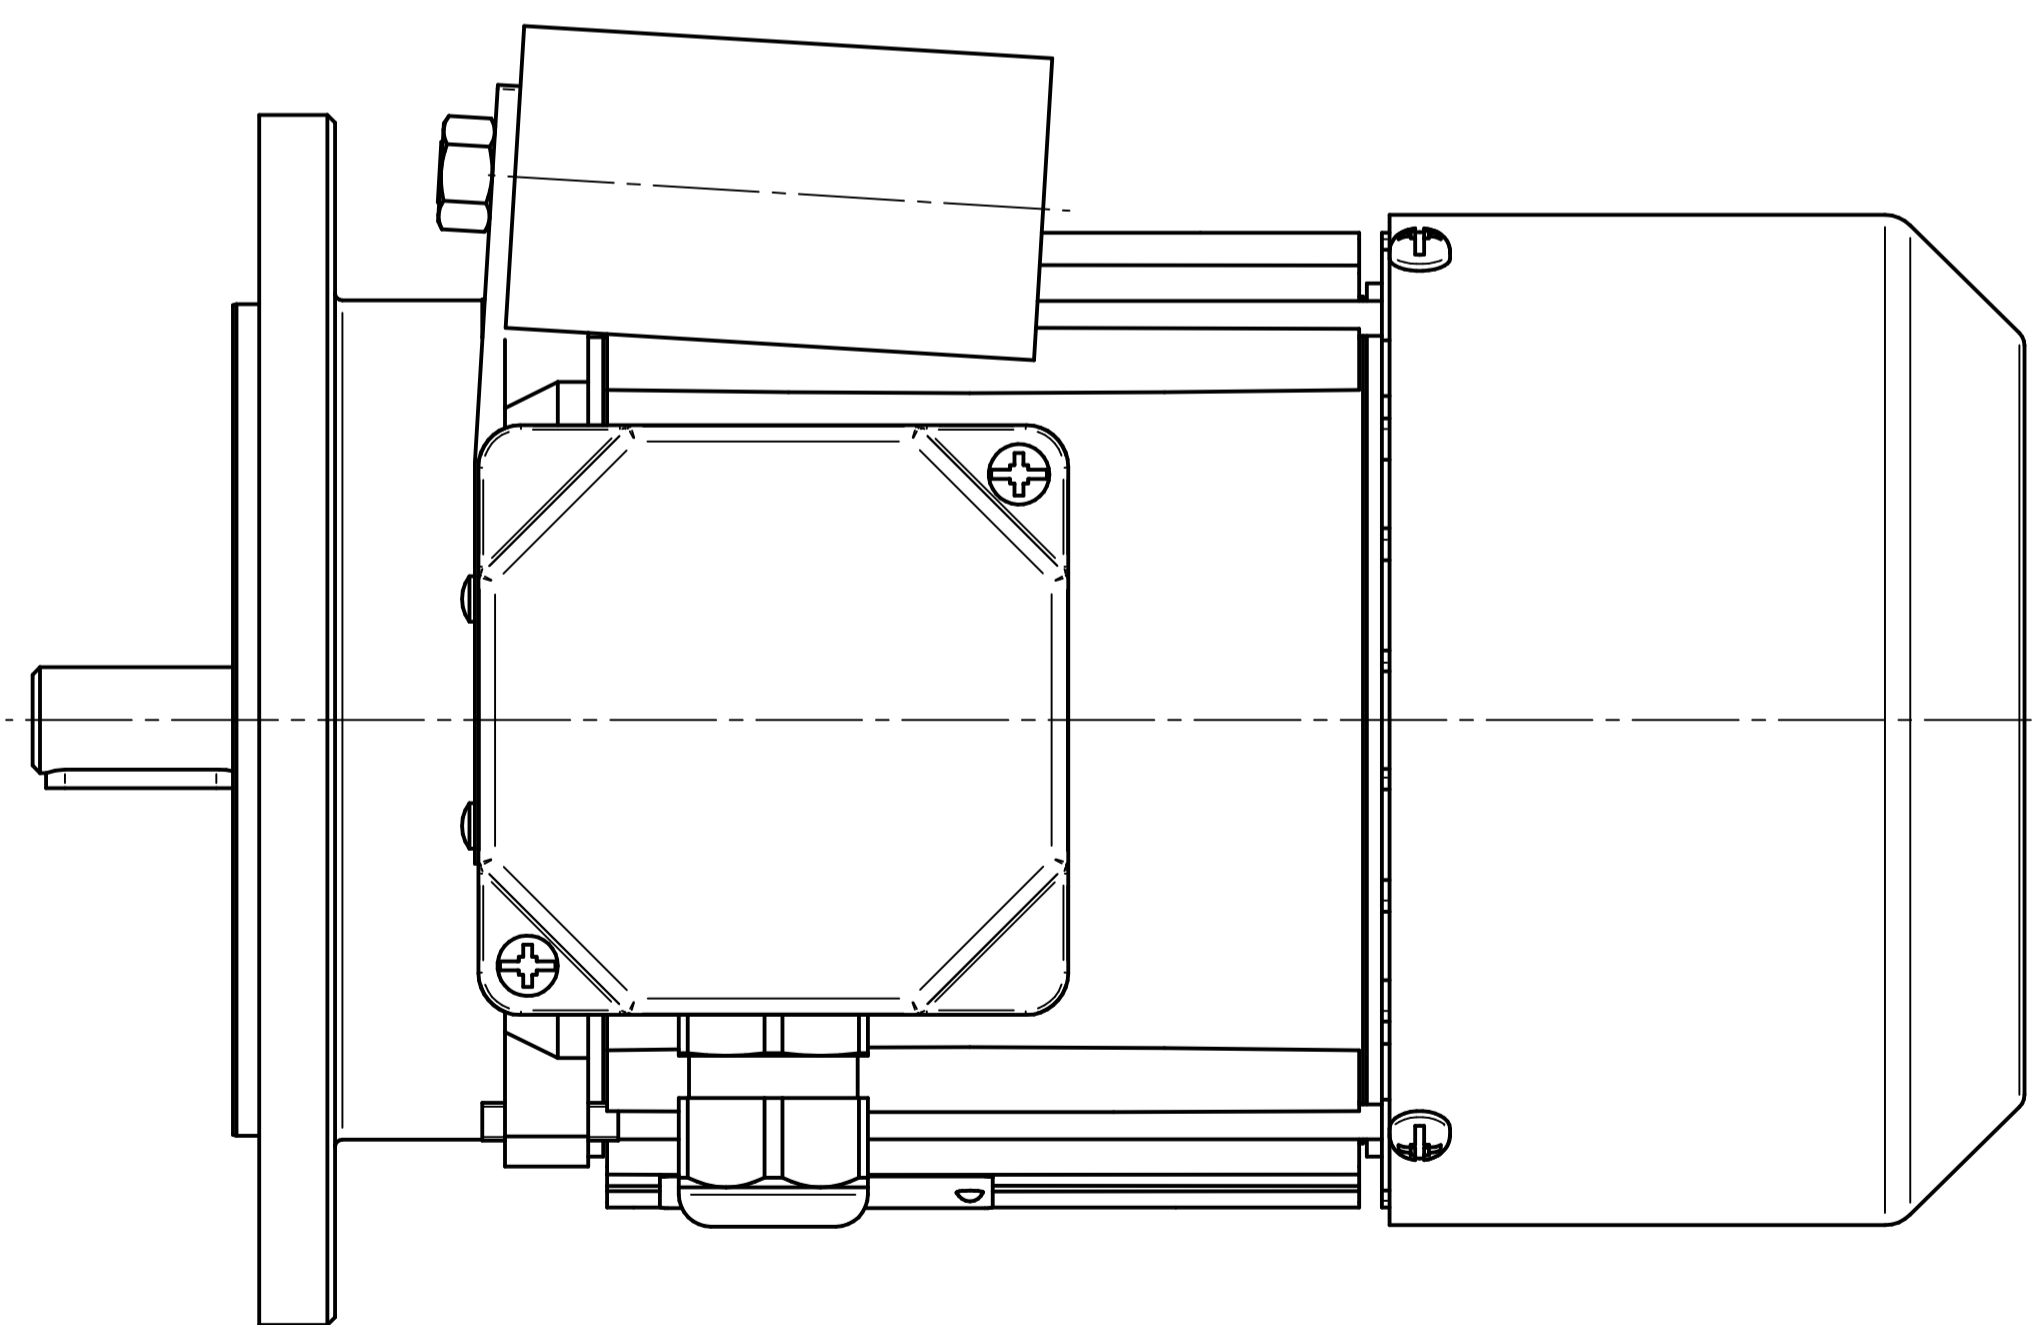

Cantoni®
GROUP

BESEL S.A.
FABRYKA SILNIKÓW ELEKTRYCZNYCH

Motor type
SE(M)Kh71-4C

Scale
1:1