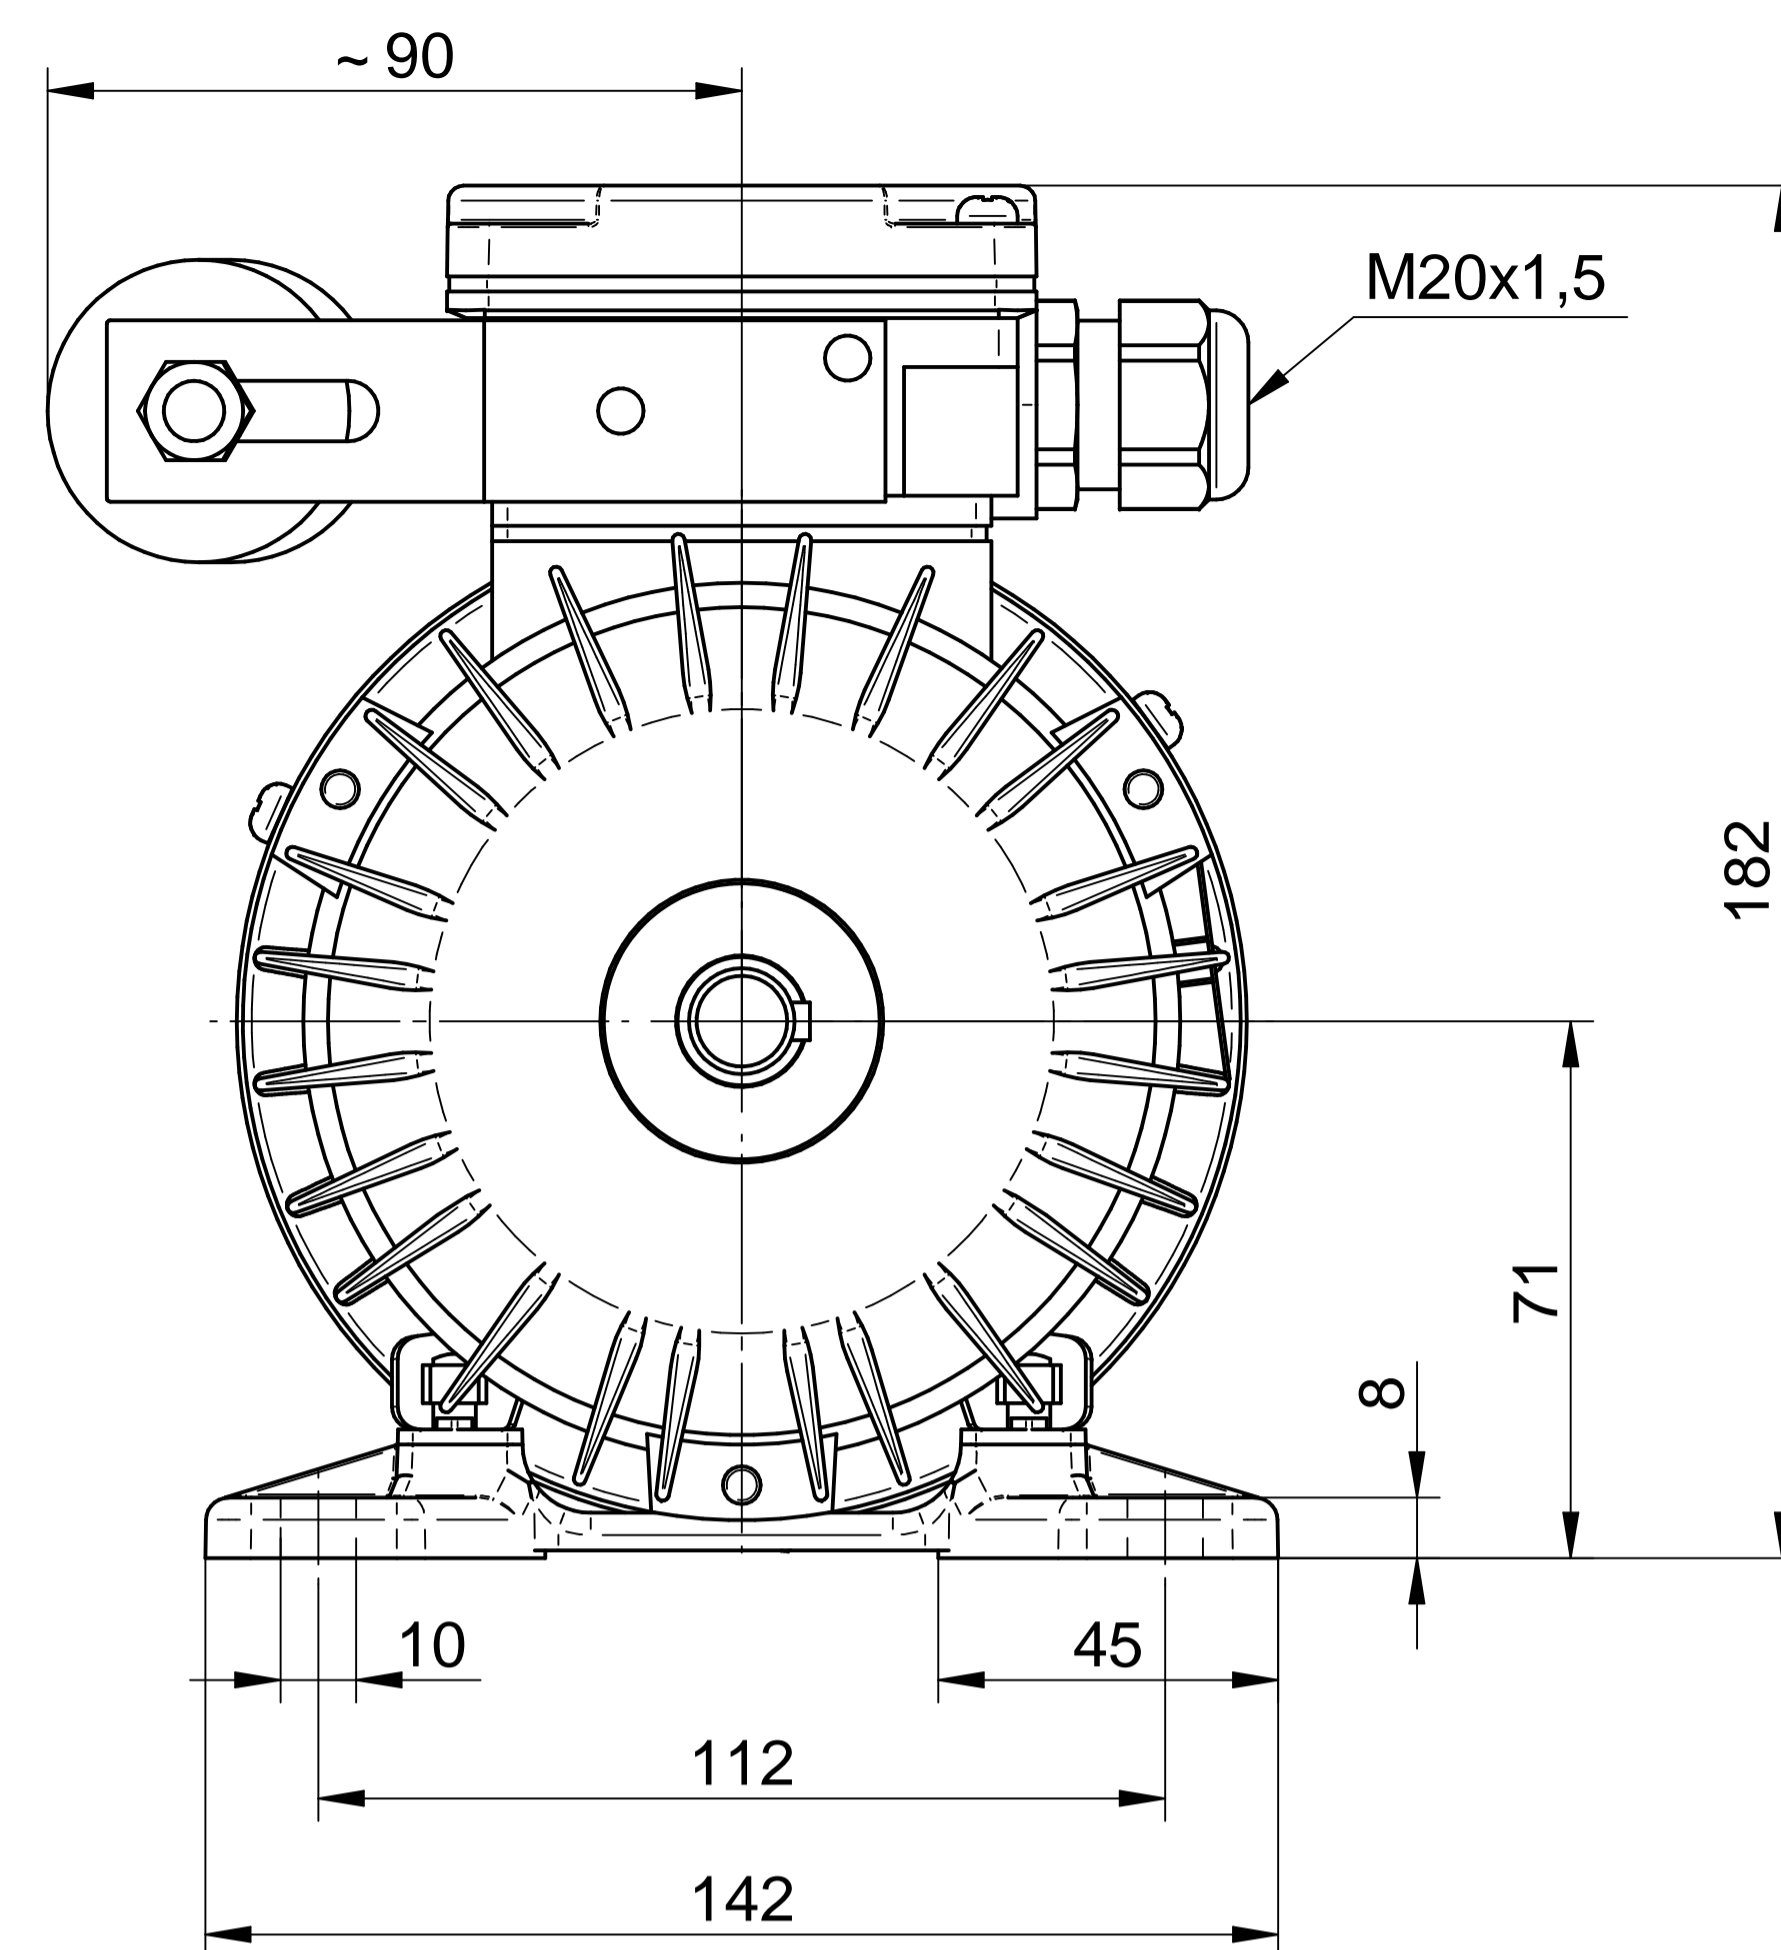

HOJA DE DATOS DEL MOTOR

Modelo: SEMh71-4C
Código Rhona: 163467
Series: MONOFÁSICA

PARÁMETROS ELÉCTRICOS																	
U	CON.	f	P		Serv.	I	n	T	TL/T	TB/T	IL/I	Eficiencia a carga [%]			Factor de potencia a carga [-]		
V	-	Hz	kW	HP	-	A	rpm	N	-	-	-	2/4	3/4	4/4	2/4	3/4	4/4
230	-	50	0.37	0.5	S1	3.2	1320	2.68	0.8	1.6	2.1	-	-	59	-	-	0.88

DATOS GENERALES			
Clase de eficiencia	-	Nivel de presión de sonido [dB]	-
Tamaño del frame	71	Nivel de potencia de sonido [dB]	-
Número de polos	4	Posición de la caja de terminales	arriba
Método de arranque	DOL	Posibilidad de rotar la caja de terminales	Si
Clase de aislación	F	Rodamiento en lado de accionamiento	62032Z
Alimentador del variador de frecuencia	-	Rodamiento en lado opuesto al accionamiento	62032Z
Arreglo de montaje	IMB3/B5/B35/B14	Reengrase de rodamientos	no
Método de enfriamiento	IC411	Carcasa - material	aluminio
Peso [kg]	7.4	Pie - material	aluminio
Inercia [kgm²]	0.00085	Escudos de rodamientos - material	aluminio
Dirección de rotación	CW/CCW	Pintura	RAL5010
Grado de protección	IP 54/IP 55	Ejecución climática	U/2

CONDICIONES AMBIENTALES			
Temperatura ambiente [°C]	de -15 a +40	Altitud sobre el nivel del mar [m]	hasta 1000
Humedad relativa [%]	hasta 95		

ACCESORIOS			
Número de terminales o cables	4	Sensor de temperatura en los rodamientos	no
Entradas de cables o prensaestopas	1	Calefactores de devanado	no
Sensor de temperatura en el devanado	no	Accesorios opcionales	a demanda

ESTÁNDARES	
IEC 60034-1	

CERTIFICADOS	
a demanda	

INFORMACIÓN ADICIONAL			
Capacitor de marcha [µF/V]	16	Capacitor de arranque [µF/V]	-

Cantoni®
GROUP

BESEL S.A.
FABRYKA SILNIKÓW ELEKTRYCZNYCH

Motor type

SE(M)h71-4C

Scale

1:1