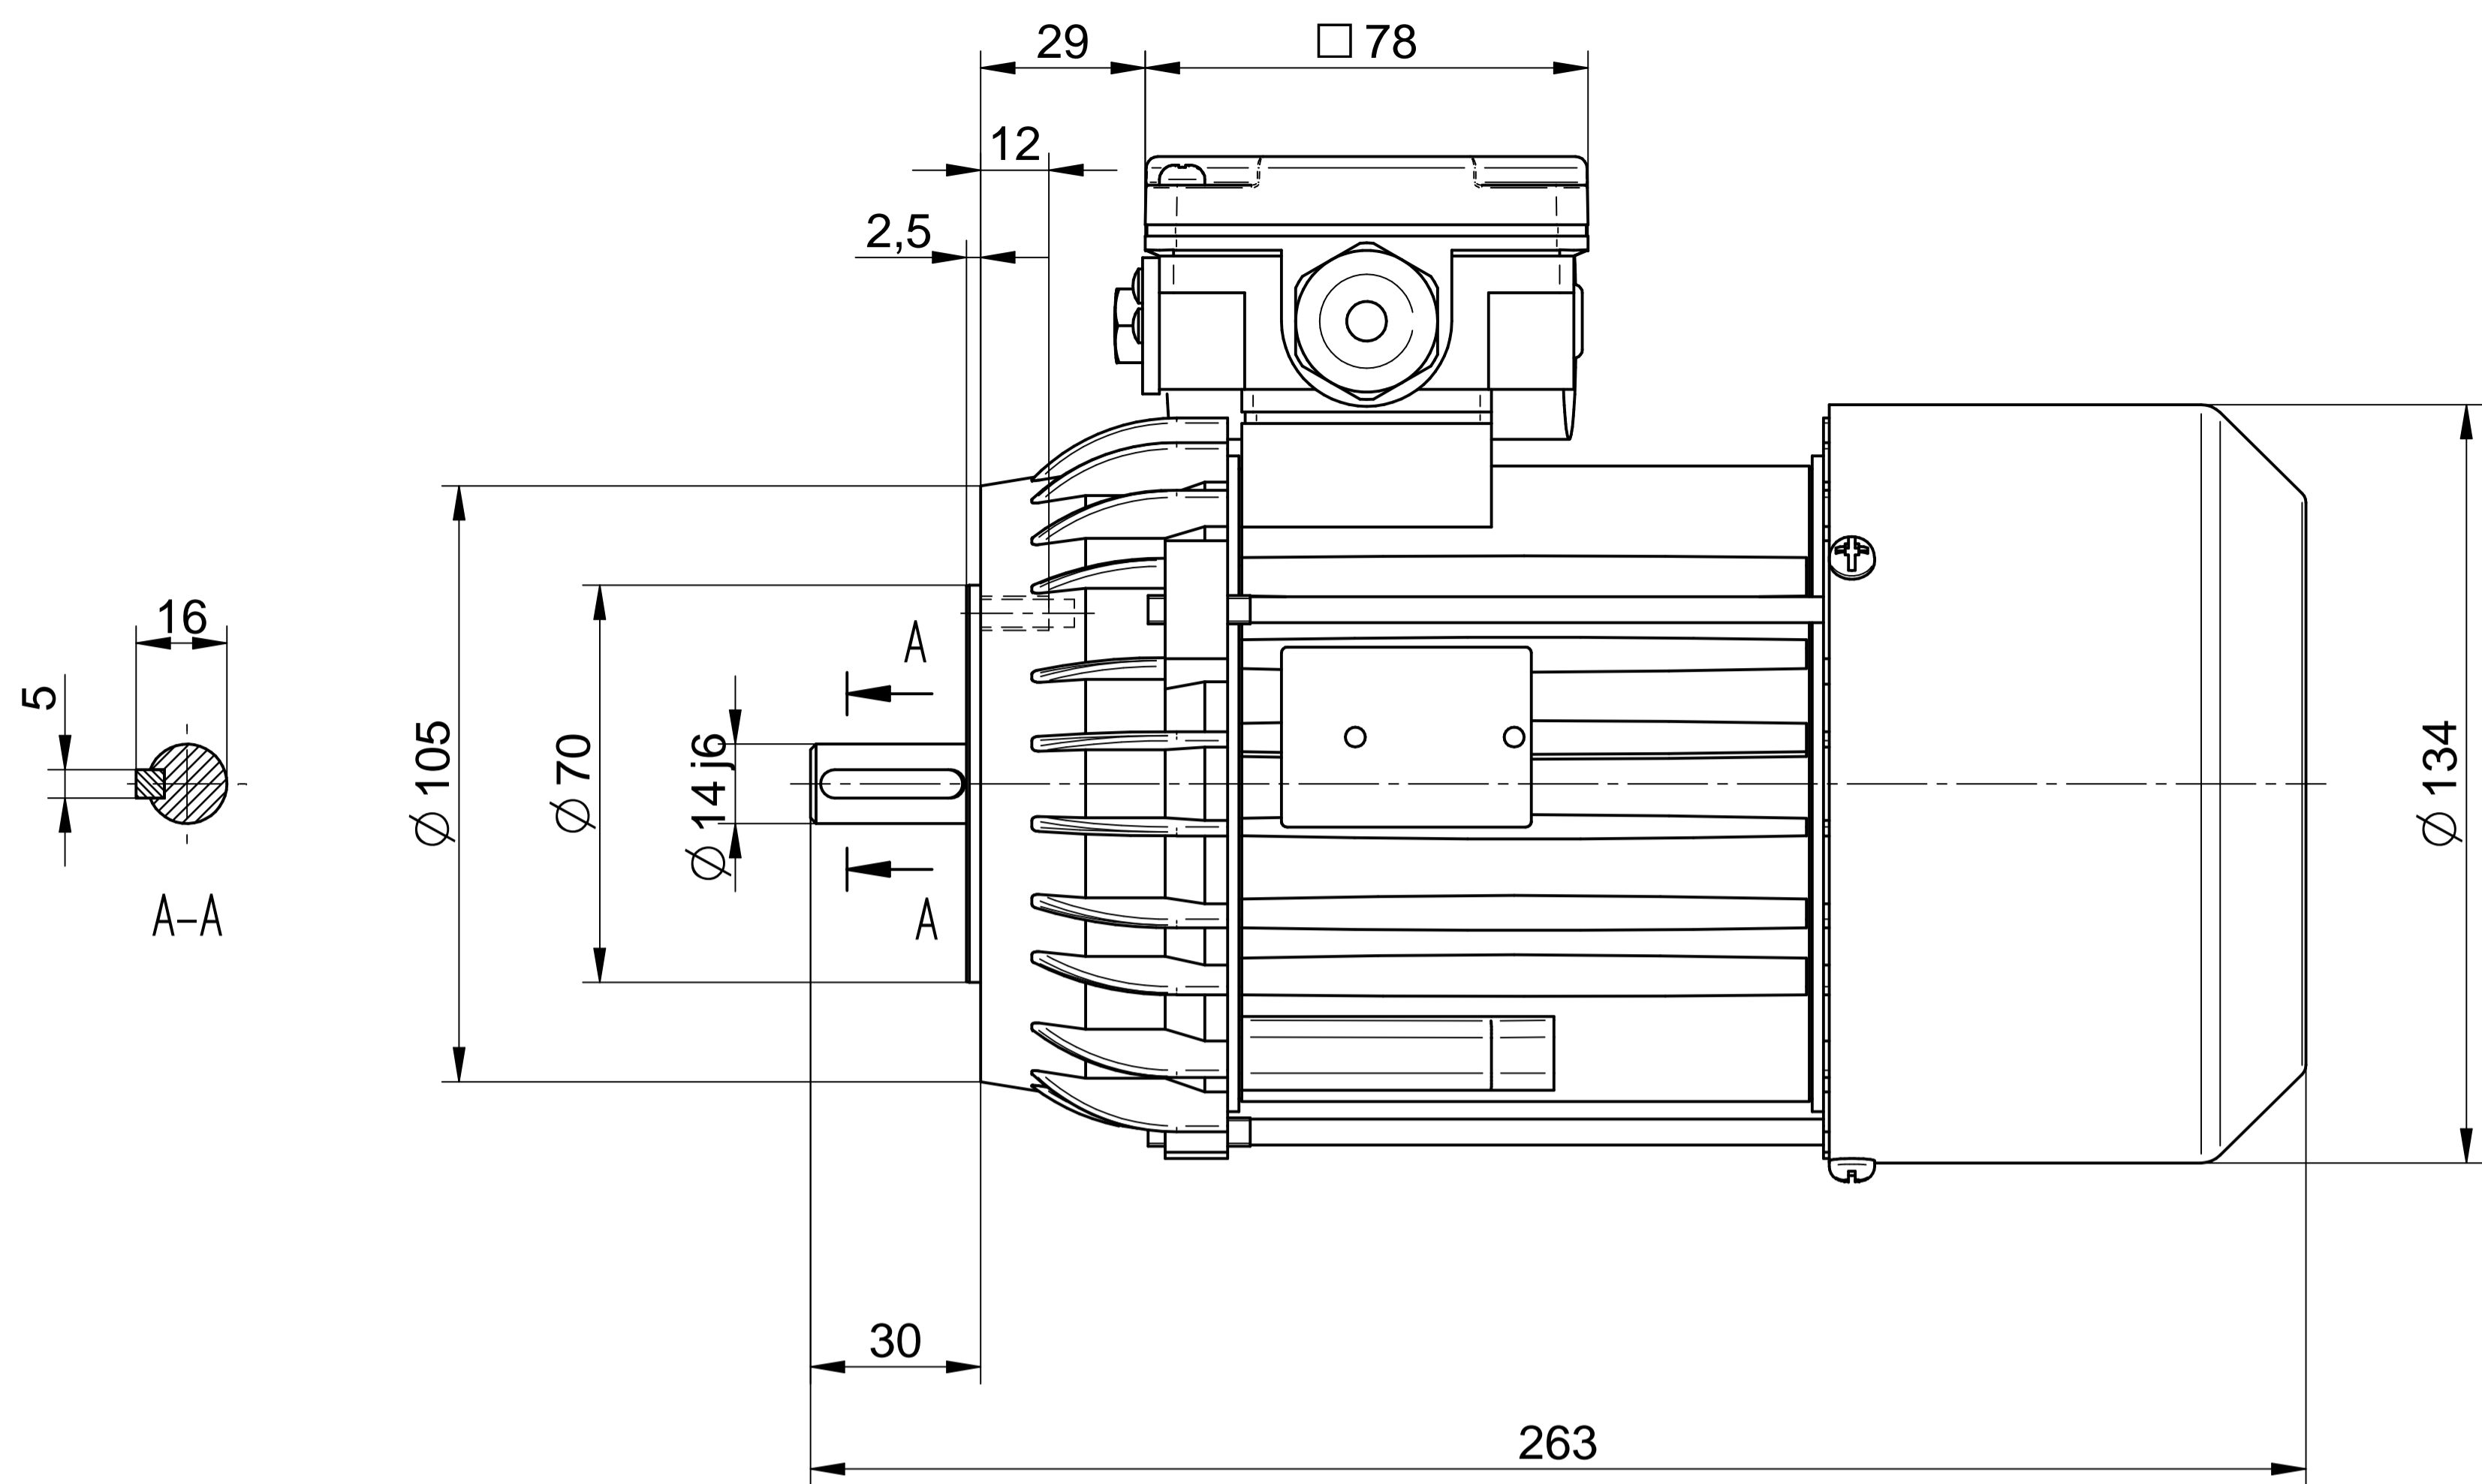

Cantoni®
GROUP

BESEL S.A.
FABRYKA SILNIKÓW ELEKTRYCZNYCH

Motor type

SE(M)Kh71-4C2

Scale

1:1