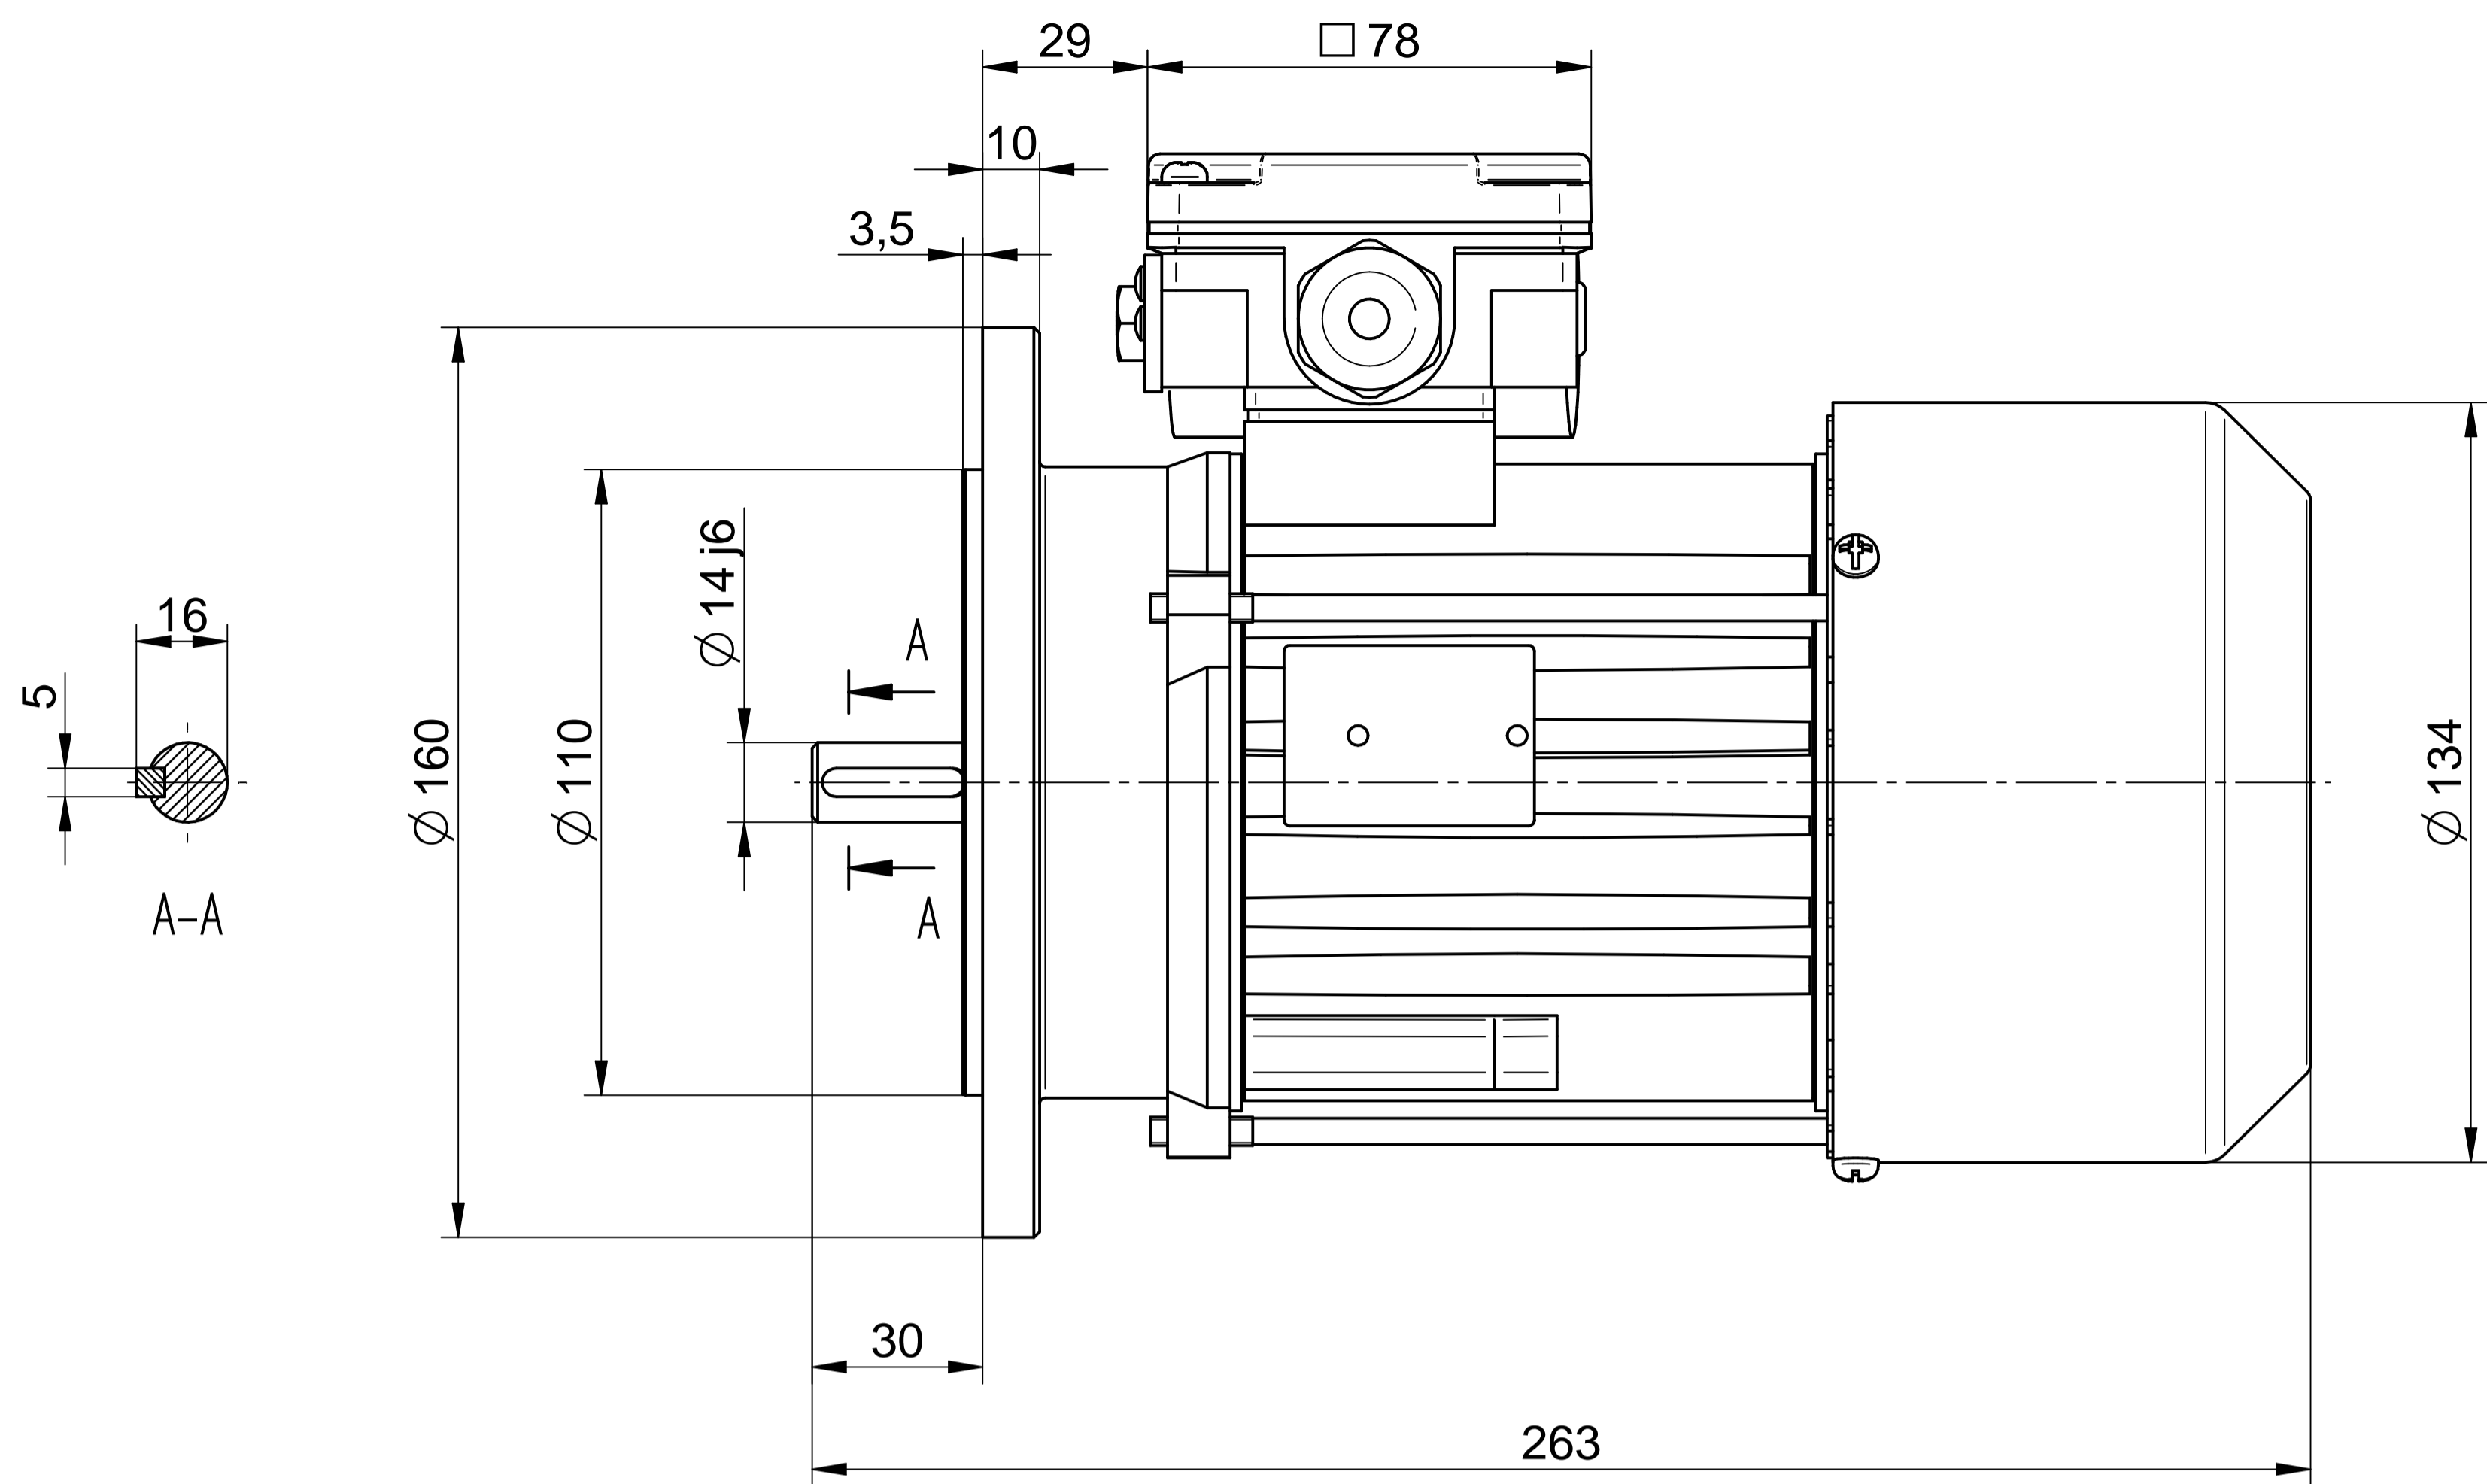

Cantoni®
GROUP

BESEL S.A.
FABRYKA SILNIKÓW ELEKTRYCZNYCH

Motor type
SE(M)Kh71-4C

Scale
1:1