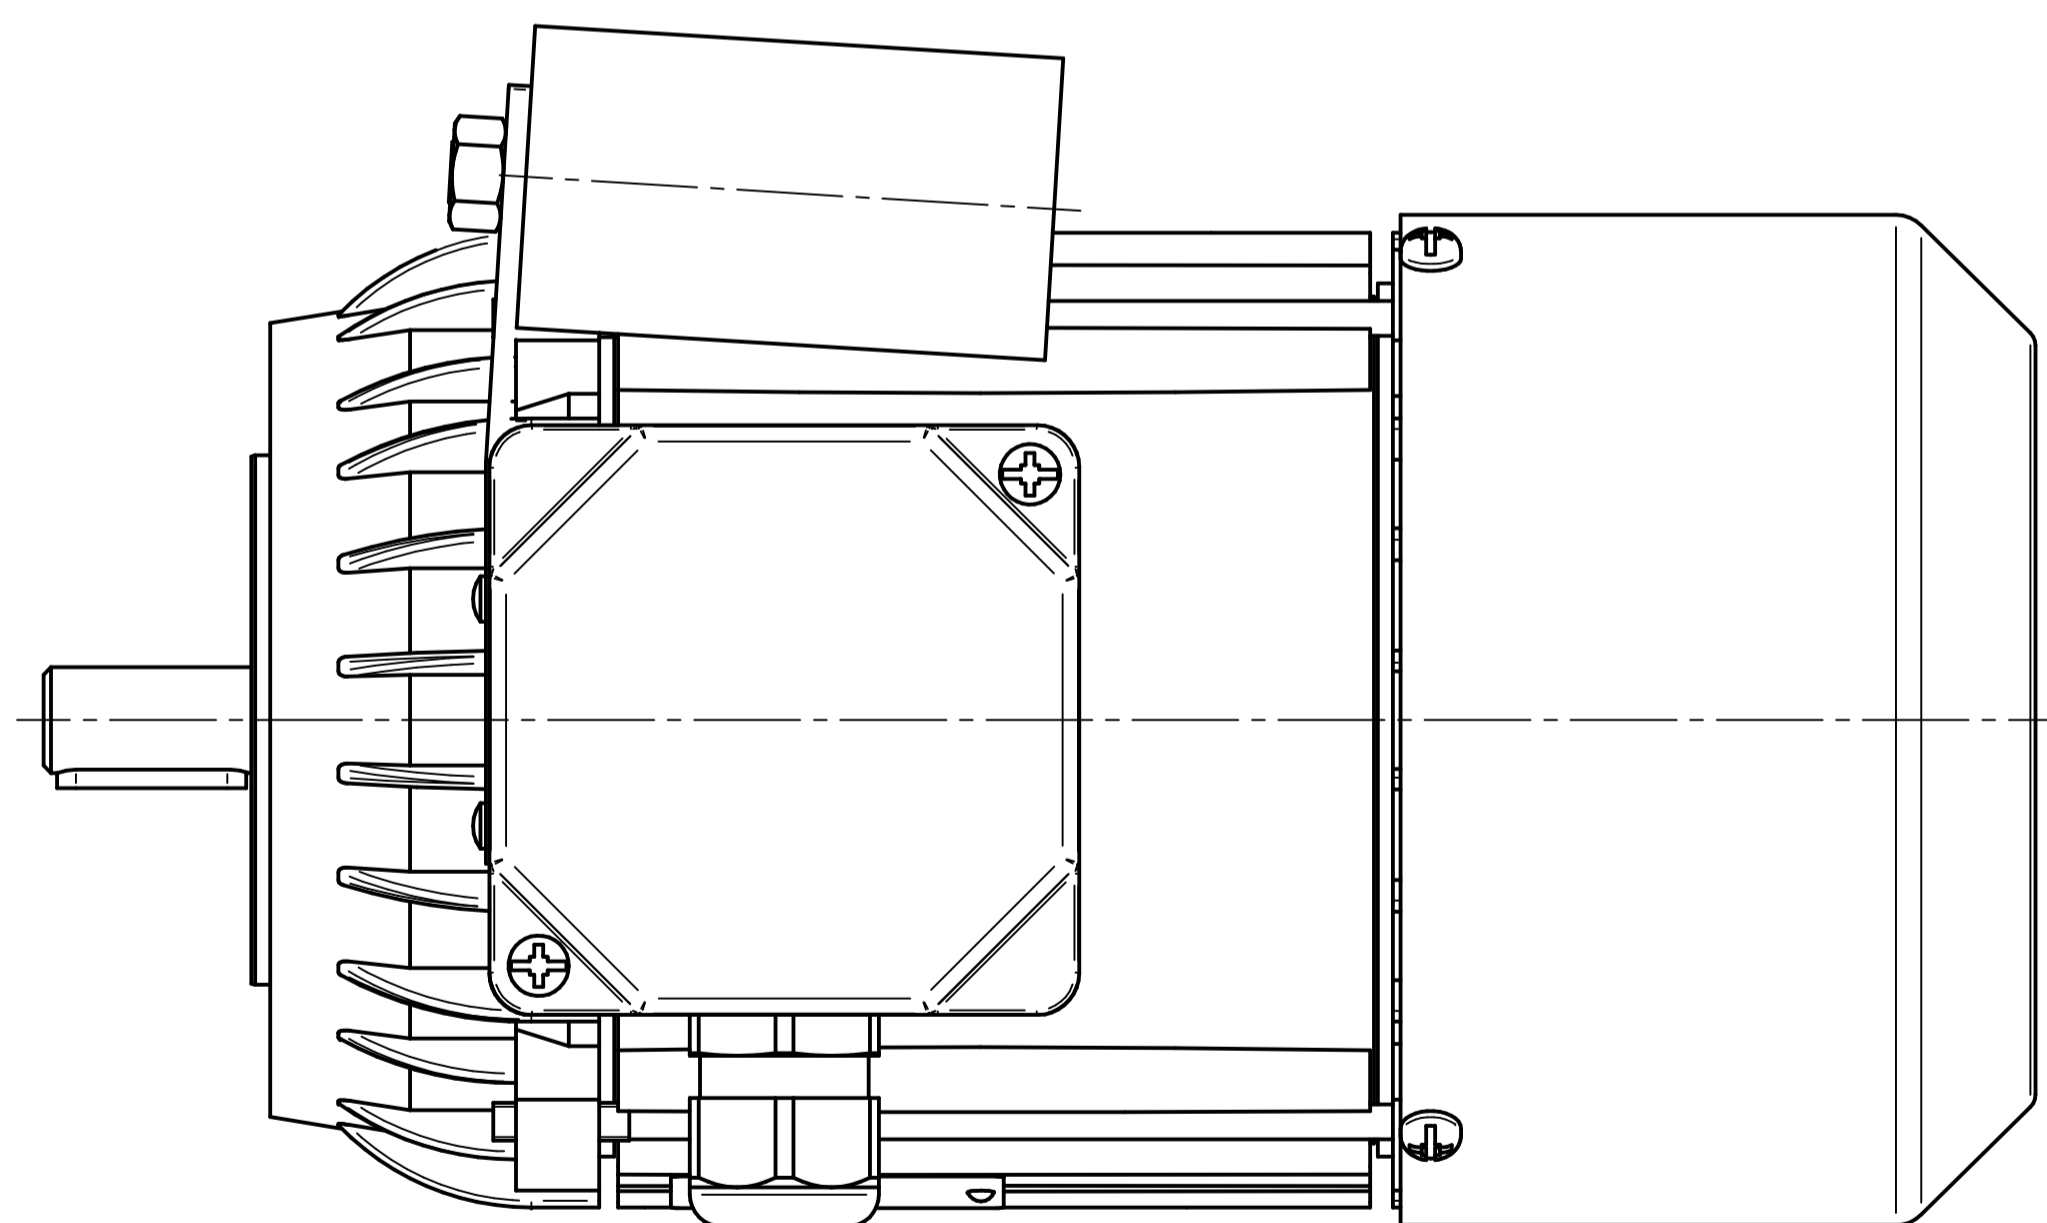

Cantoni®
GROUP

BESEL S.A.
FABRYKA SILNIKÓW ELEKTRYCZNYCH

Motor type

SE(M)Kh71-4C2

Scale

1:1