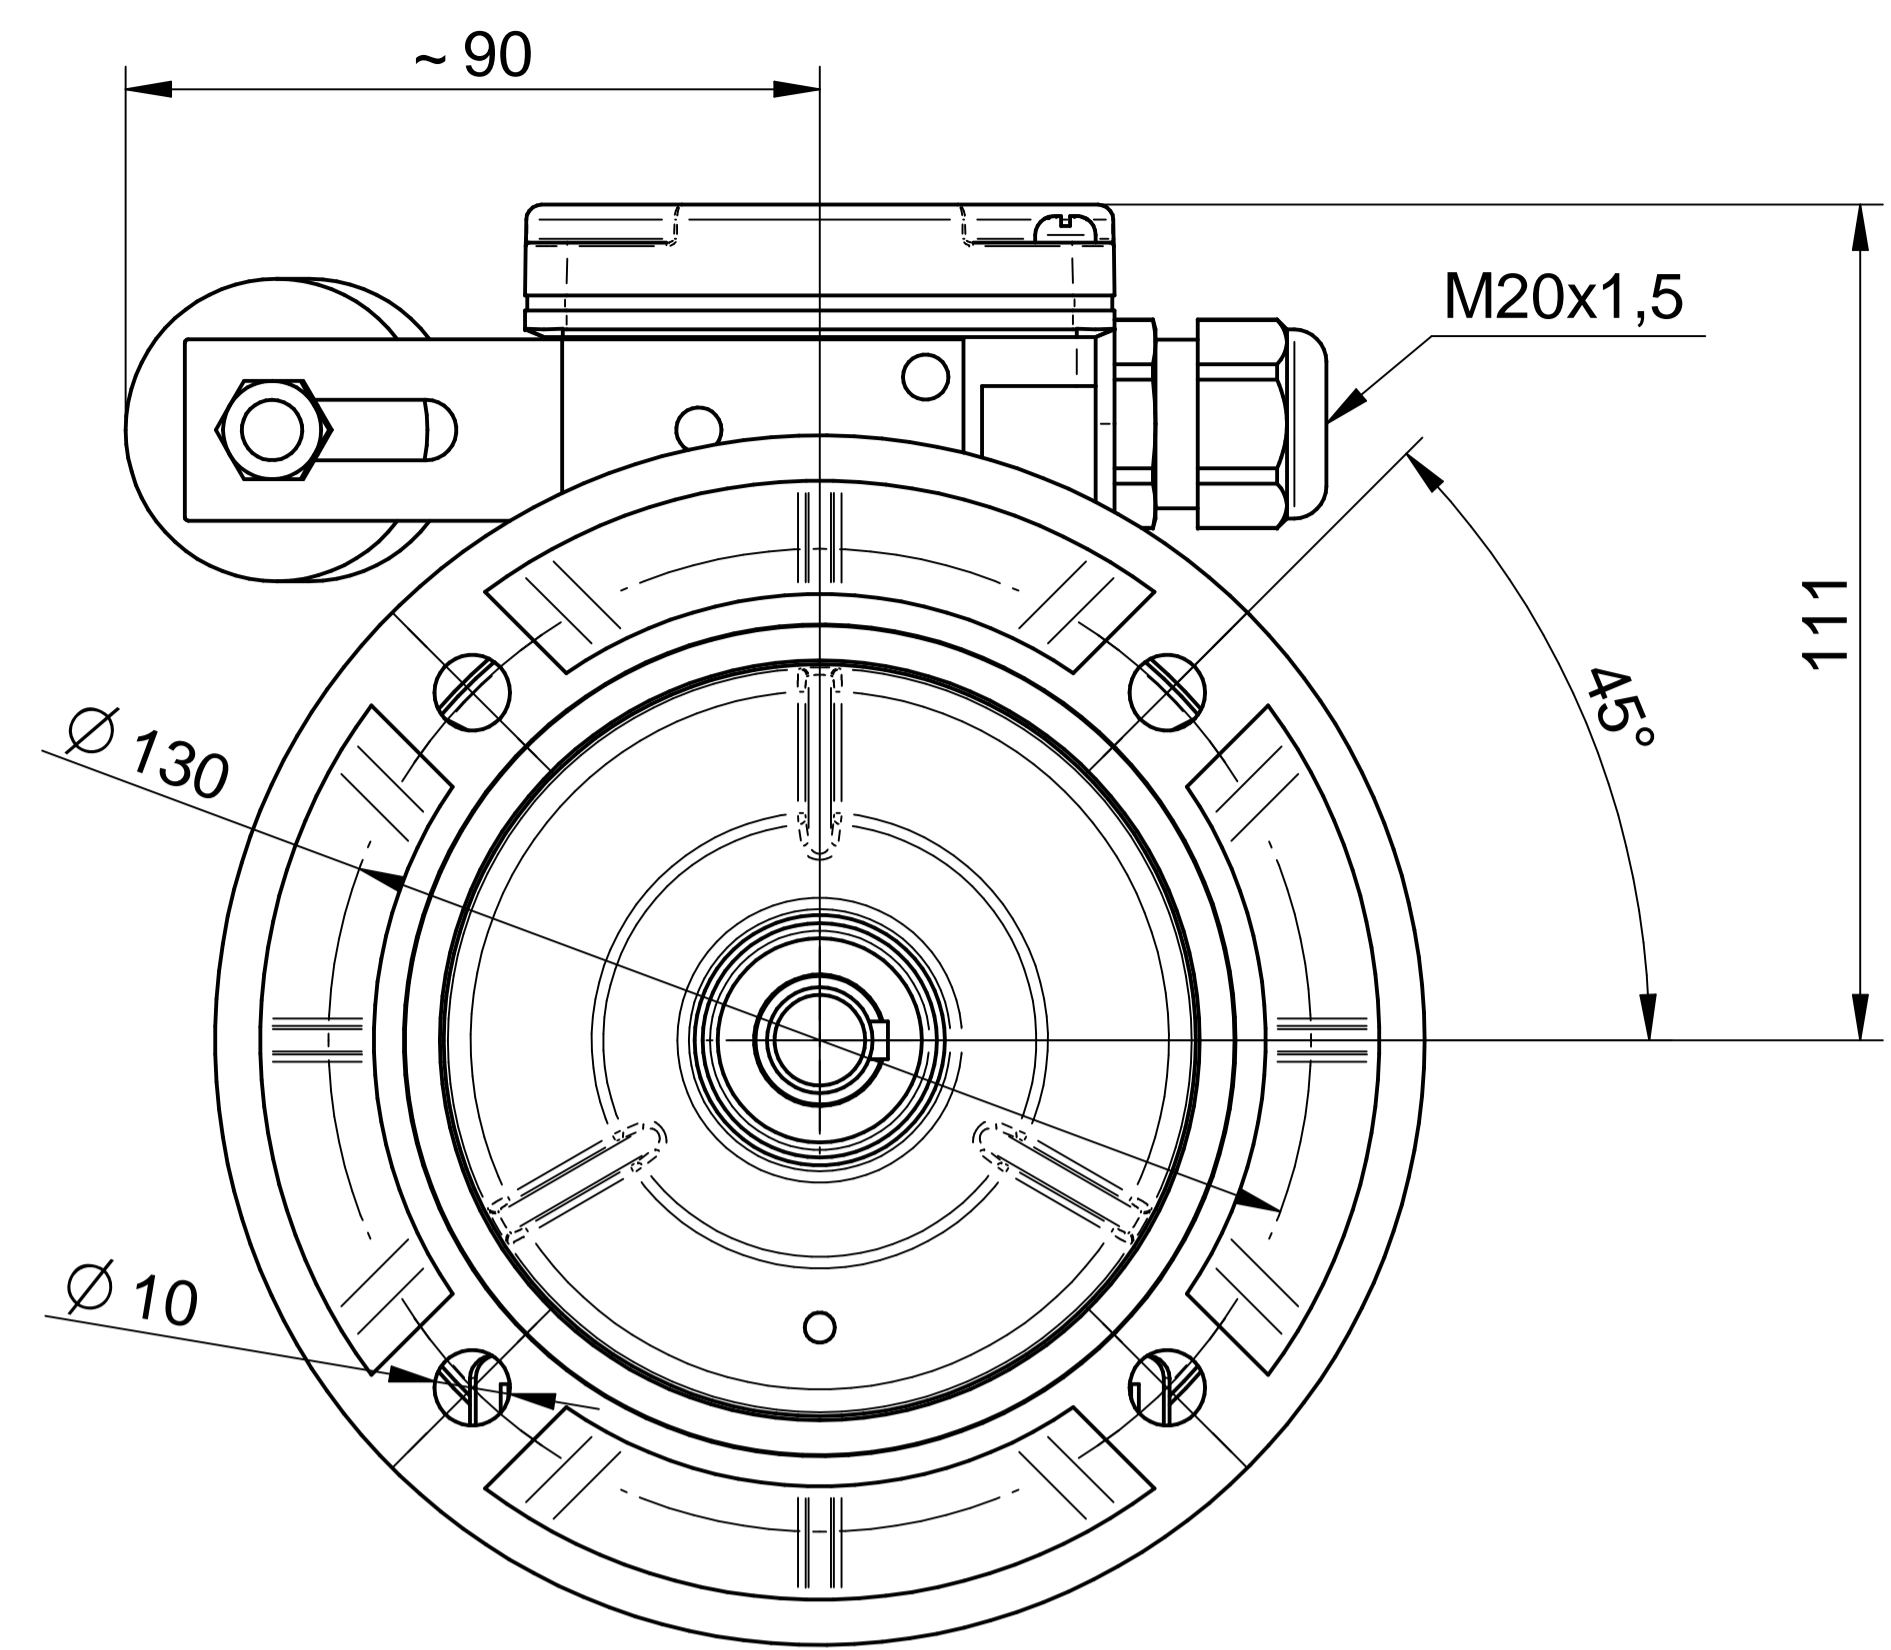

Cantoni®
GROUP

BESEL S.A.
FABRYKA SILNIKÓW ELEKTRYCZNYCH

Motor type
SE(M)Kh71-4C

Scale
1:1