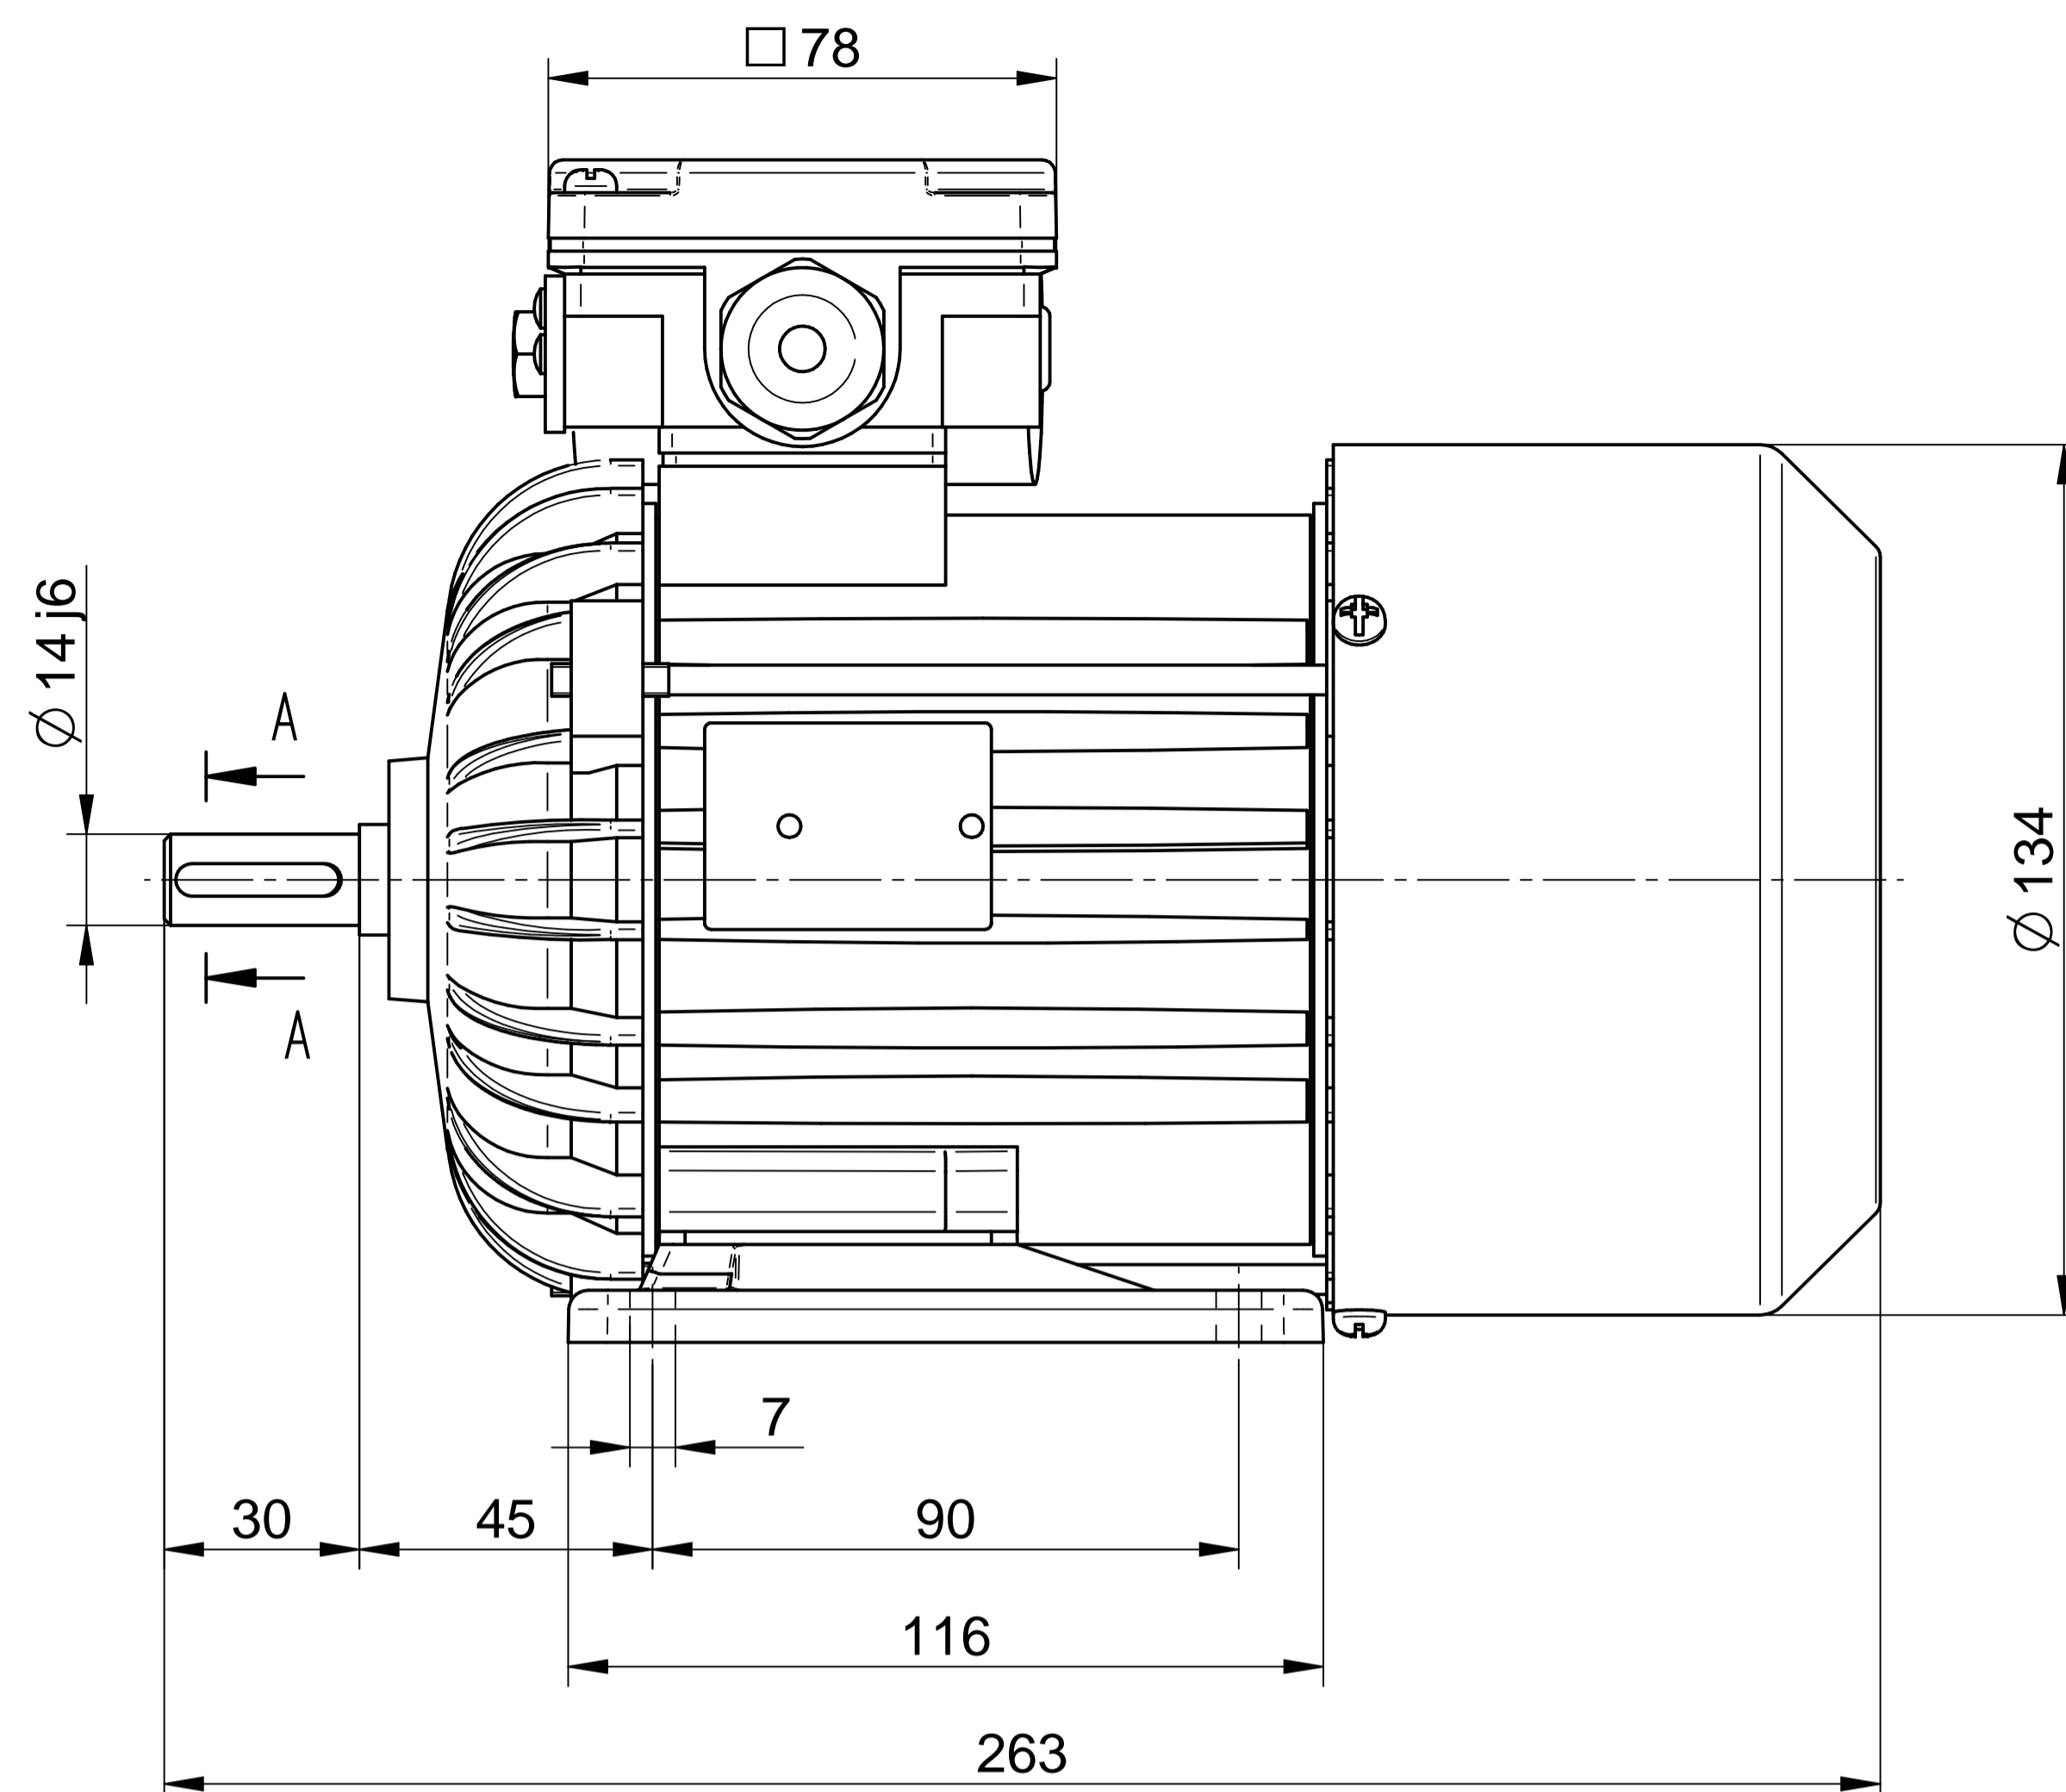

HOJA DE DATOS DEL MOTOR

Modelo: SEMh71-4C
Código Rhona: 163467
Series: MONOFÁSICA

PARÁMETROS ELÉCTRICOS																	
U	CON.	f	P		Serv.	I	n	T	TL/T	TB/T	IL/I	Eficiencia a carga [%]			Factor de potencia a carga [-]		
V	-	Hz	kW	HP	-	A	rpm	N	-	-	-	2/4	3/4	4/4	2/4	3/4	4/4
230	-	50	0.37	0.5	S1	3.2	1320	2.68	0.8	1.6	2.1	-	-	59	-	-	0.88

DATOS GENERALES			
Clase de eficiencia	-	Nivel de presión de sonido [dB]	-
Tamaño del frame	71	Nivel de potencia de sonido [dB]	-
Número de polos	4	Posición de la caja de terminales	arriba
Método de arranque	DOL	Posibilidad de rotar la caja de terminales	Si
Clase de aislación	F	Rodamiento en lado de accionamiento	62032Z
Alimentador del variador de frecuencia	-	Rodamiento en lado opuesto al accionamiento	62032Z
Arreglo de montaje	IMB3/B5/B35/B14	Reengrase de rodamientos	no
Método de enfriamiento	IC411	Carcasa - material	aluminio
Peso [kg]	7.4	Pie - material	aluminio
Inercia [kgm²]	0.00085	Escudos de rodamientos - material	aluminio
Dirección de rotación	CW/CCW	Pintura	RAL5010
Grado de protección	IP 54/IP 55	Ejecución climática	U/2

CONDICIONES AMBIENTALES			
Temperatura ambiente [°C]	de -15 a +40	Altitud sobre el nivel del mar [m]	hasta 1000
Humedad relativa [%]	hasta 95		

ACCESORIOS			
Número de terminales o cables	4	Sensor de temperatura en los rodamientos	no
Entradas de cables o prensaestopas	1	Calefactores de devanado	no
Sensor de temperatura en el devanado	no	Accesorios opcionales	a demanda

ESTÁNDARES	
IEC 60034-1	

CERTIFICADOS	
a demanda	

INFORMACIÓN ADICIONAL			
Capacitor de marcha [µF/V]	16	Capacitor de arranque [µF/V]	-

Cantoni®
GROUP

BESEL S.A.
FABRYKA SILNIKÓW ELEKTRYCZNYCH

Motor type

SE(M)h71-4C

Scale

1:1