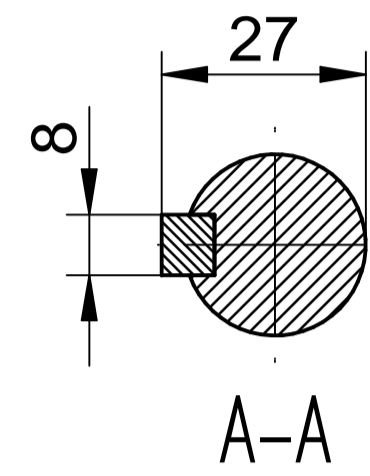

HOJA DE DATOS DEL MOTOR

Modelo: SEMh90-4L
Código Rhona: 163472
Series: MONOFÁSICA

PARÁMETROS ELÉCTRICOS																	
U	CON.	f	P		Serv.	I	n	T	TL/T	TB/T	IL/I	Eficiencia a carga [%]			Factor de potencia a carga [-]		
V	-	Hz	kW	HP	-	A	rpm	N	-	-	-	2/4	3/4	4/4	2/4	3/4	4/4
230	-	50	1.1	1.5	S1	7.8	1300	8.08	0.5	1.4	2.2	-	-	67	-	-	0.92

DATOS GENERALES			
Clase de eficiencia	-	Nivel de presión de sonido [dB]	-
Tamaño del frame	90	Nivel de potencia de sonido [dB]	-
Número de polos	4	Posición de la caja de terminales	arriba
Método de arranque	DOL	Posibilidad de rotar la caja de terminales	Si
Clase de aislación	F	Rodamiento en lado de accionamiento	62052Z
Alimentador del variador de frecuencia	-	Rodamiento en lado opuesto al accionamiento	62052Z
Arreglo de montaje	IMB3/B5/B35/B14	Reengrase de rodamientos	no
Método de enfriamiento	IC411	Carcasa - material	aluminio
Peso [kg]	14.5	Pie - material	aluminio
Inercia [kgm²]	0.0032	Escudos de rodamientos - material	aluminio
Dirección de rotación	CW/CCW	Pintura	RAL5010
Grado de protección	IP 54/IP 55	Ejecución climática	U/2

CONDICIONES AMBIENTALES			
Temperatura ambiente [°C]	de -15 a +40	Altitud sobre el nivel del mar [m]	hasta 1000
Humedad relativa [%]	hasta 95		

ACCESORIOS			
Número de terminales o cables	4	Sensor de temperatura en los rodamientos	no
Entradas de cables o prensaestopas	1	Calefactores de devanado	no
Sensor de temperatura en el devanado	no	Accesorios opcionales	a demanda

ESTÁNDARES	
IEC 60034-1	

CERTIFICADOS	
a demanda	

INFORMACIÓN ADICIONAL			
Capacitor de marcha [µF/V]	40	Capacitor de arranque [µF/V]	-

Cantoni®
GROUP

BESEL S.A.
FABRYKA SILNIKÓW ELEKTRYCZNYCH

Motor type

SE(M)h90-4L

Scale

1:1