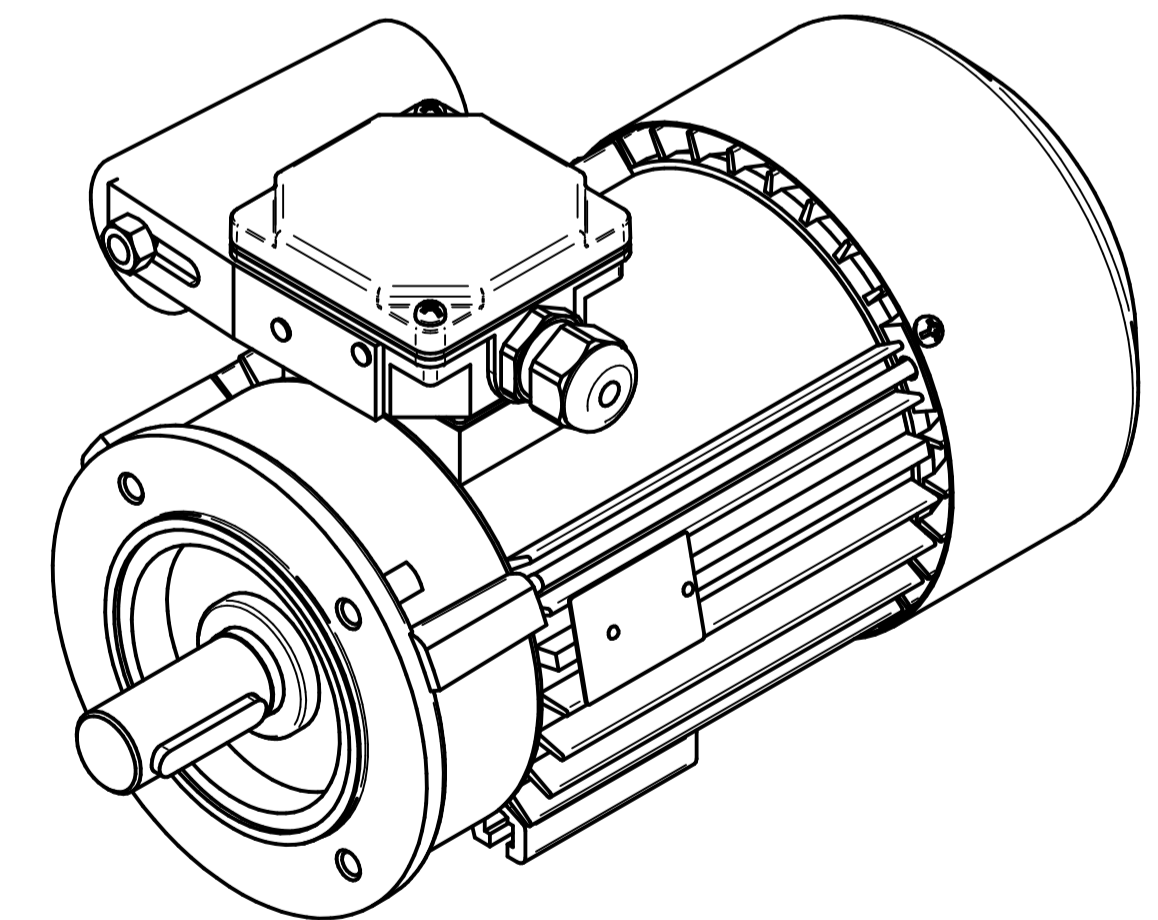

1:2

Cantoni®
GROUP

BESEL S.A.
FABRYKA SILNIKÓW ELEKTRYCZNYCH

Motor type

SE(M)Kh90-4L2

Scale

1:1