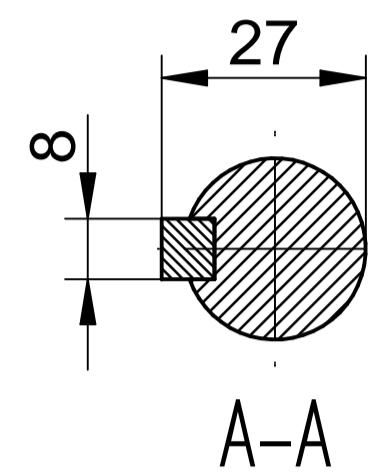

Cantoni®
GROUP

BESEL S.A.
FABRYKA SILNIKÓW ELEKTRYCZNYCH

Motor type

SE(M)Lh90-4L2

Scale

1:1