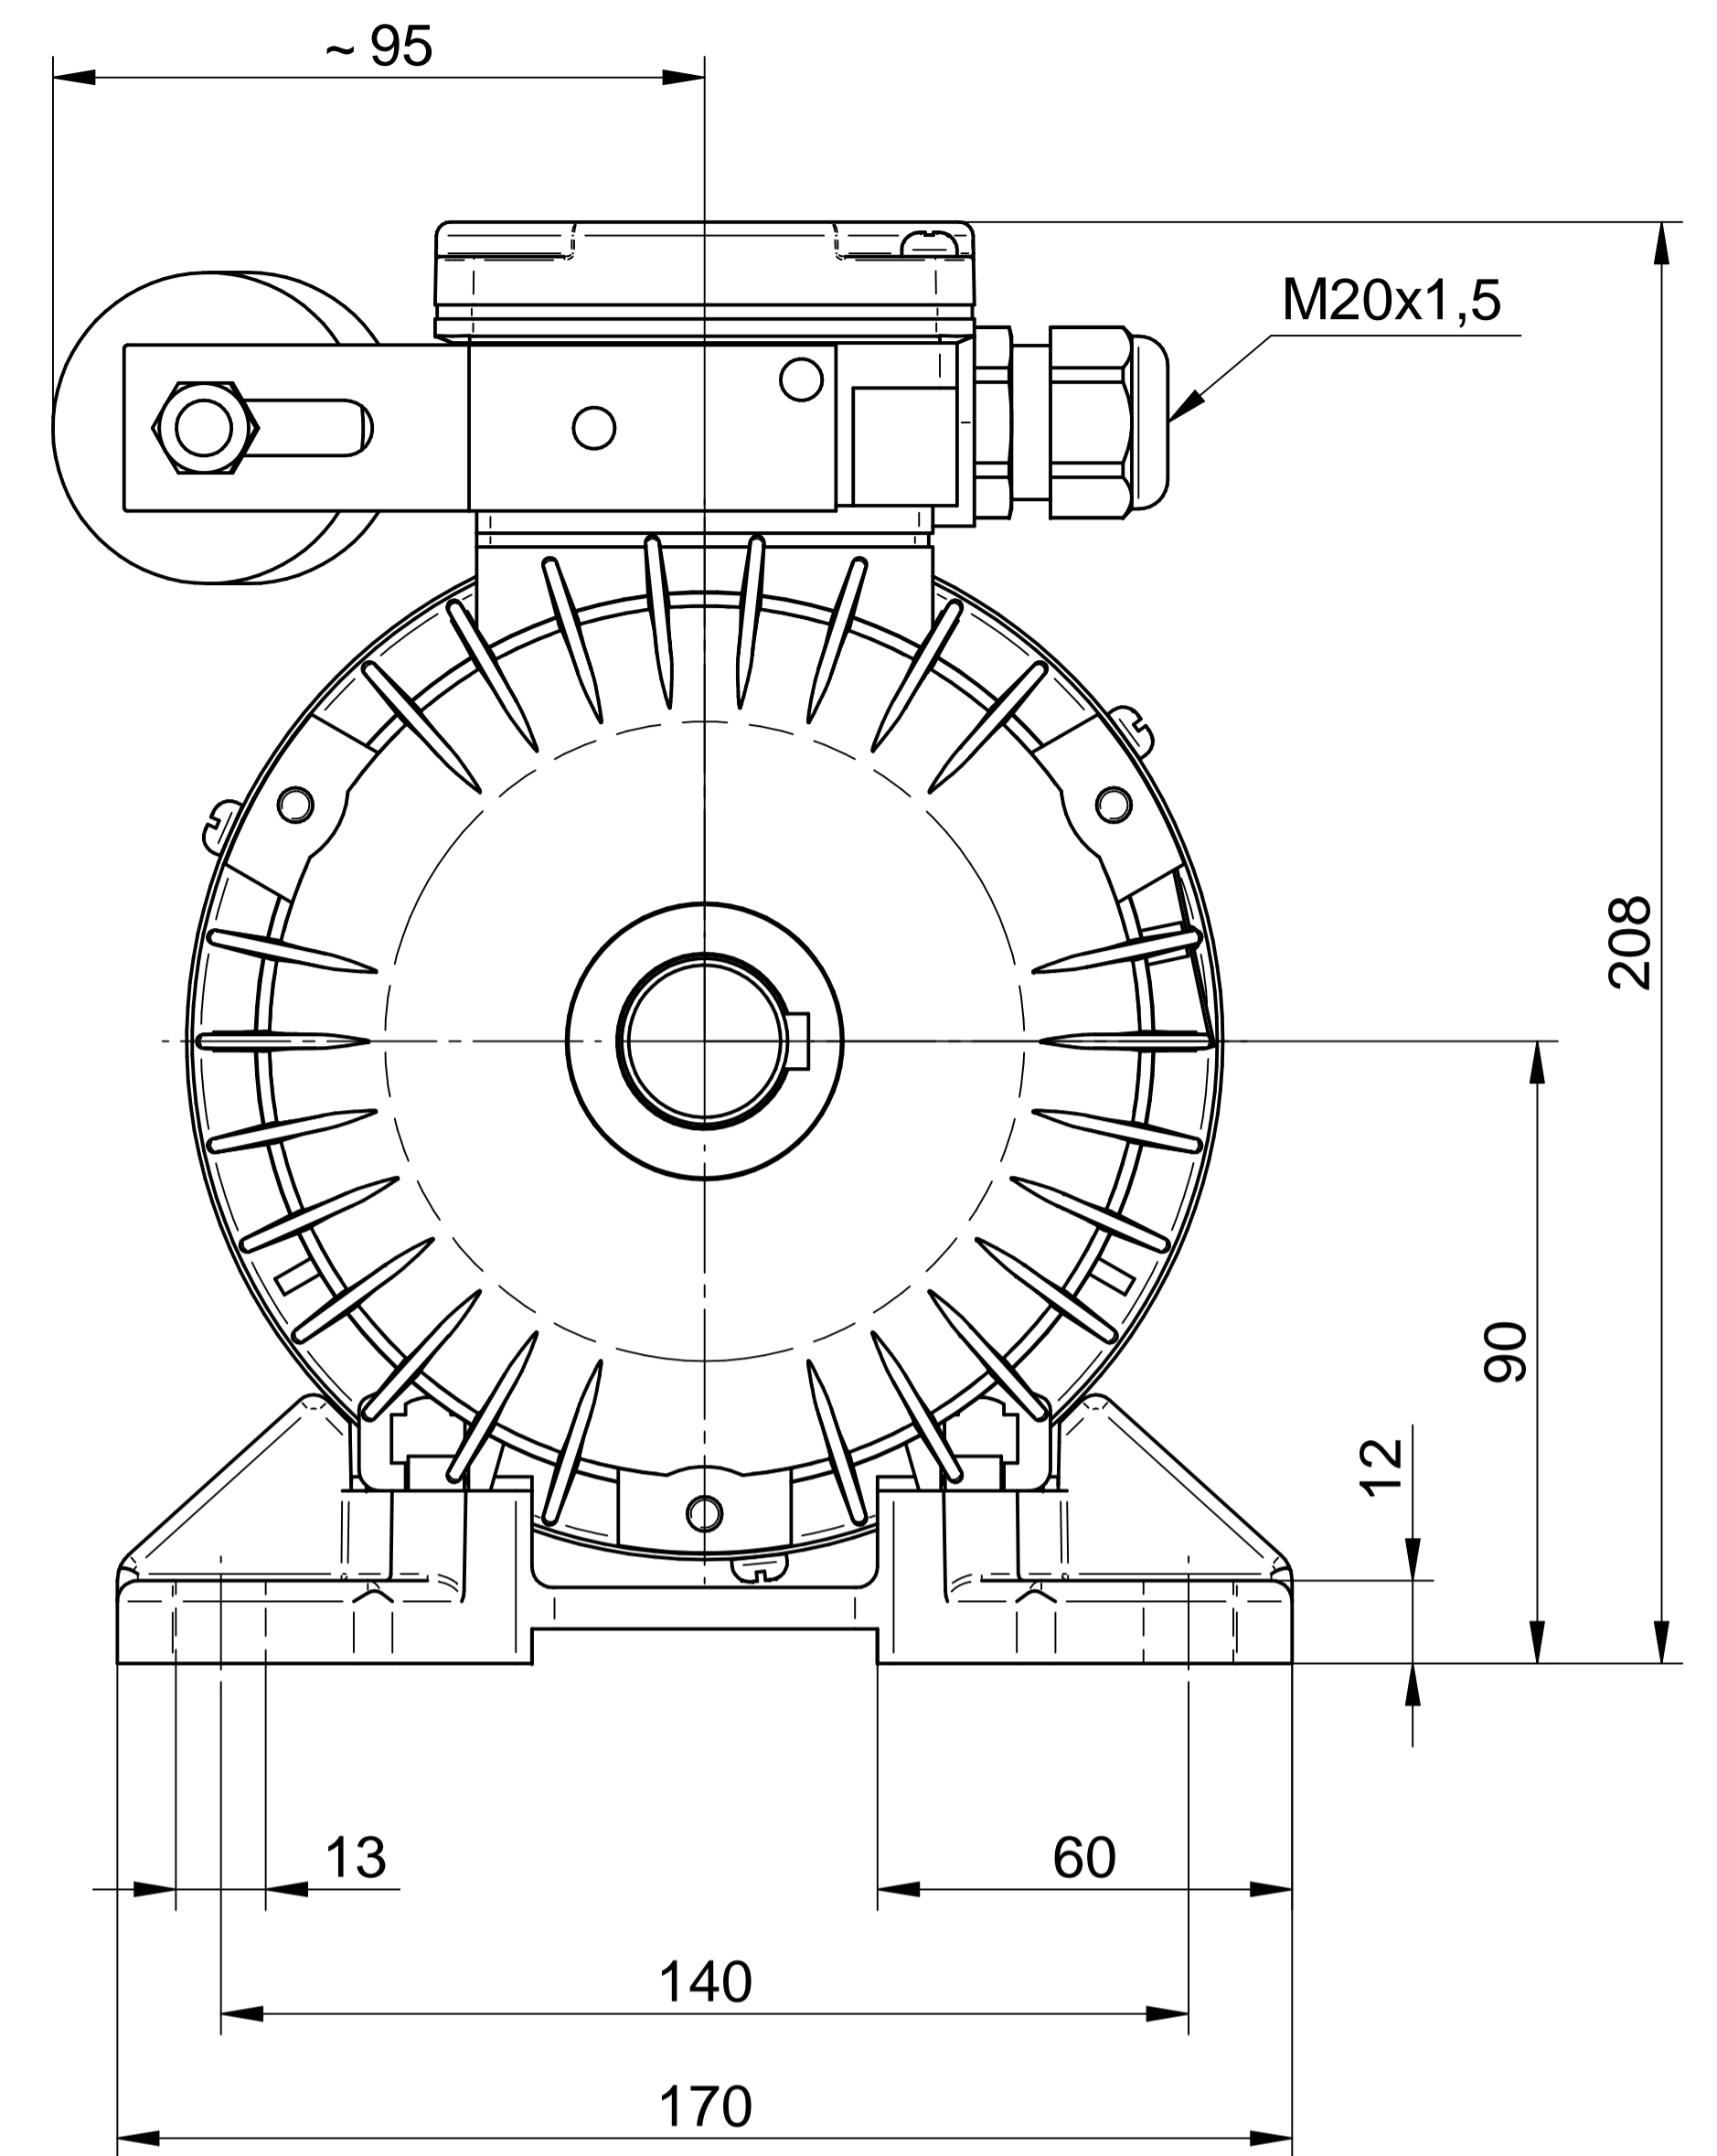

HOJA DE DATOS DEL MOTOR

Modelo: SEMh90-4L
Código Rhona: 163472
Series: MONOFÁSICA

PARÁMETROS ELÉCTRICOS																	
U	CON.	f	P		Serv.	I	n	T	TL/T	TB/T	IL/I	Eficiencia a carga [%]			Factor de potencia a carga [-]		
V	-	Hz	kW	HP	-	A	rpm	N	-	-	-	2/4	3/4	4/4	2/4	3/4	4/4
230	-	50	1.1	1.5	S1	7.8	1300	8.08	0.5	1.4	2.2	-	-	67	-	-	0.92

DATOS GENERALES			
Clase de eficiencia	-	Nivel de presión de sonido [dB]	-
Tamaño del frame	90	Nivel de potencia de sonido [dB]	-
Número de polos	4	Posición de la caja de terminales	arriba
Método de arranque	DOL	Posibilidad de rotar la caja de terminales	Si
Clase de aislación	F	Rodamiento en lado de accionamiento	62052Z
Alimentador del variador de frecuencia	-	Rodamiento en lado opuesto al accionamiento	62052Z
Arreglo de montaje	IMB3/B5/B35/B14	Reengrase de rodamientos	no
Método de enfriamiento	IC411	Carcasa - material	aluminio
Peso [kg]	14.5	Pie - material	aluminio
Inercia [kgm²]	0.0032	Escudos de rodamientos - material	aluminio
Dirección de rotación	CW/CCW	Pintura	RAL5010
Grado de protección	IP 54/IP 55	Ejecución climática	U/2

CONDICIONES AMBIENTALES			
Temperatura ambiente [°C]	de -15 a +40	Altitud sobre el nivel del mar [m]	hasta 1000
Humedad relativa [%]	hasta 95		

ACCESORIOS			
Número de terminales o cables	4	Sensor de temperatura en los rodamientos	no
Entradas de cables o prensaestopas	1	Calefactores de devanado	no
Sensor de temperatura en el devanado	no	Accesorios opcionales	a demanda

ESTÁNDARES	
IEC 60034-1	

CERTIFICADOS	
a demanda	

INFORMACIÓN ADICIONAL			
Capacitor de marcha [µF/V]	40	Capacitor de arranque [µF/V]	-

Cantoni®
GROUP

BESEL S.A.
FABRYKA SILNIKÓW ELEKTRYCZNYCH

Motor type

SE(M)h90-4L

Scale

1:1