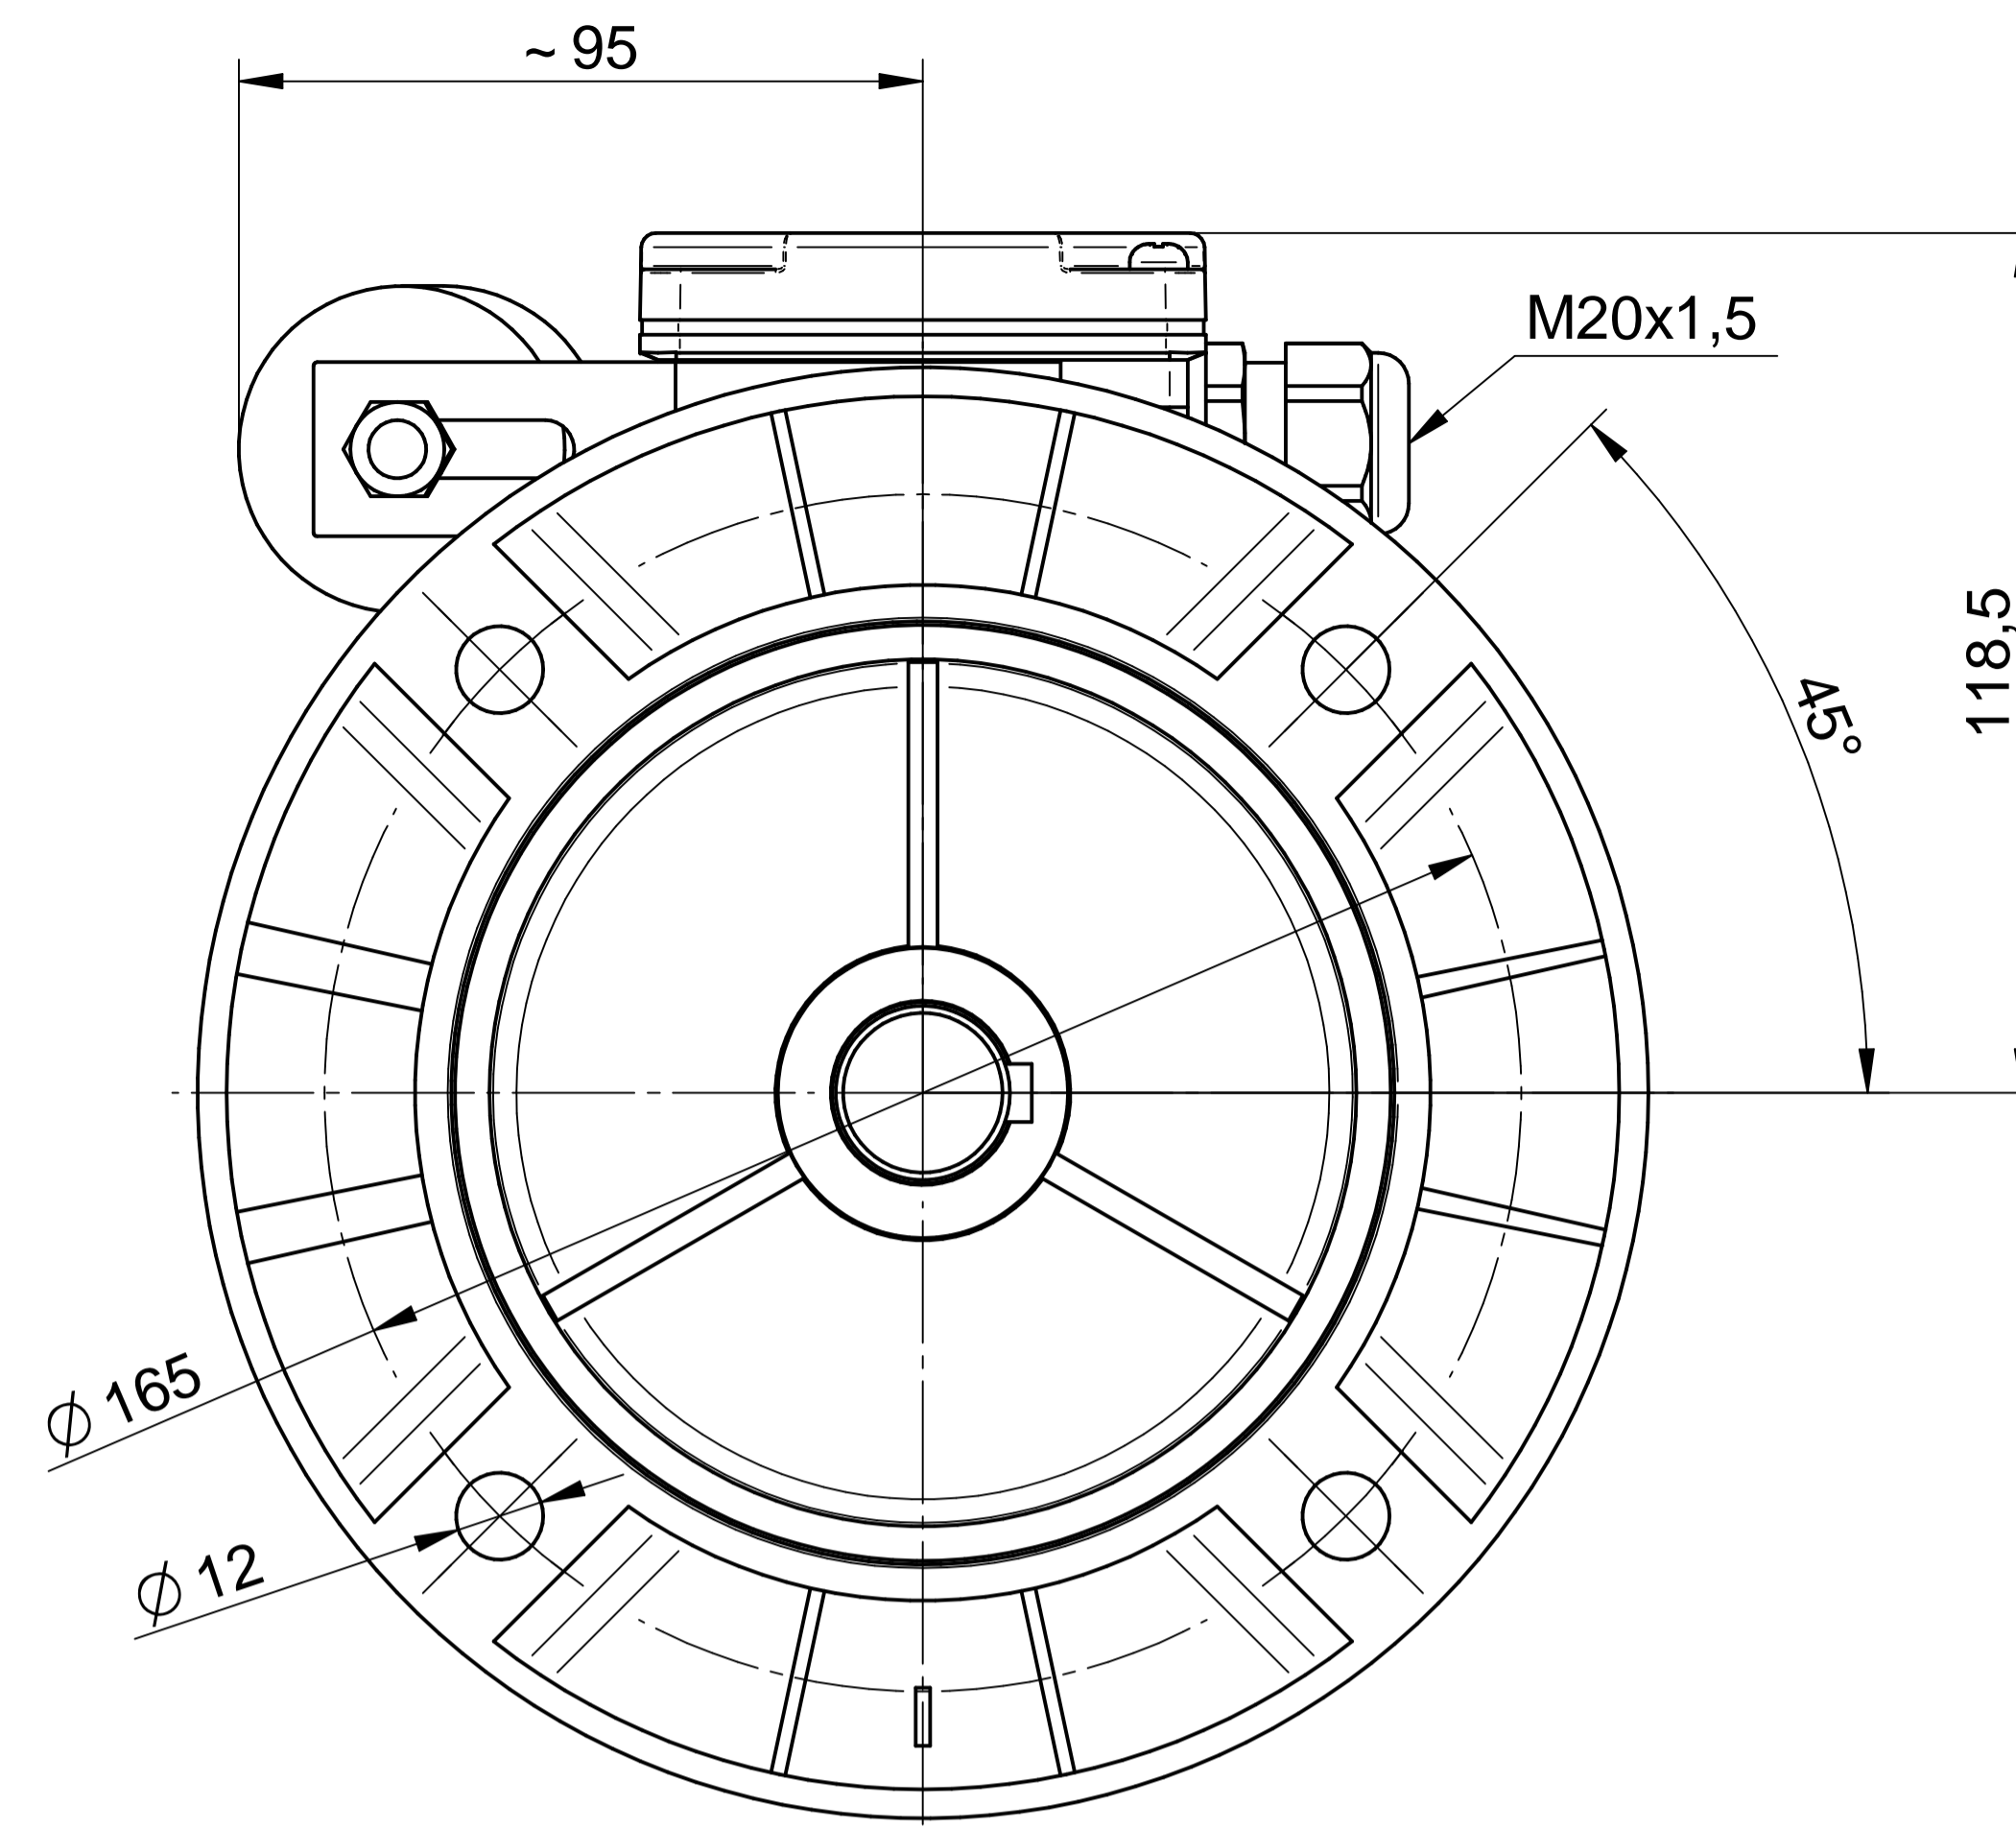

Cantoni®
GROUP

BESEL S.A.
FABRYKA SILNIKÓW ELEKTRYCZNYCH

Motor type

SE(M)Kh90-4L

Scale

1:1