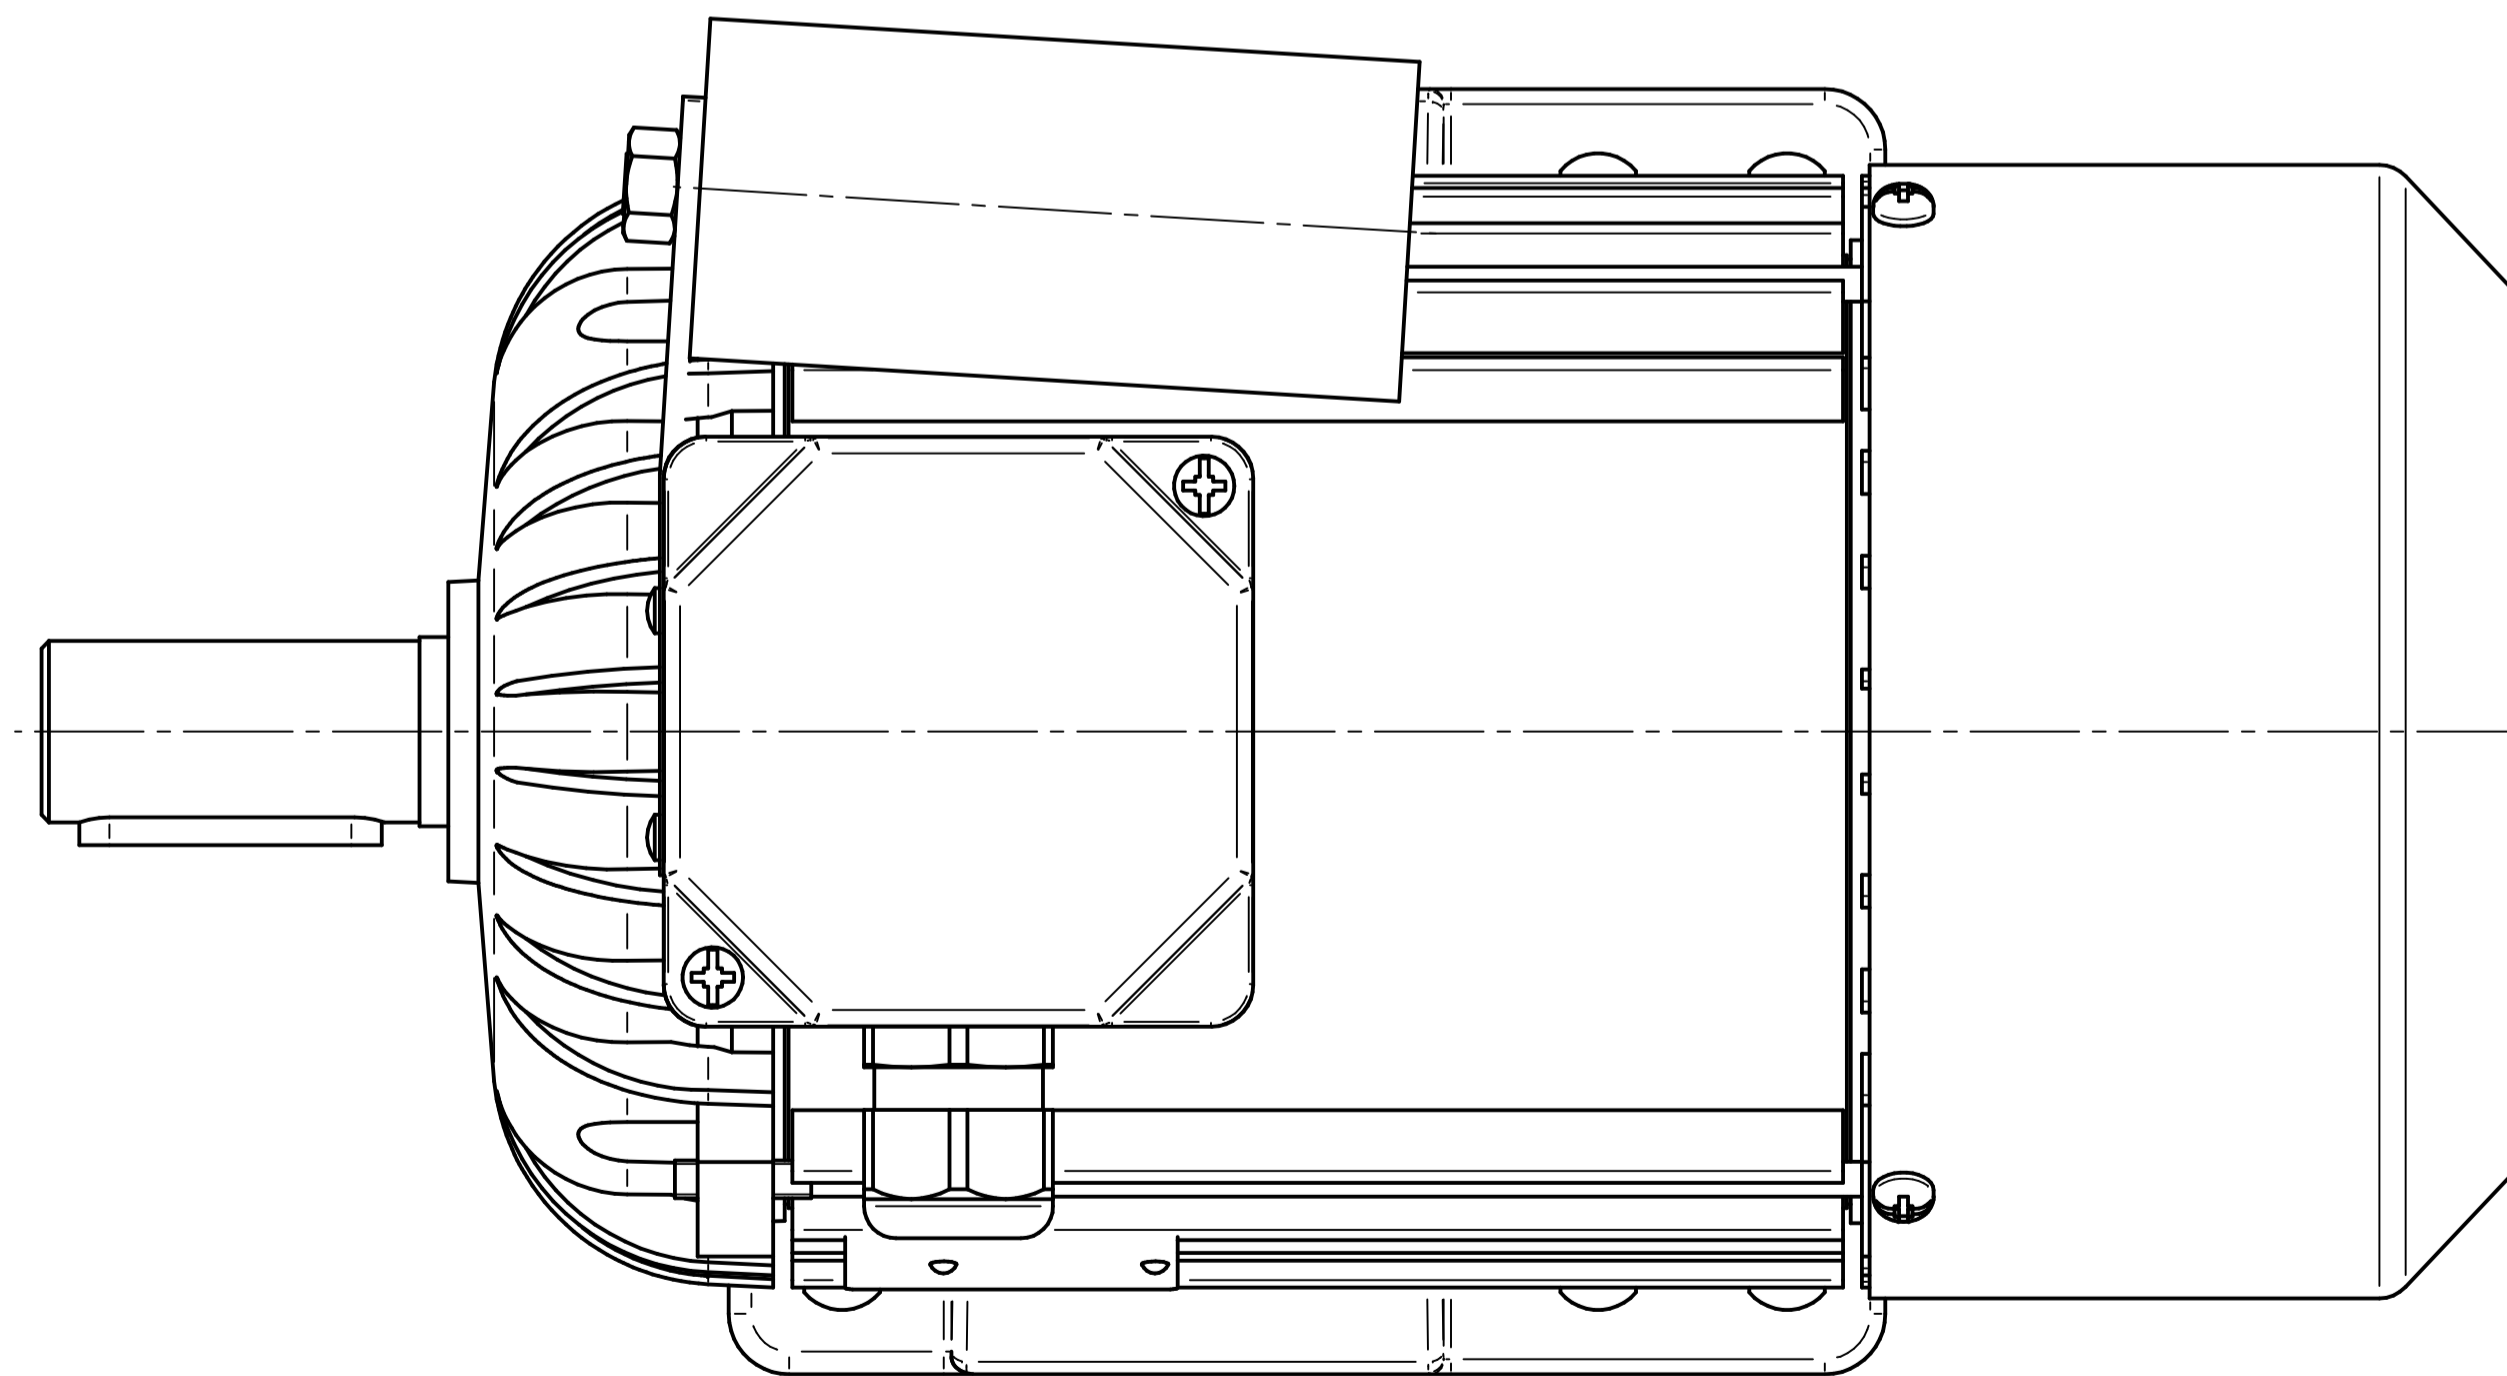

HOJA DE DATOS DEL MOTOR

Modelo: SEMh90-4L
Código Rhona: 163472
Series: MONOFÁSICA

PARÁMETROS ELÉCTRICOS																	
U	CON.	f	P		Serv.	I	n	T	TL/T	TB/T	IL/I	Eficiencia a carga [%]			Factor de potencia a carga [-]		
V	-	Hz	kW	HP	-	A	rpm	N	-	-	-	2/4	3/4	4/4	2/4	3/4	4/4
230	-	50	1.1	1.5	S1	7.8	1300	8.08	0.5	1.4	2.2	-	-	67	-	-	0.92

DATOS GENERALES			
Clase de eficiencia	-	Nivel de presión de sonido [dB]	-
Tamaño del frame	90	Nivel de potencia de sonido [dB]	-
Número de polos	4	Posición de la caja de terminales	arriba
Método de arranque	DOL	Posibilidad de rotar la caja de terminales	Si
Clase de aislación	F	Rodamiento en lado de accionamiento	62052Z
Alimentador del variador de frecuencia	-	Rodamiento en lado opuesto al accionamiento	62052Z
Arreglo de montaje	IMB3/B5/B35/B14	Reengrase de rodamientos	no
Método de enfriamiento	IC411	Carcasa - material	aluminio
Peso [kg]	14.5	Pie - material	aluminio
Inercia [kgm²]	0.0032	Escudos de rodamientos - material	aluminio
Dirección de rotación	CW/CCW	Pintura	RAL5010
Grado de protección	IP 54/IP 55	Ejecución climática	U/2

CONDICIONES AMBIENTALES			
Temperatura ambiente [°C]	de -15 a +40	Altitud sobre el nivel del mar [m]	hasta 1000
Humedad relativa [%]	hasta 95		

ACCESORIOS			
Número de terminales o cables	4	Sensor de temperatura en los rodamientos	no
Entradas de cables o prensaestopas	1	Calefactores de devanado	no
Sensor de temperatura en el devanado	no	Accesorios opcionales	a demanda

ESTÁNDARES	
IEC 60034-1	

CERTIFICADOS	
a demanda	

INFORMACIÓN ADICIONAL			
Capacitor de marcha [µF/V]	40	Capacitor de arranque [µF/V]	-

Cantoni®
GROUP

BESEL S.A.
FABRYKA SILNIKÓW ELEKTRYCZNYCH

Motor type

SE(M)h90-4L

Scale

1:1