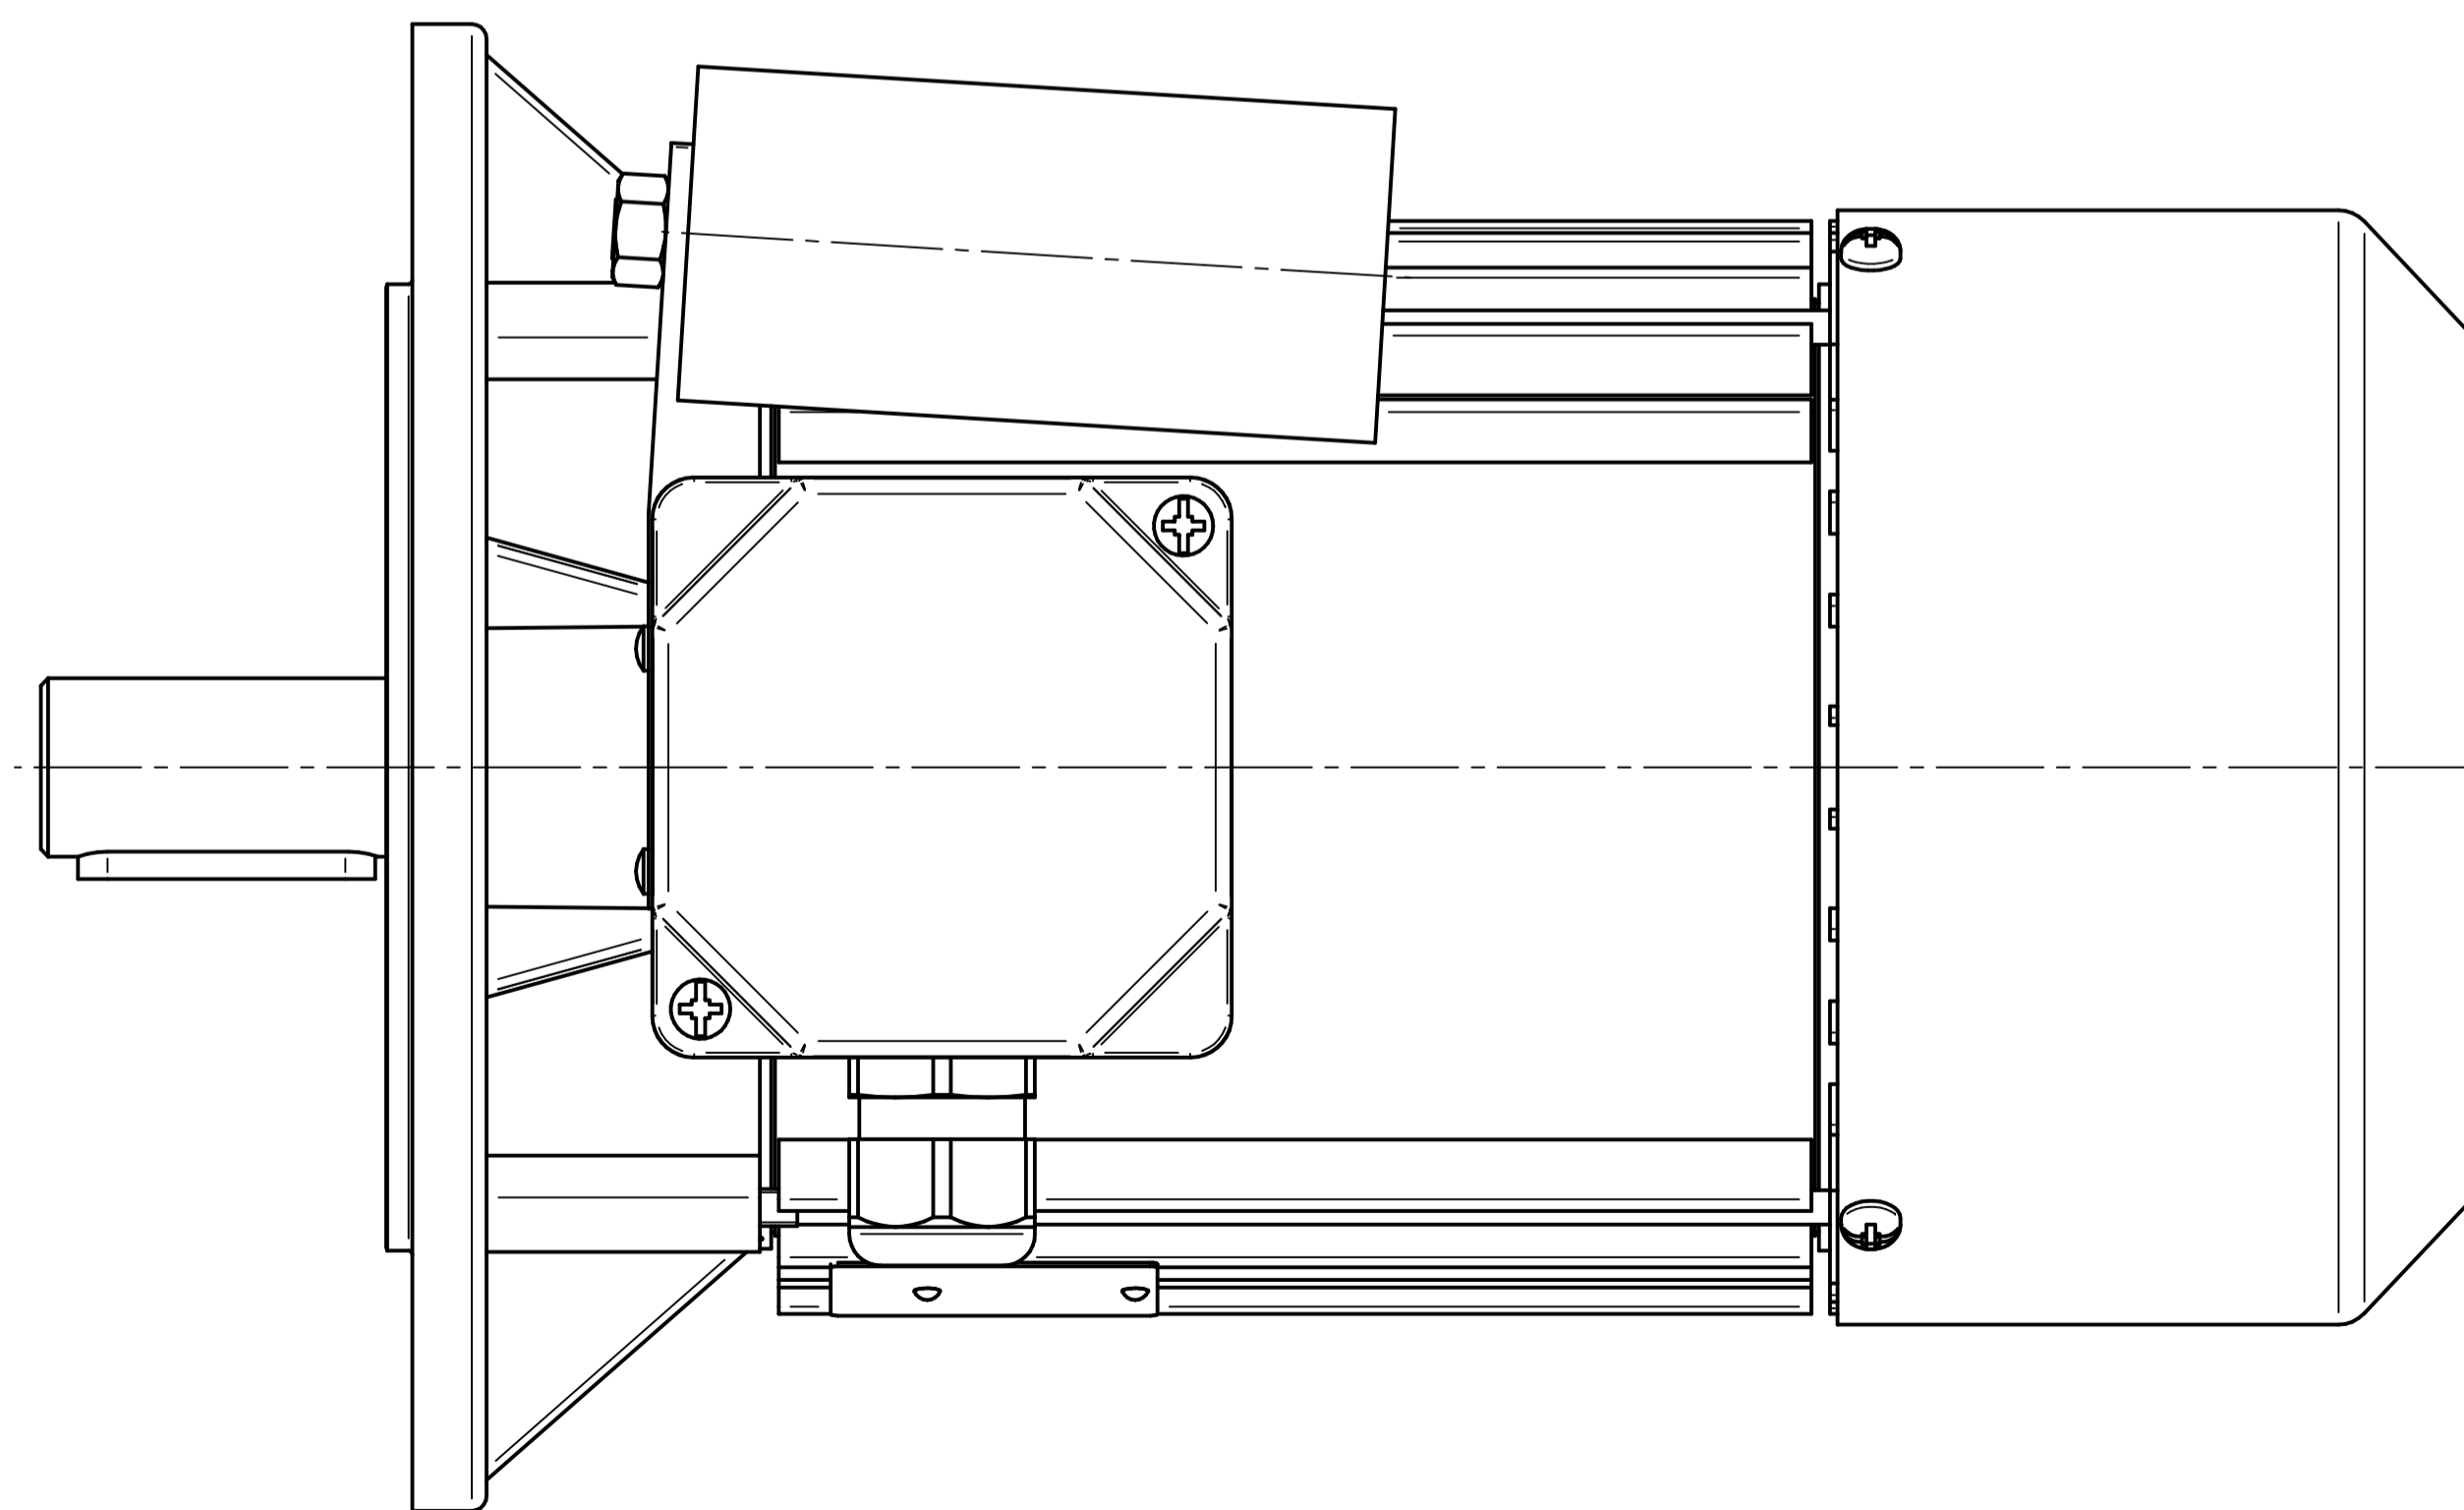

Cantoni®
GROUP

BESEL S.A.
FABRYKA SILNIKÓW ELEKTRYCZNYCH

Motor type

SE(M)Kh90-4L

Scale

1:1