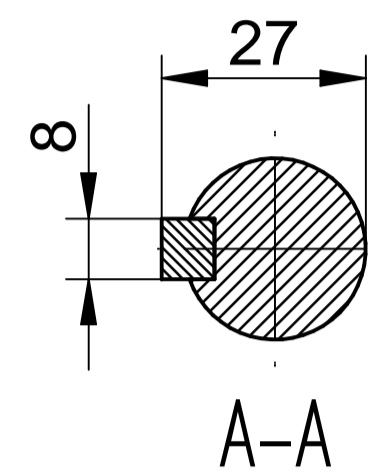

Cantoni®
GROUP

BESEL S.A.
FABRYKA SILNIKÓW ELEKTRYCZNYCH

Motor type

SE(M)Kh90-4L

Scale

1:1