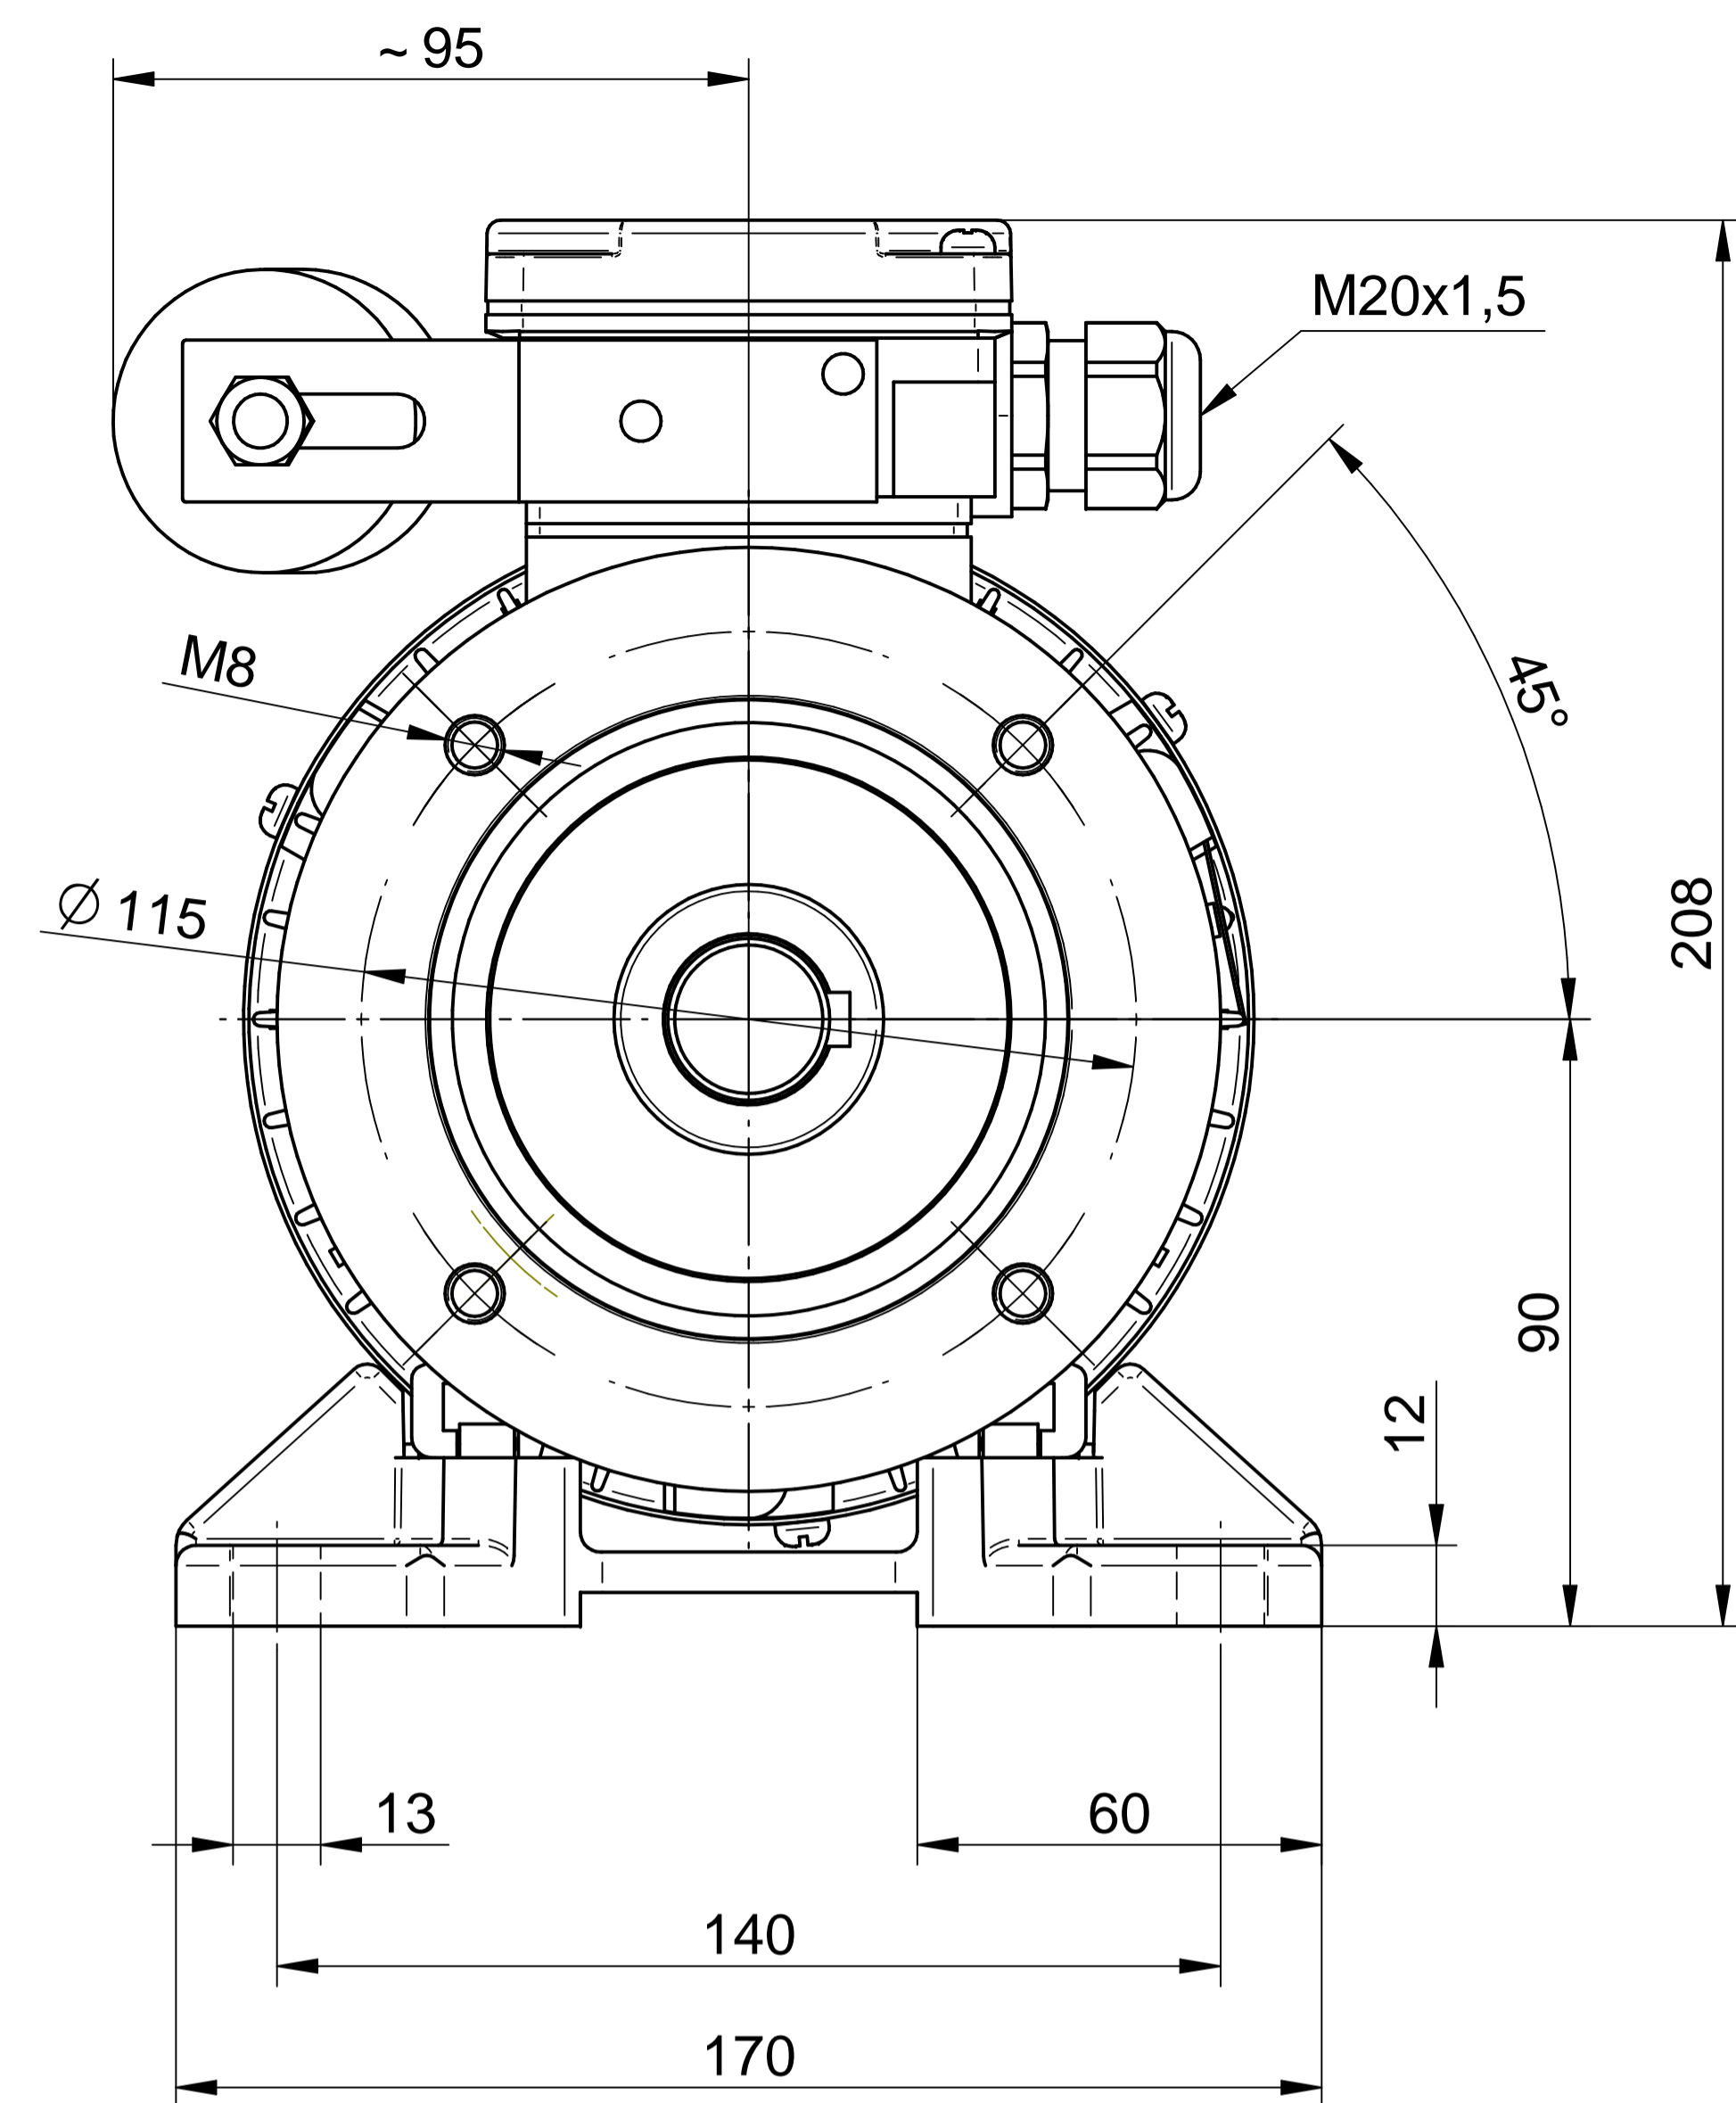

Cantoni®
GROUP

BESEL S.A.
FABRYKA SILNIKÓW ELEKTRYCZNYCH

Motor type

SE(M)Lh90-4L2

Scale

1:1