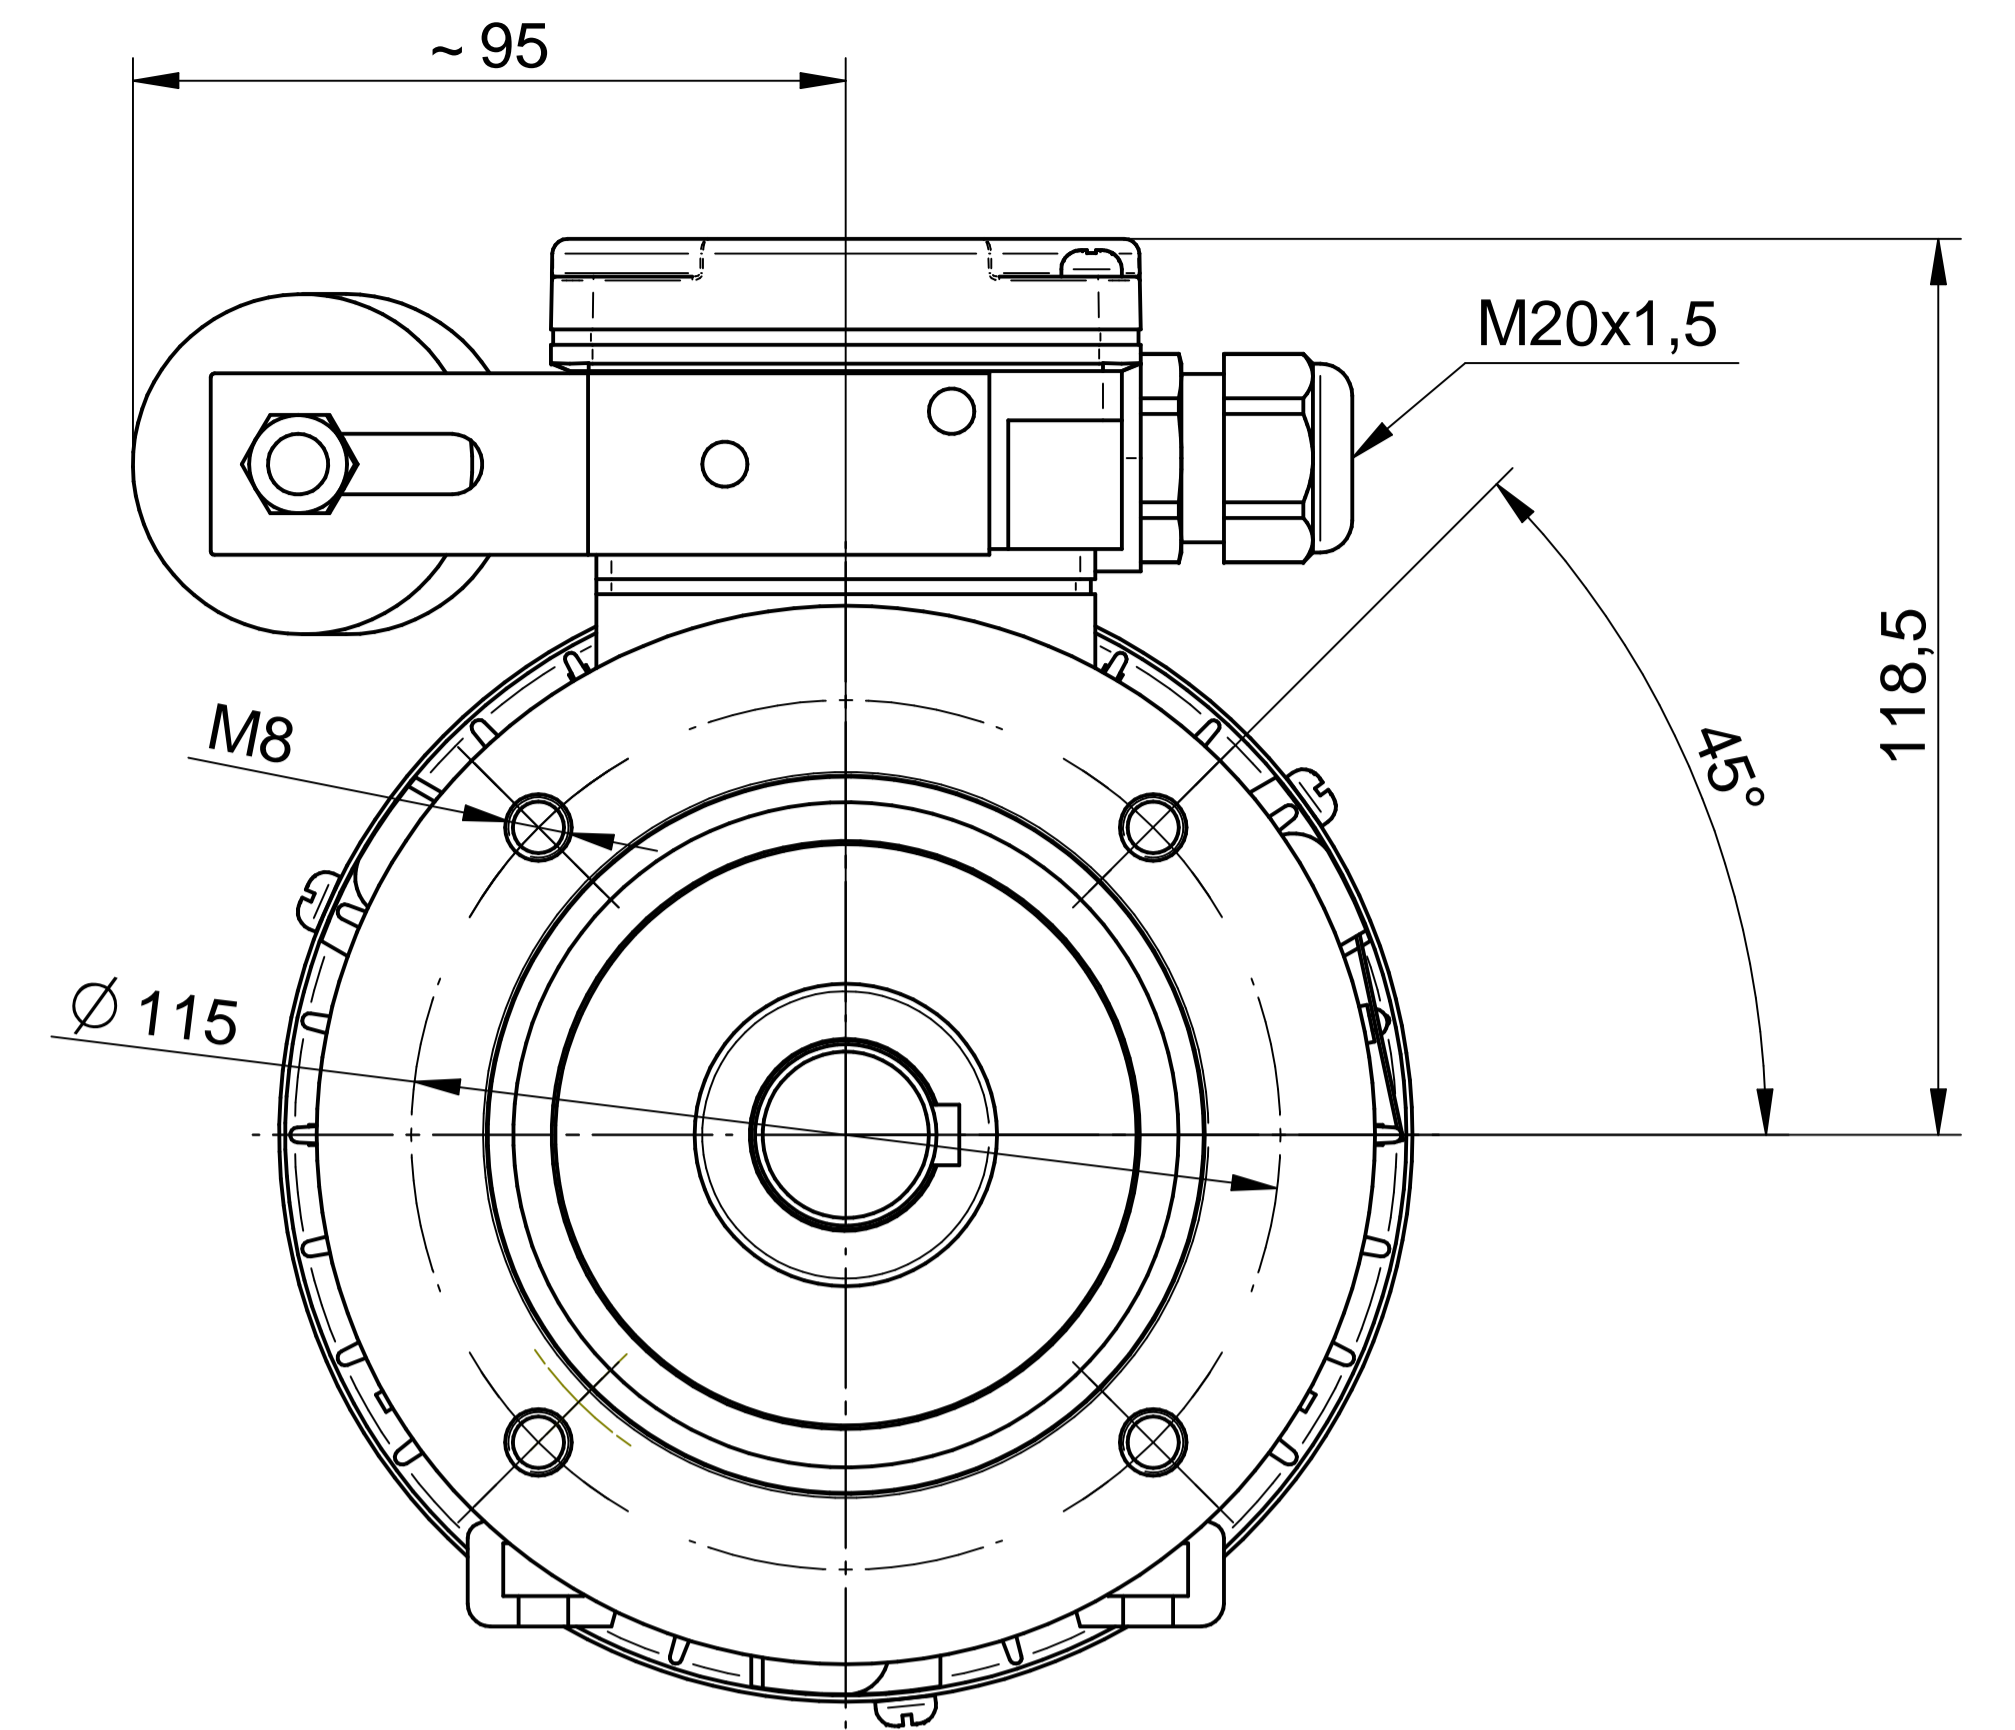

1:2

Cantoni®
GROUP

BESEL S.A.
FABRYKA SILNIKÓW ELEKTRYCZNYCH

Motor type

SE(M)Kh90-4L2

Scale

1:1