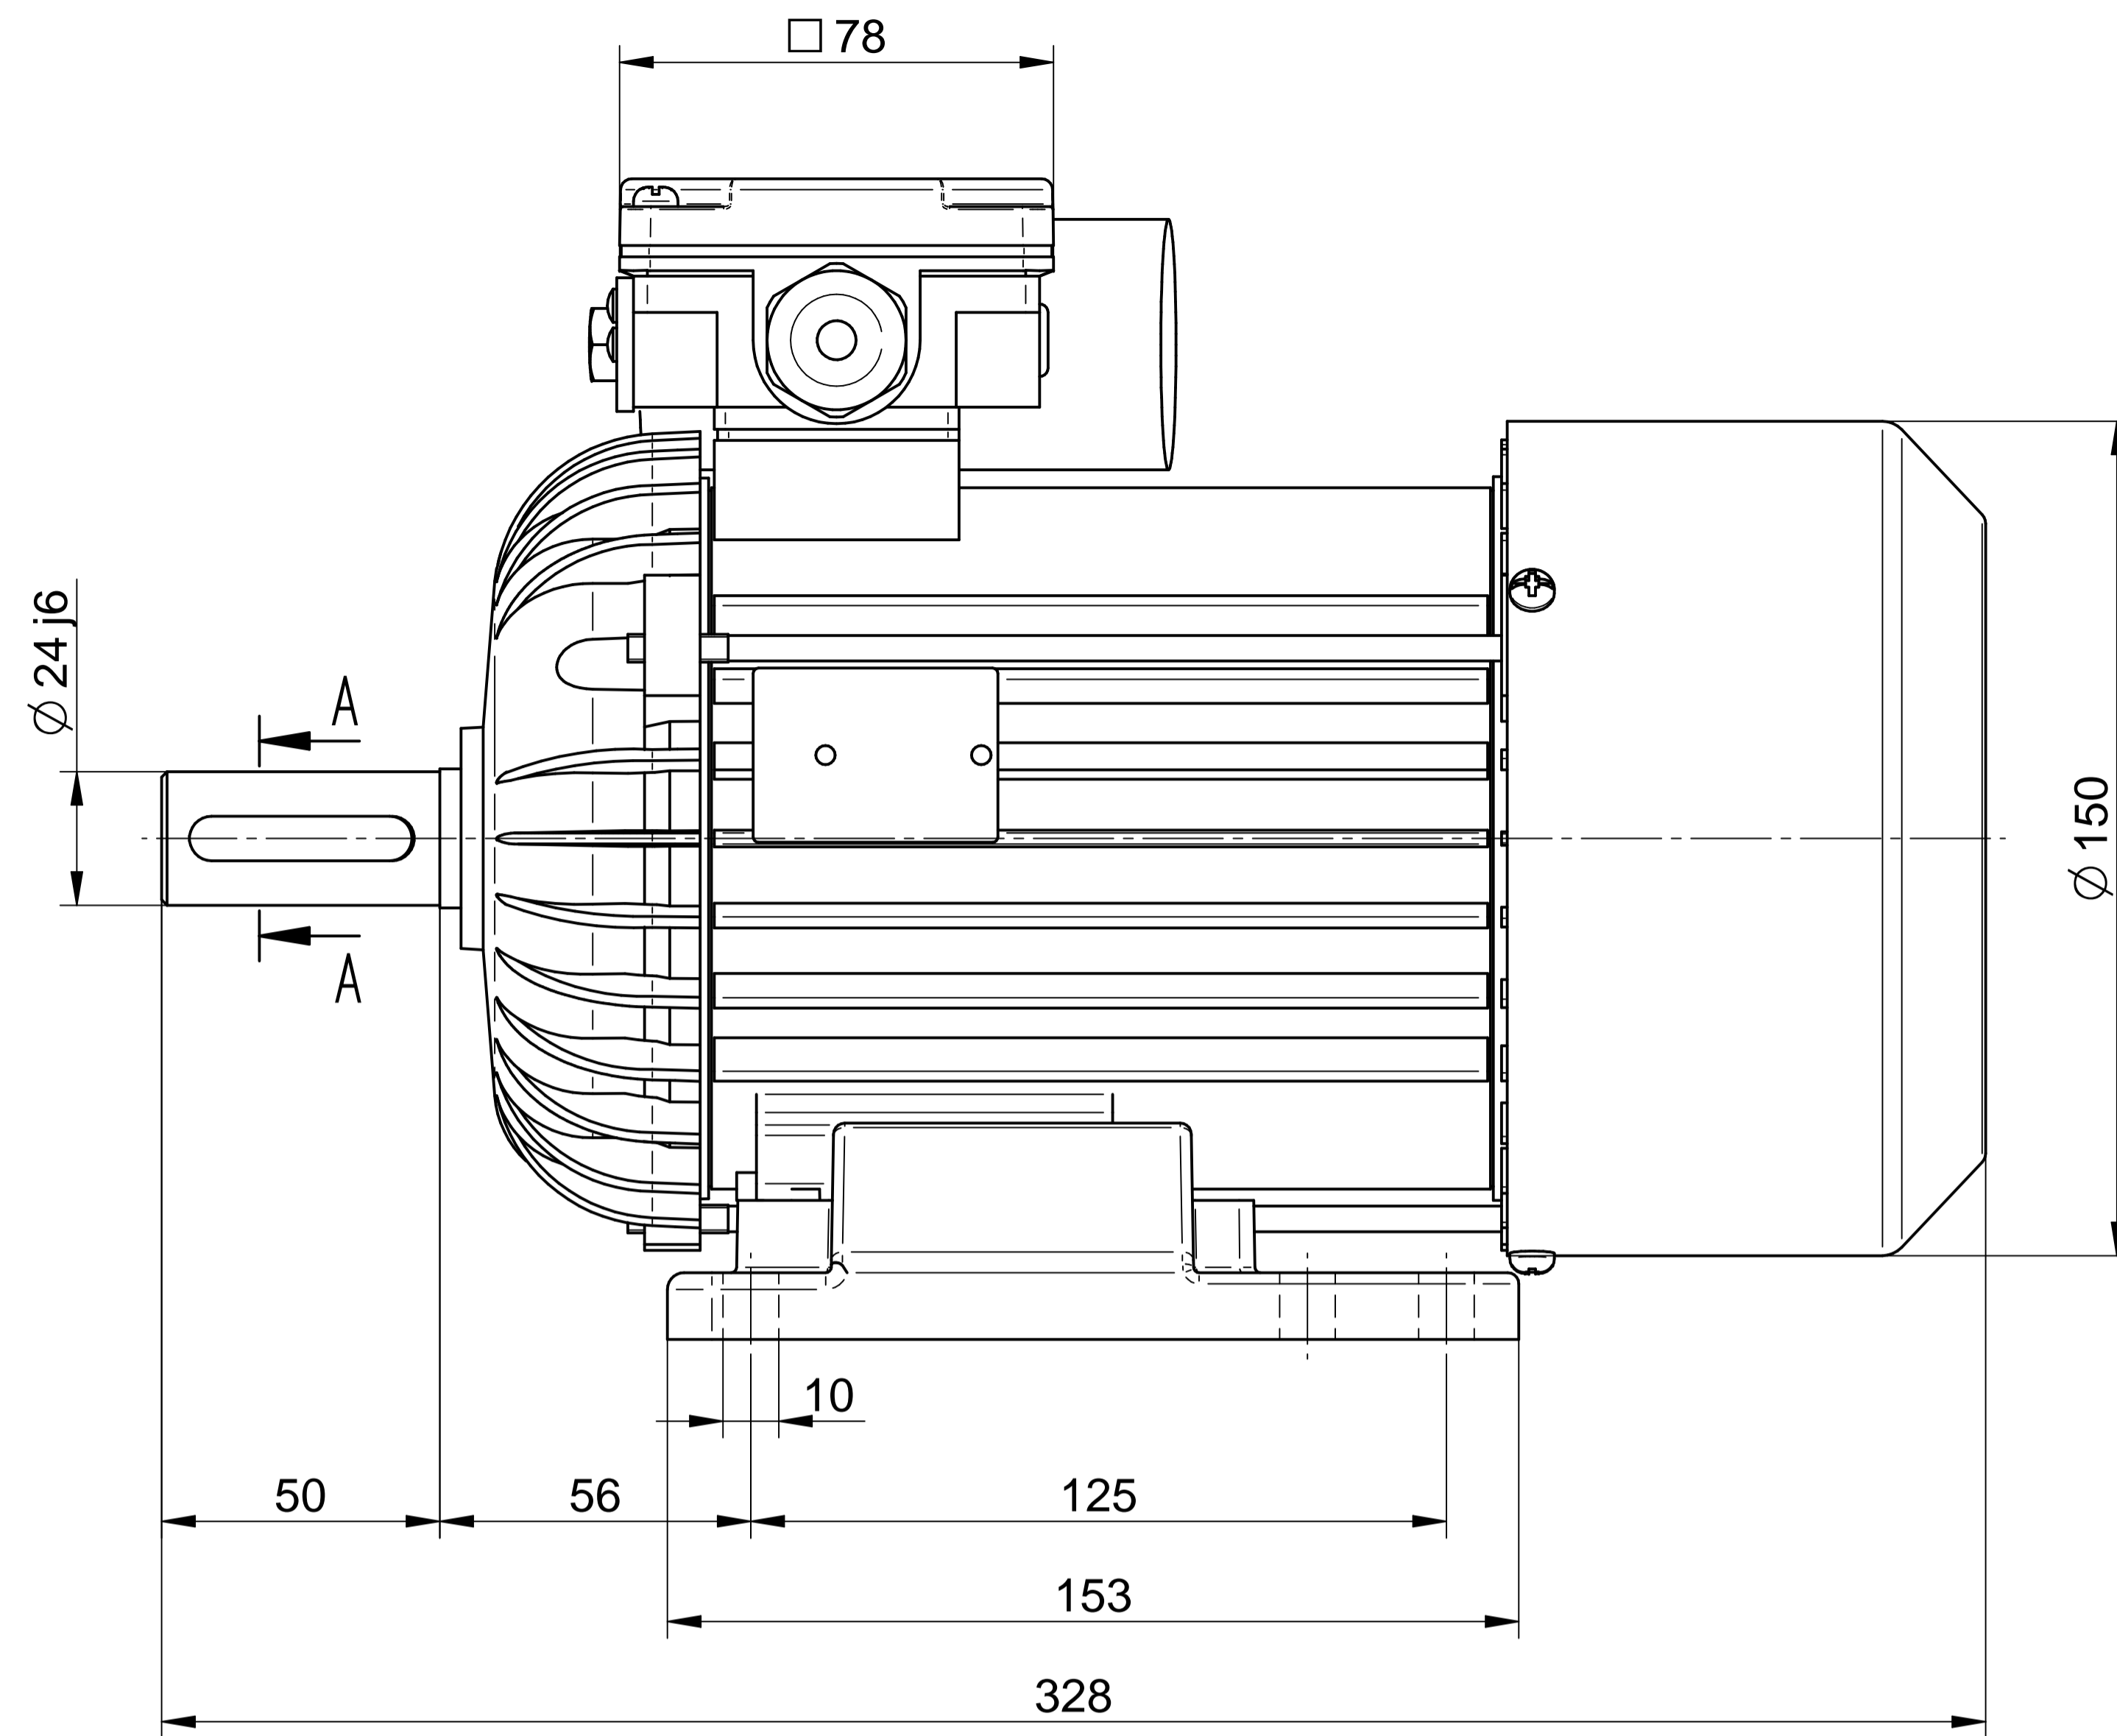

HOJA DE DATOS DEL MOTOR

Modelo: SEMh90-4L
Código Rhona: 163472
Series: MONOFÁSICA

PARÁMETROS ELÉCTRICOS																	
U	CON.	f	P		Serv.	I	n	T	TL/T	TB/T	IL/I	Eficiencia a carga [%]			Factor de potencia a carga [-]		
V	-	Hz	kW	HP	-	A	rpm	N	-	-	-	2/4	3/4	4/4	2/4	3/4	4/4
230	-	50	1.1	1.5	S1	7.8	1300	8.08	0.5	1.4	2.2	-	-	67	-	-	0.92

DATOS GENERALES			
Clase de eficiencia	-	Nivel de presión de sonido [dB]	-
Tamaño del frame	90	Nivel de potencia de sonido [dB]	-
Número de polos	4	Posición de la caja de terminales	arriba
Método de arranque	DOL	Posibilidad de rotar la caja de terminales	Si
Clase de aislación	F	Rodamiento en lado de accionamiento	62052Z
Alimentador del variador de frecuencia	-	Rodamiento en lado opuesto al accionamiento	62052Z
Arreglo de montaje	IMB3/B5/B35/B14	Reengrase de rodamientos	no
Método de enfriamiento	IC411	Carcasa - material	aluminio
Peso [kg]	14.5	Pie - material	aluminio
Inercia [kgm²]	0.0032	Escudos de rodamientos - material	aluminio
Dirección de rotación	CW/CCW	Pintura	RAL5010
Grado de protección	IP 54/IP 55	Ejecución climática	U/2

CONDICIONES AMBIENTALES			
Temperatura ambiente [°C]	de -15 a +40	Altitud sobre el nivel del mar [m]	hasta 1000
Humedad relativa [%]	hasta 95		

ACCESORIOS			
Número de terminales o cables	4	Sensor de temperatura en los rodamientos	no
Entradas de cables o prensaestopas	1	Calefactores de devanado	no
Sensor de temperatura en el devanado	no	Accesorios opcionales	a demanda

ESTÁNDARES	
IEC 60034-1	

CERTIFICADOS	
a demanda	

INFORMACIÓN ADICIONAL			
Capacitor de marcha [µF/V]	40	Capacitor de arranque [µF/V]	-

Cantoni®
GROUP

BESEL S.A.
FABRYKA SILNIKÓW ELEKTRYCZNYCH

Motor type

SE(M)h90-4L

Scale

1:1