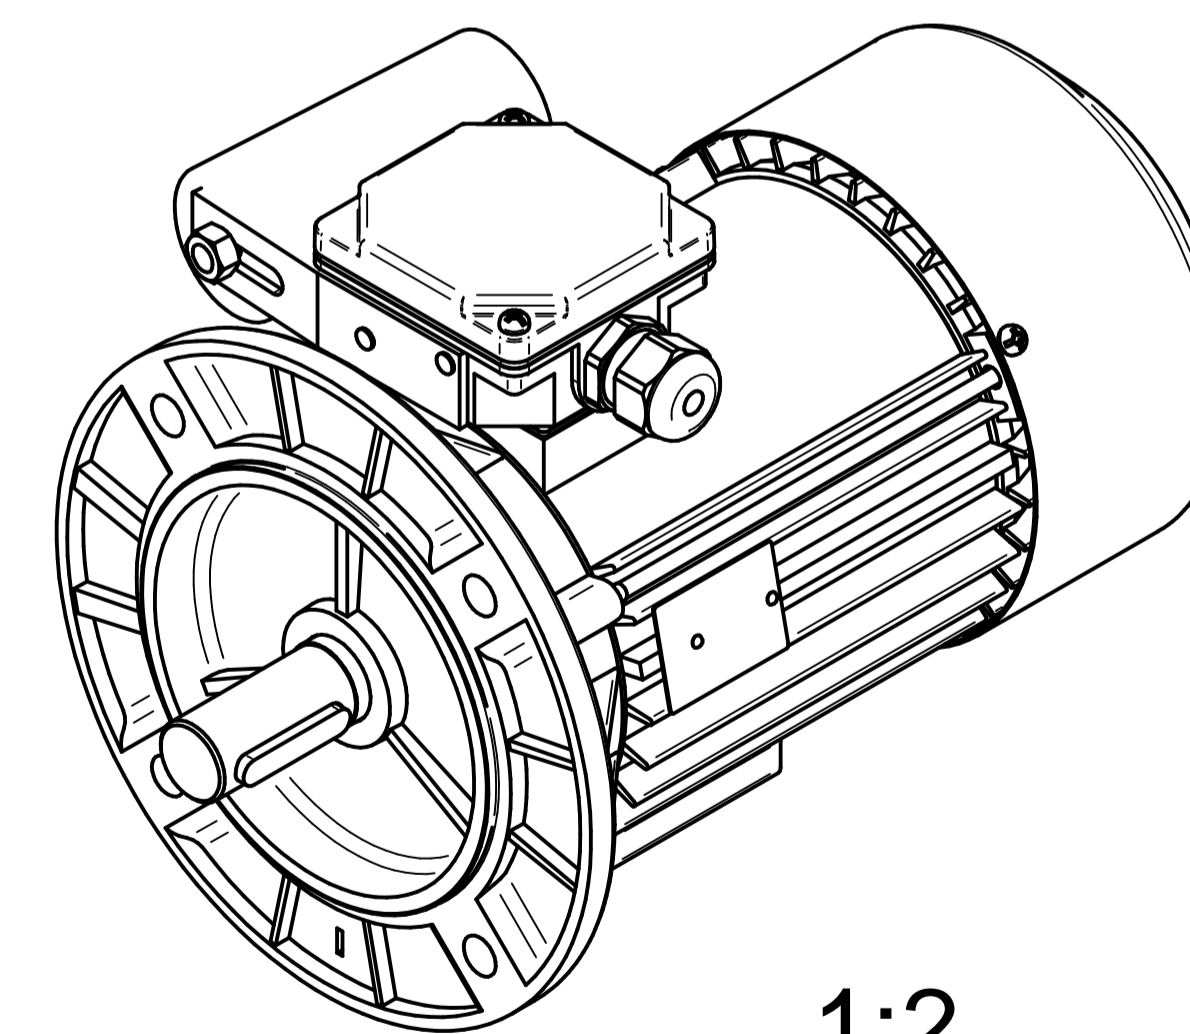

Cantoni®
GROUP

BESEL S.A.
FABRYKA SILNIKÓW ELEKTRYCZNYCH

Motor type

SE(M)Kh90-4L

Scale

1:1