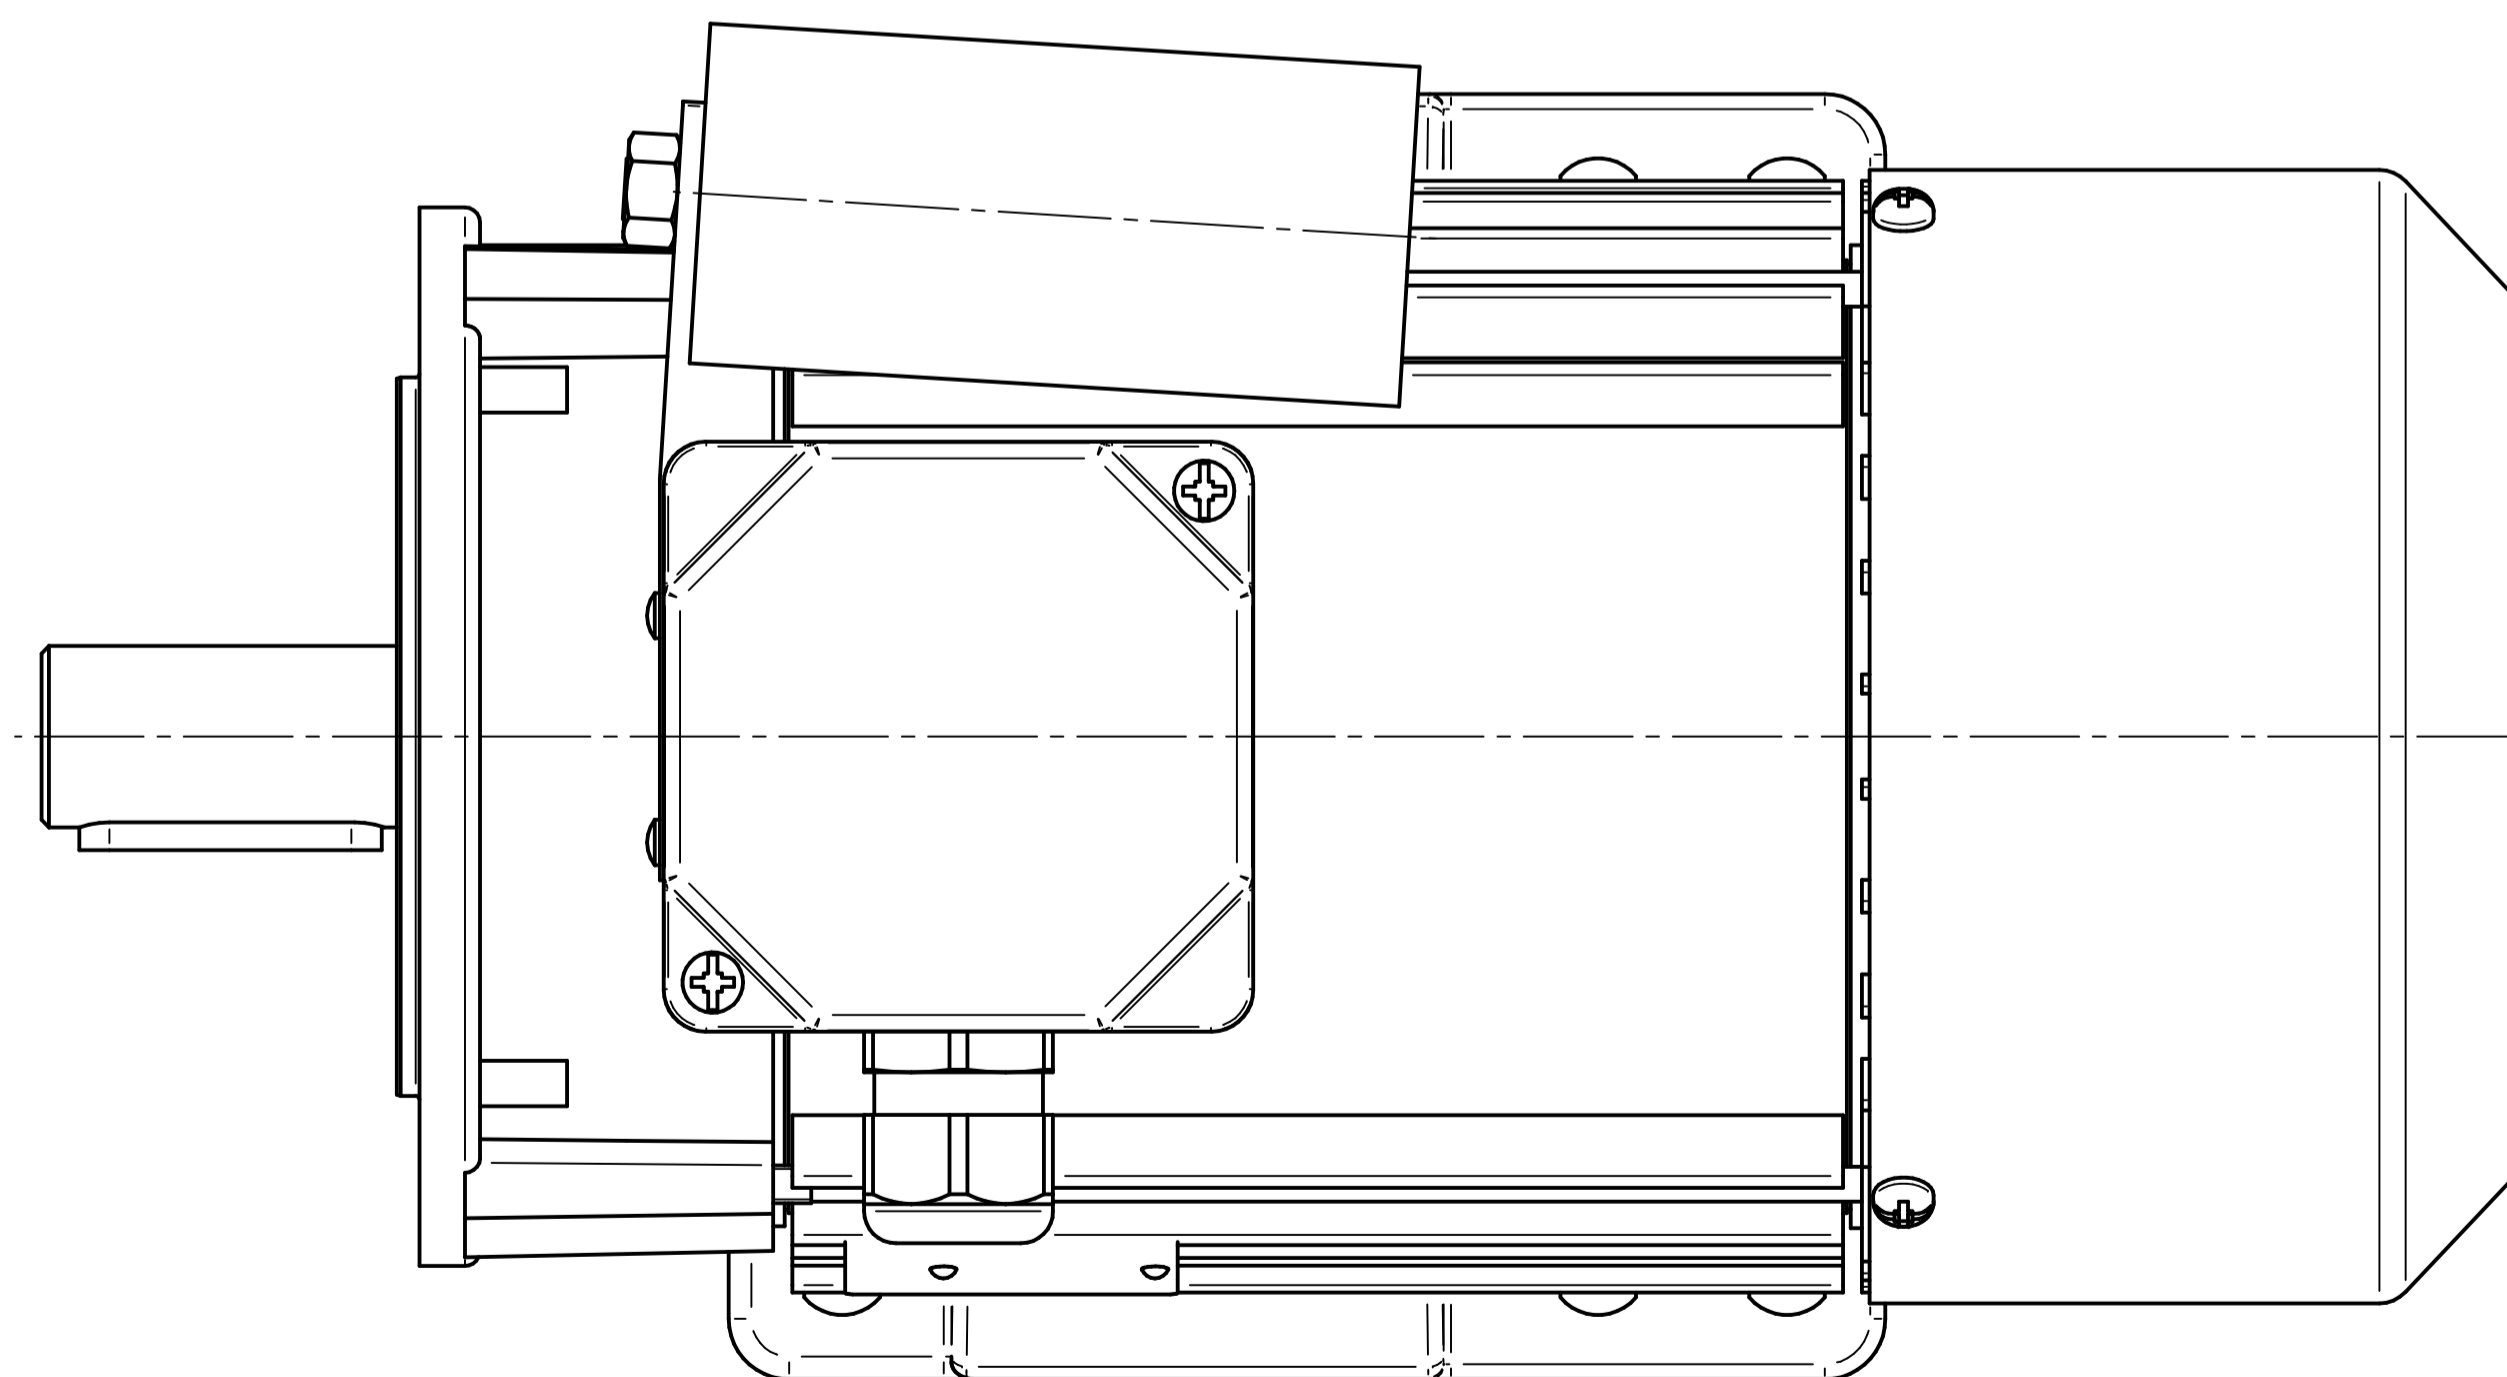

Cantoni®
GROUP

BESEL S.A.
FABRYKA SILNIKÓW ELEKTRYCZNYCH

Motor type

SE(M)Lh90-4L2

Scale

1:1