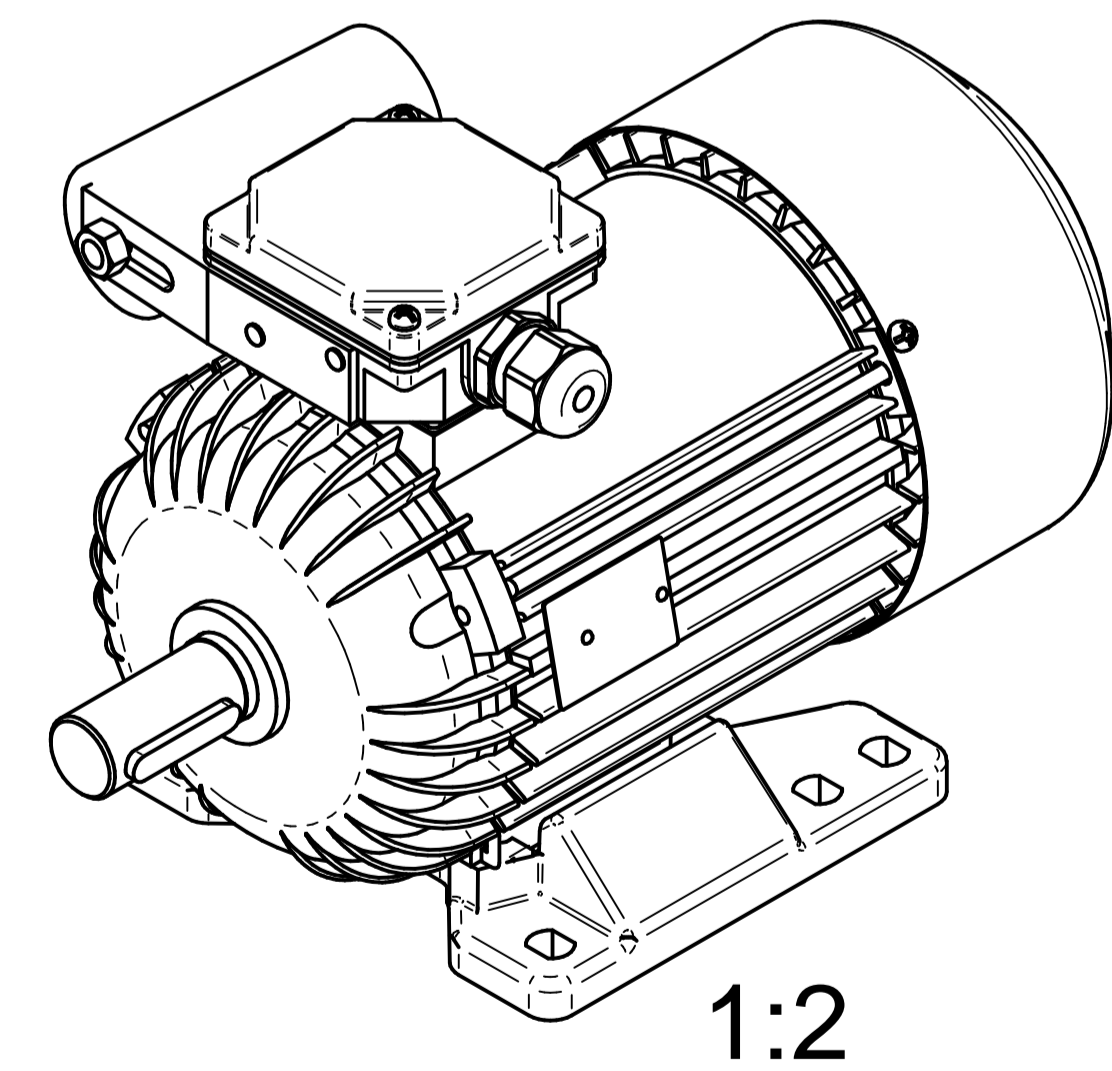

HOJA DE DATOS DEL MOTOR

Modelo: SEMh90-4L
Código Rhona: 163472
Series: MONOFÁSICA

PARÁMETROS ELÉCTRICOS																	
U	CON.	f	P		Serv.	I	n	T	TL/T	TB/T	IL/I	Eficiencia a carga [%]			Factor de potencia a carga [-]		
V	-	Hz	kW	HP	-	A	rpm	N	-	-	-	2/4	3/4	4/4	2/4	3/4	4/4
230	-	50	1.1	1.5	S1	7.8	1300	8.08	0.5	1.4	2.2	-	-	67	-	-	0.92

DATOS GENERALES			
Clase de eficiencia	-	Nivel de presión de sonido [dB]	-
Tamaño del frame	90	Nivel de potencia de sonido [dB]	-
Número de polos	4	Posición de la caja de terminales	arriba
Método de arranque	DOL	Posibilidad de rotar la caja de terminales	Si
Clase de aislación	F	Rodamiento en lado de accionamiento	62052Z
Alimentador del variador de frecuencia	-	Rodamiento en lado opuesto al accionamiento	62052Z
Arreglo de montaje	IMB3/B5/B35/B14	Reengrase de rodamientos	no
Método de enfriamiento	IC411	Carcasa - material	aluminio
Peso [kg]	14.5	Pie - material	aluminio
Inercia [kgm²]	0.0032	Escudos de rodamientos - material	aluminio
Dirección de rotación	CW/CCW	Pintura	RAL5010
Grado de protección	IP 54/IP 55	Ejecución climática	U/2

CONDICIONES AMBIENTALES			
Temperatura ambiente [°C]	de -15 a +40	Altitud sobre el nivel del mar [m]	hasta 1000
Humedad relativa [%]	hasta 95		

ACCESORIOS			
Número de terminales o cables	4	Sensor de temperatura en los rodamientos	no
Entradas de cables o prensaestopas	1	Calefactores de devanado	no
Sensor de temperatura en el devanado	no	Accesorios opcionales	a demanda

ESTÁNDARES	
IEC 60034-1	

CERTIFICADOS	
a demanda	

INFORMACIÓN ADICIONAL			
Capacitor de marcha [µF/V]	40	Capacitor de arranque [µF/V]	-

Cantoni®
GROUP

BESEL S.A.
FABRYKA SILNIKÓW ELEKTRYCZNYCH

Motor type

SE(M)h90-4L

Scale

1:1