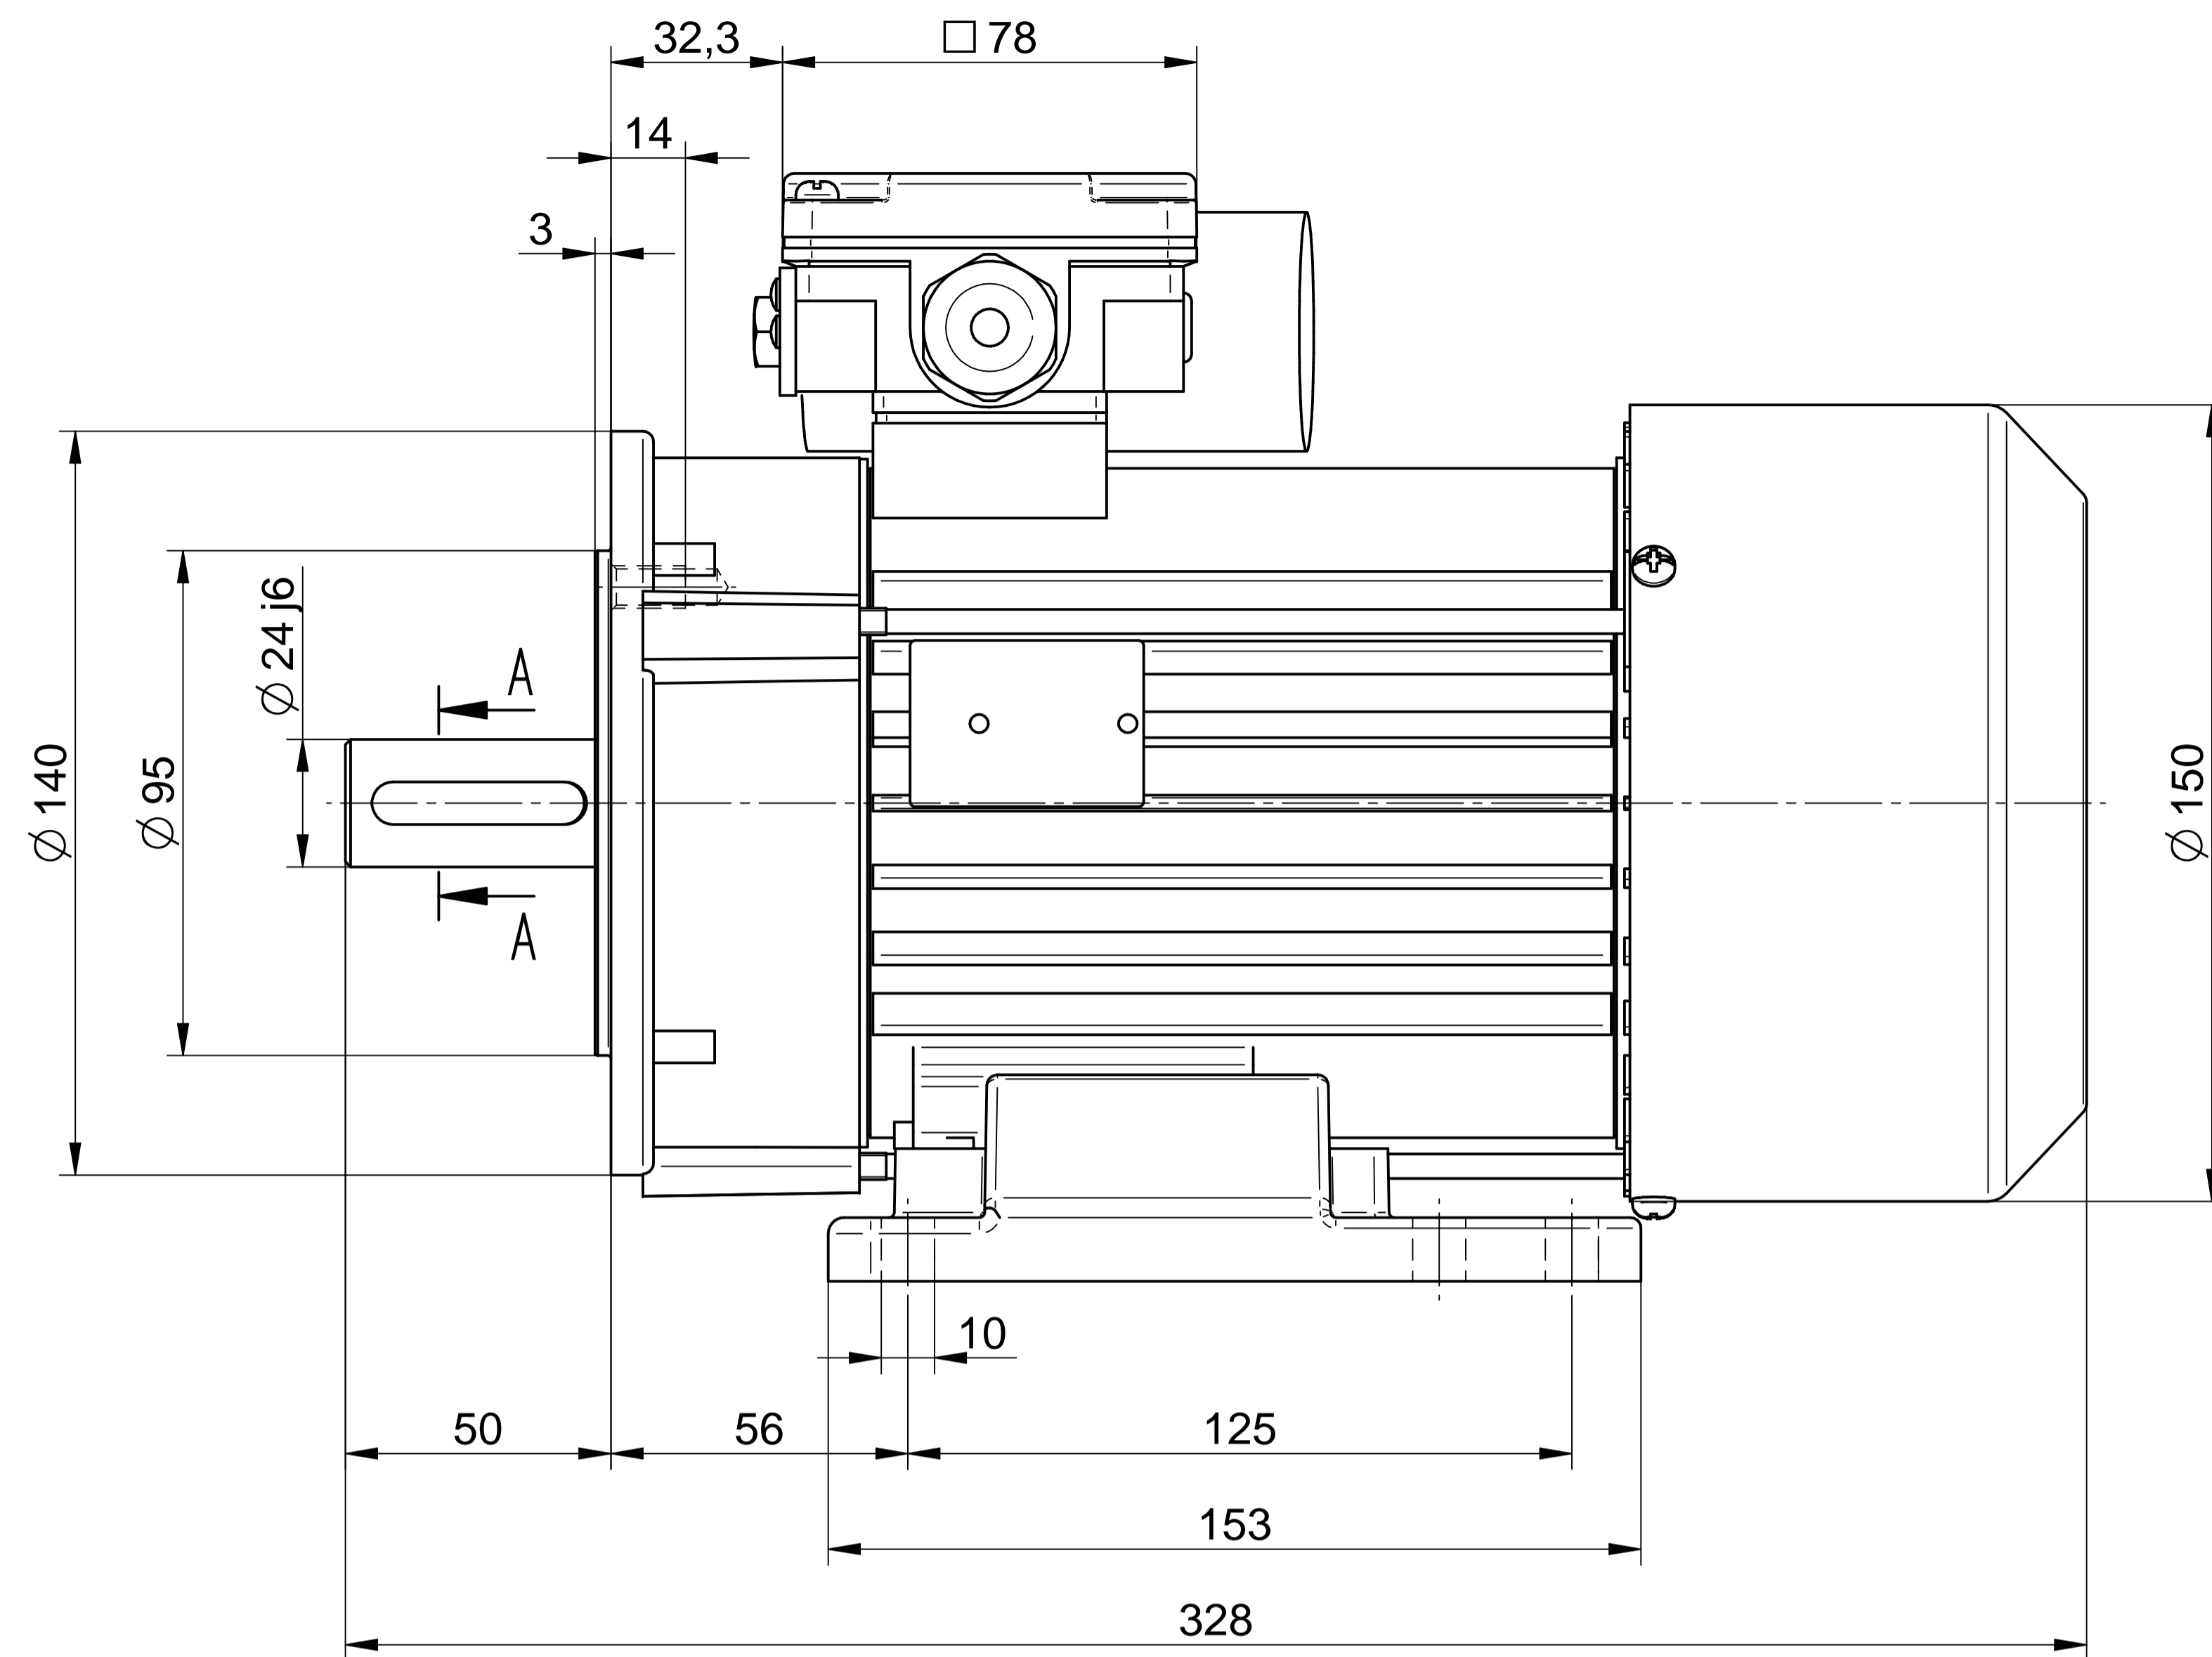

Cantoni®
GROUP

BESEL S.A.
FABRYKA SILNIKÓW ELEKTRYCZNYCH

Motor type

SE(M)Lh90-4L2

Scale

1:1