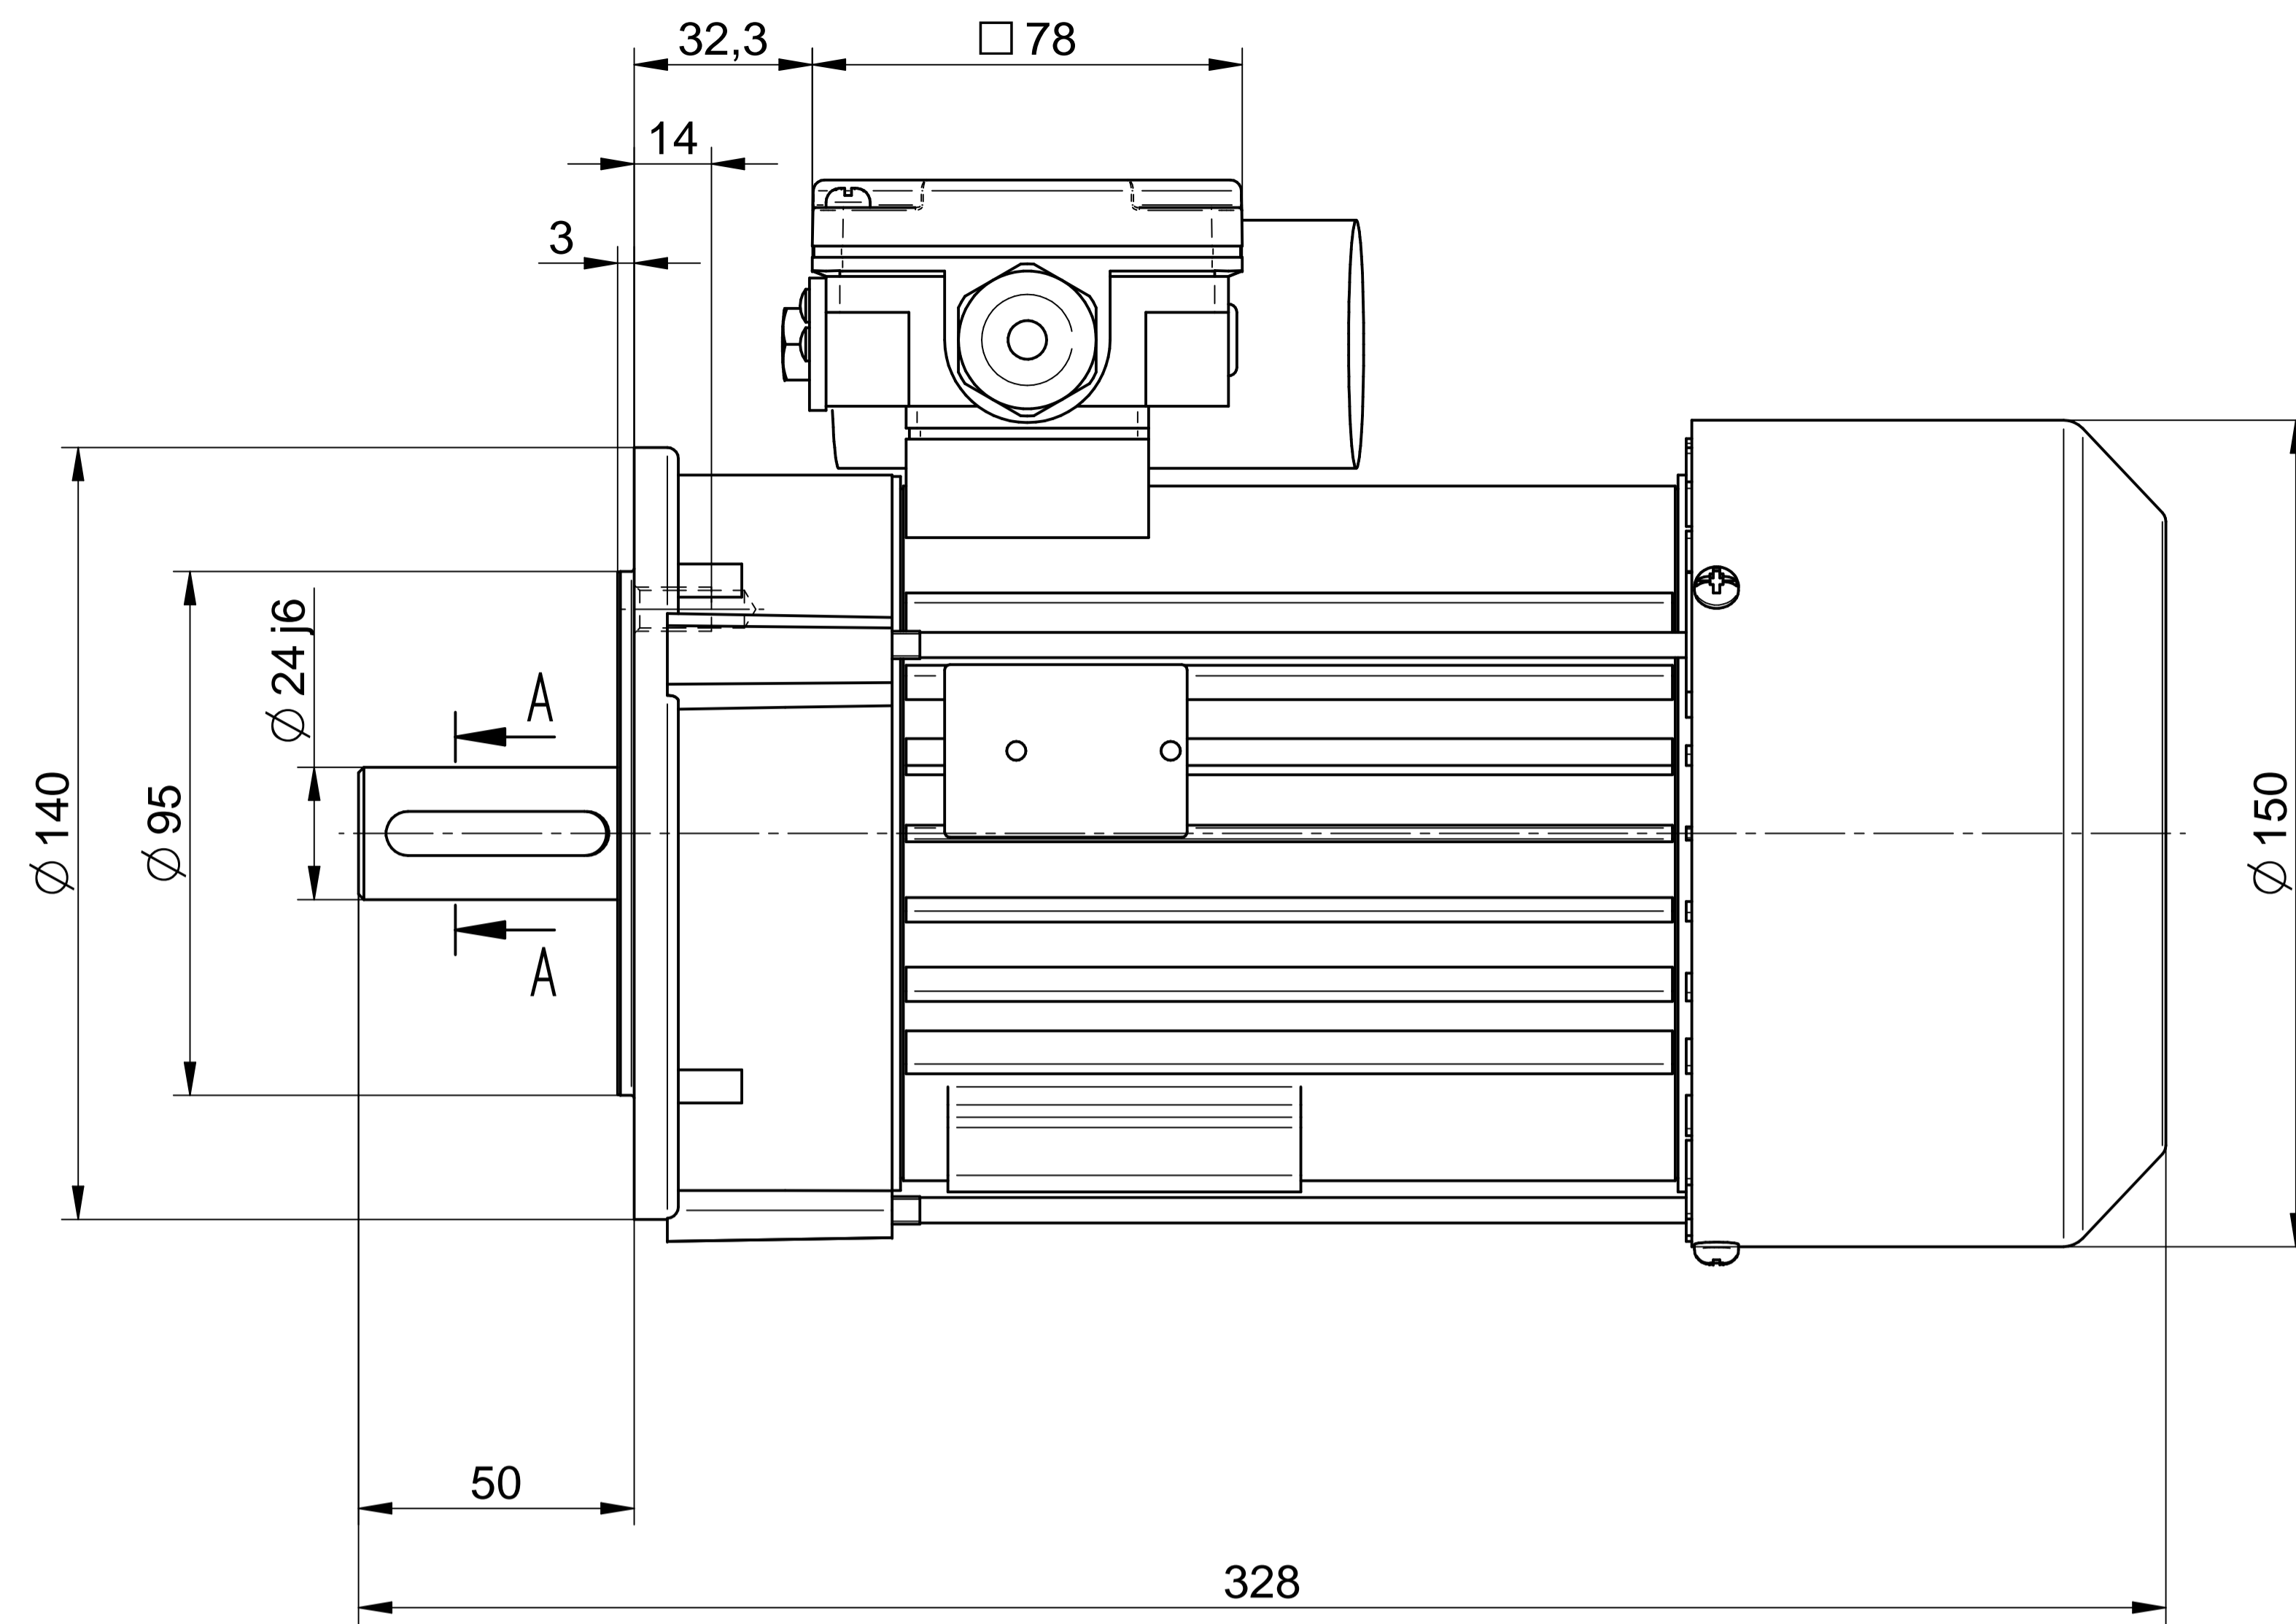

1:2

Cantoni®
GROUP

BESEL S.A.
FABRYKA SILNIKÓW ELEKTRYCZNYCH

Motor type

SE(M)Kh90-4L2

Scale

1:1