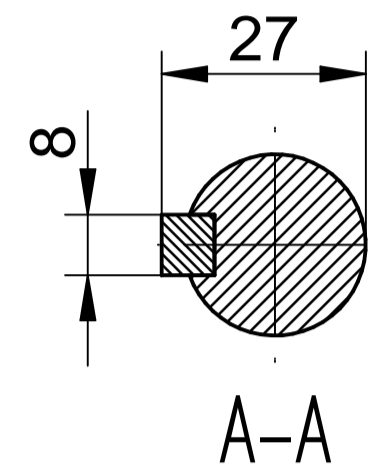

1:2

Cantoni®
GROUP

BESEL S.A.
FABRYKA SILNIKÓW ELEKTRYCZNYCH

Motor type

SE(M)Kh90-4L2

Scale

1:1