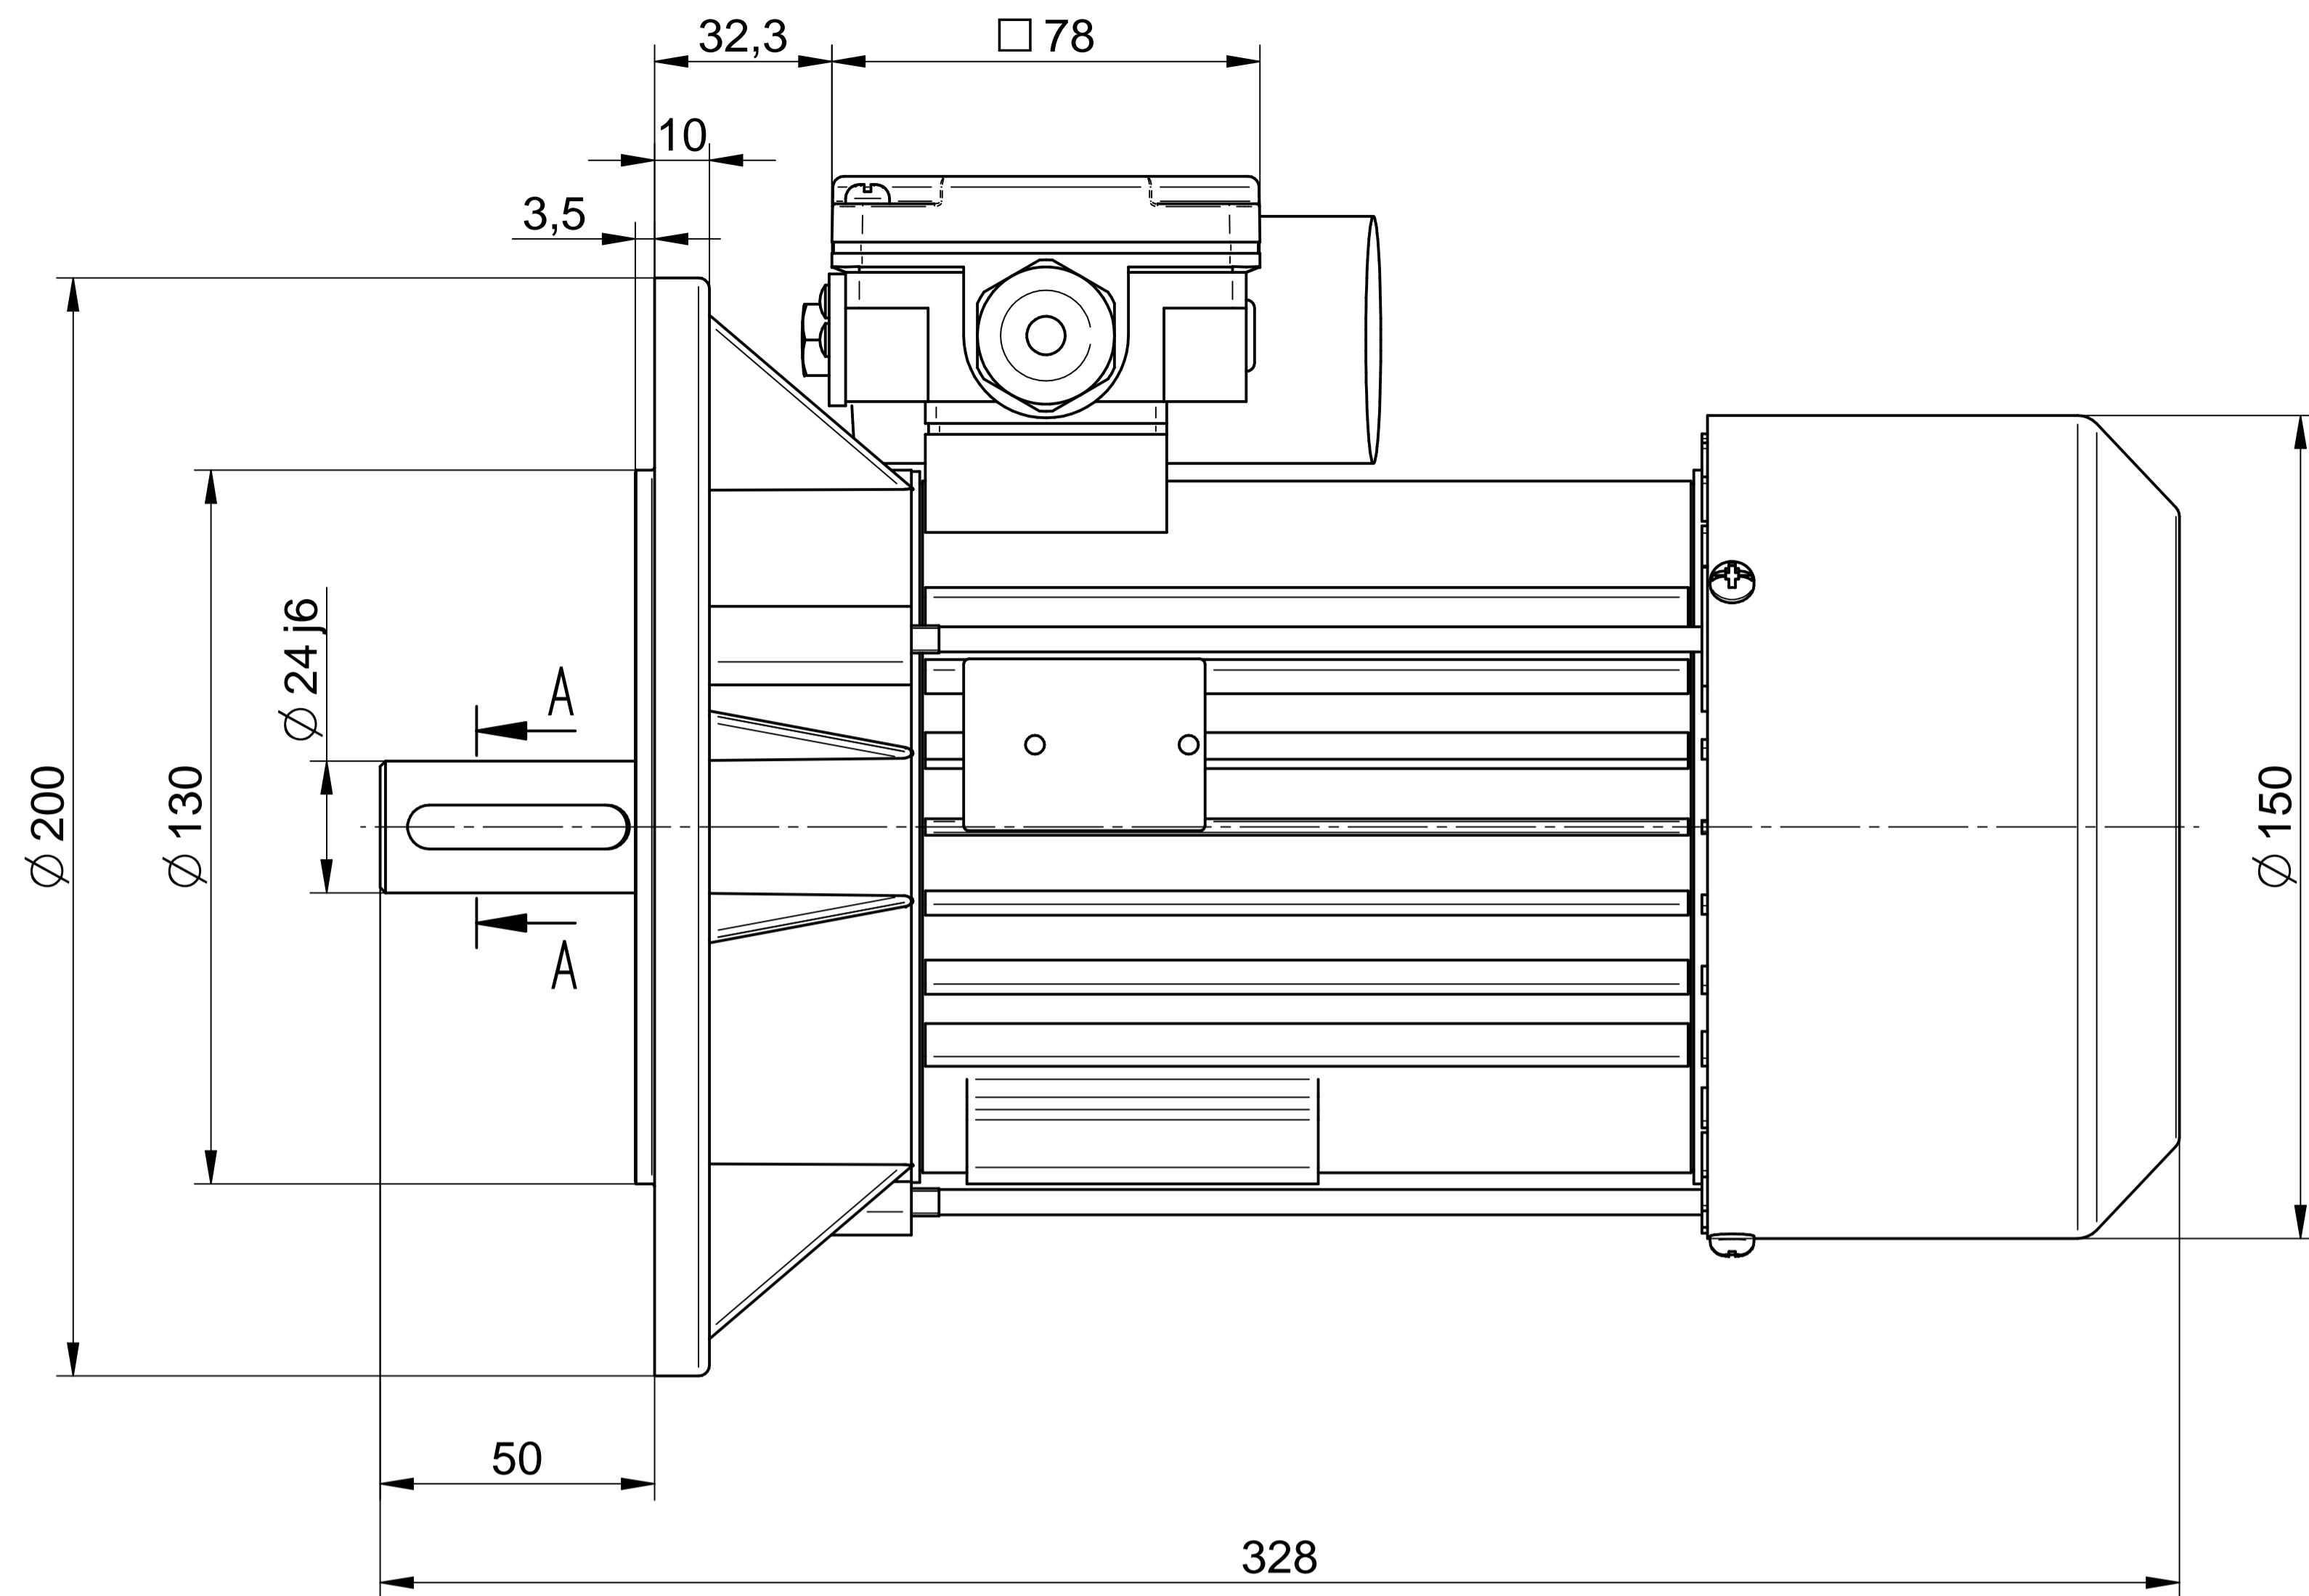

Cantoni®
GROUP

BESEL S.A.
FABRYKA SILNIKÓW ELEKTRYCZNYCH

Motor type

SE(M)Kh90-4L

Scale

1:1