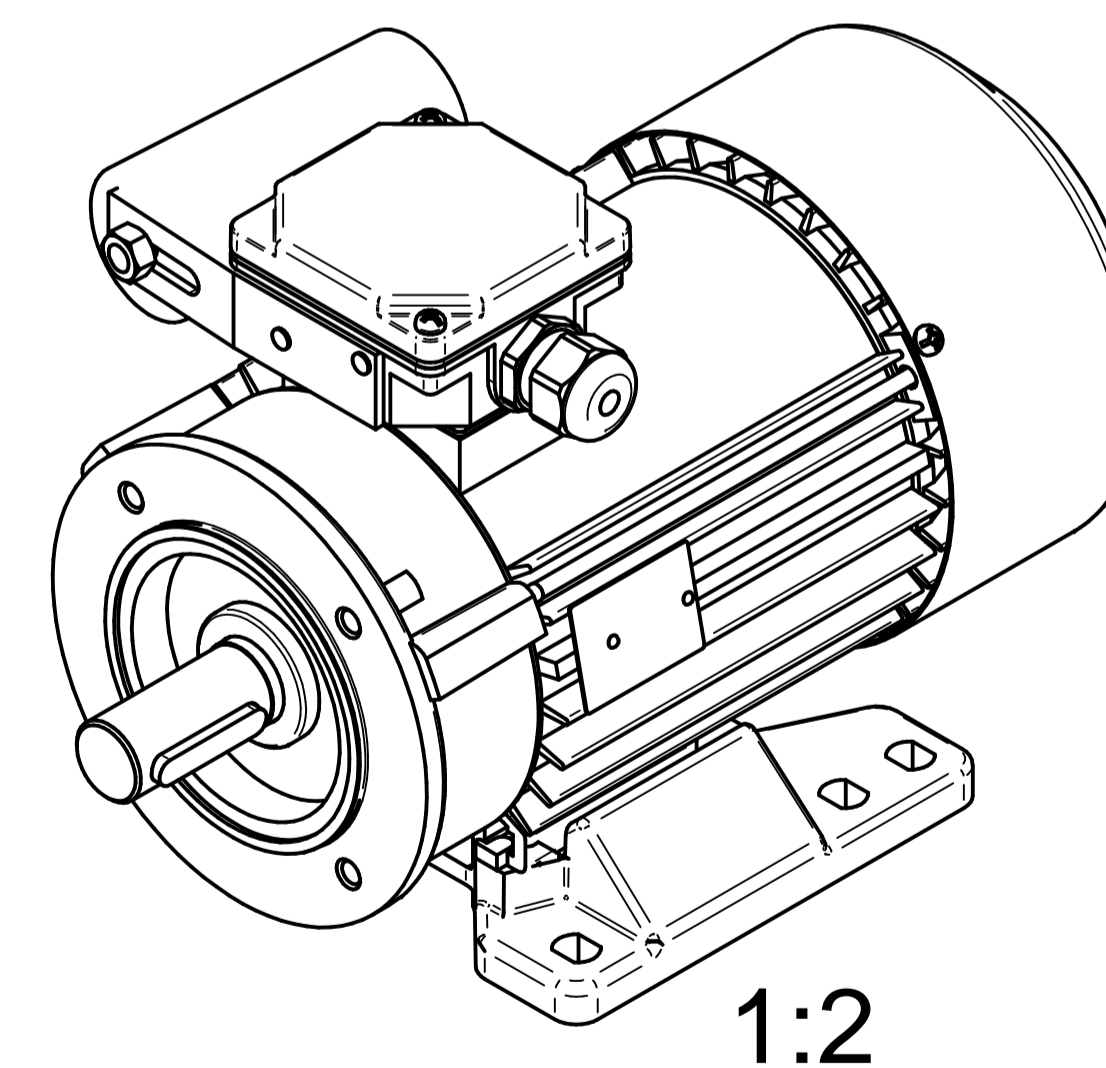

Cantoni®
GROUP

BESEL S.A.
FABRYKA SILNIKÓW ELEKTRYCZNYCH

Motor type

SE(M)Lh90-4L2

Scale

1:1