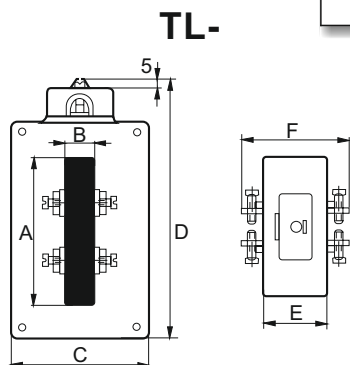

TRANSFORMADORES DE PROTECCIÓN (ENVOLVENTE DE PLÁSTICO)

MODELO	PRIMARIO PASANTE											
	TUC30		TUC60		TUC80		TL2		TL3		TL4	
Barra	30x10		60x10		80x30		100x20		100x30		100x60	
Cable	Ø25		Ø51		Ø65		Ø20		Ø30		Ø60	
Precisión	5P10	10P10	5P10	10P10	5P10	10P10	5P10	10P10	5P10	10P10	5P10	10P10
l _{pn} (A)	VA		VA		VA		VA		VA		VA	
200	3,5	5	3,5	3,5	3,5	3,5						
250	5	5	3,5	3,5	3,5	3,5						
300	5	7,5	5	5	5	5						
400			5	5	5	5						
500			5	7,5	5	7,5						
600			7,5	10	7,5	10						
750			7,5	10	7,5	10						
800			10	10	10	10						
1000			10	10	10	10						
1200			10	10	10	10						
1500			10	12,5	10	12,5						
2000			10	12,5	10	12,5	5	7,5				
2500							5	7,5	7,5	10		
3000									7,5	10	5	7,5
4000											7,5	10
5000											7,5	10

DIMENSIONES

MODELOS	A	B	C	D	E	F	G	H	I	J
TUC30	Figura 1	77	112	60,5	76	76	87,5	44,5	41	
TUC60	Figura 2	105	136,5	60	76	75,5	87	54	81	
TUC80	Figura 3	131	161,5	60	76	75,5	87	69	107	

Dimensiones en mm.

MODELOS	A	B	C	D	E	F
TL2	102	20	94	178	38	66
TL3	103	32	114	210	45	71
TL4	104	62	156	224	50	78

Dimensiones en mm.