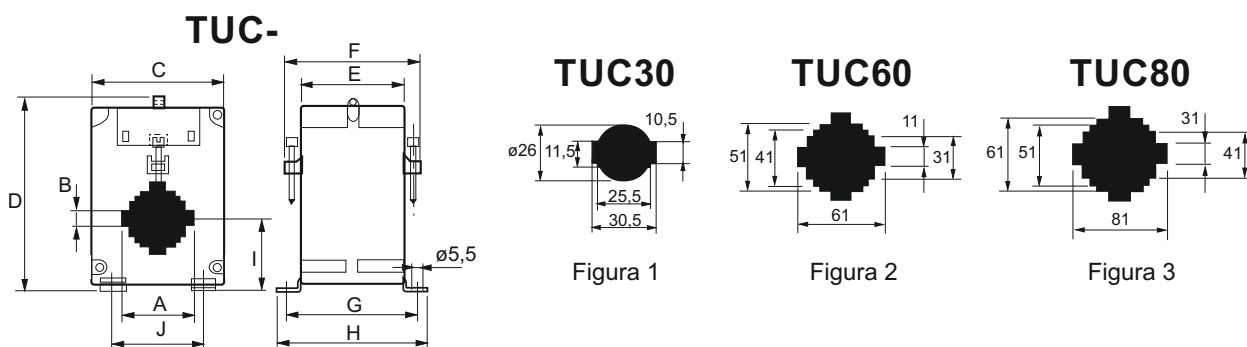

TRANSFORMADORES DE PROTECCIÓN (ENVOLVENTE DE PLÁSTICO)

MODELO	PRIMARIO PASANTE											
	TUC30		TUC60		TUC80		TL2		TL3		TL4	
Barra	30x10		60x10		80x30		100x20		100x30		100x60	
Cable	Ø25		Ø51		Ø65		Ø20		Ø30		Ø60	
Precisión	5P10	10P10	5P10	10P10	5P10	10P10	5P10	10P10	5P10	10P10	5P10	10P10
l _{pn} (A)	VA		VA		VA		VA		VA		VA	
200	3,5	5	3,5	3,5	3,5	3,5						
250	5	5	3,5	3,5	3,5	3,5						
300	5	7,5	5	5	5	5						
400			5	5	5	5						
500			5	7,5	5	7,5						
600			7,5	10	7,5	10						
750			7,5	10	7,5	10						
800			10	10	10	10						
1000			10	10	10	10						
1200			10	10	10	10						
1500			10	12,5	10	12,5						
2000			10	12,5	10	12,5	5	7,5				
2500							5	7,5	7,5	10		
3000									7,5	10	5	7,5
4000											7,5	10
5000											7,5	10

DIMENSIONES

MODELOS	A	B	C	D	E	F	G	H	I	J
TUC30	Figura 1	77	112	60,5	76	76	87,5	44,5	41	
TUC60	Figura 2	105	136,5	60	76	75,5	87	54	81	
TUC80	Figura 3	131	161,5	60	76	75,5	87	69	107	

Dimensiones en mm.

MODELOS	A	B	C	D	E	F
TL2	102	20	94	178	38	66
TL3	103	32	114	210	45	71
TL4	104	62	156	224	50	78

Dimensiones en mm.