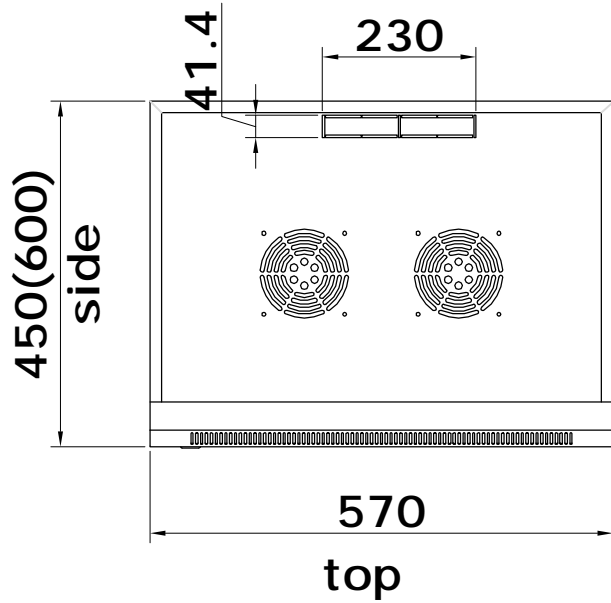

front door

side

back

top

RU	Width (mm)	Depth(D) (mm)	Height(H) (mm)
6	570	450	370
		600	
9	570	450	500
		600	
12	570	450	635
		600	
15	570	450	770
		600	
18	570	450	900
		600	
22	570	450	1080
		600	
27	570	450	1305
		600	