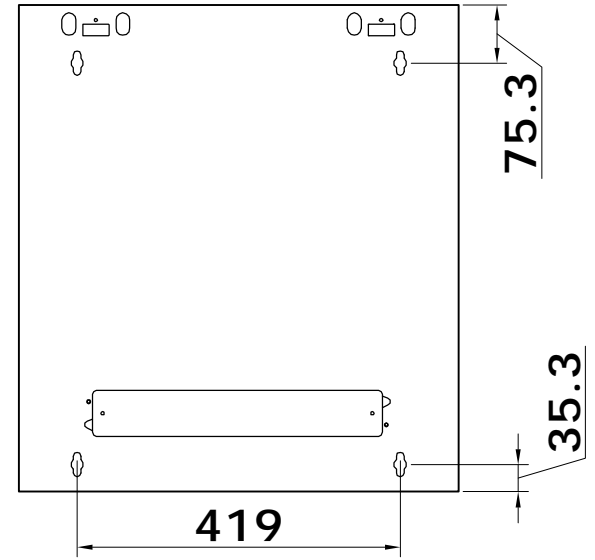

front door

side

back

top

RU	Width (mm)	Depth(D) (mm)	Height(H) (mm)
6	570	450	370
		600	
9	570	450	500
		600	
12	570	450	635
		600	
15	570	450	770
		600	
18	570	450	900
		600	
22	570	450	1080
		600	
27	570	450	1305
		600	