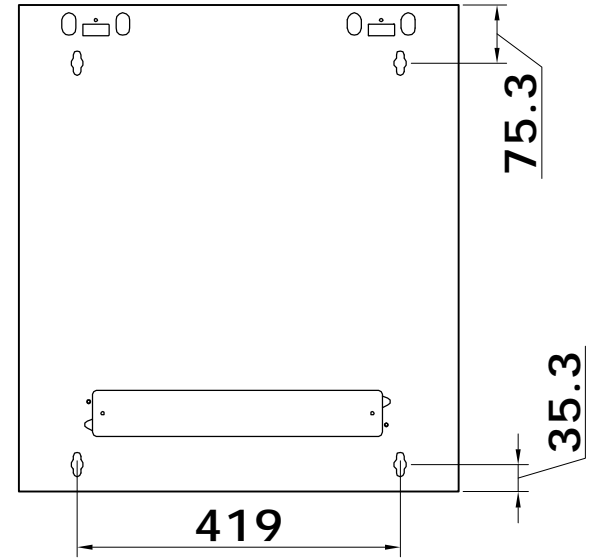

front door

side

back

top

RU	Width (mm)	Depth(D) (mm)	Height(H) (mm)
6	570	450	370
		600	
9	570	450	500
		600	
12	570	450	635
		600	
15	570	450	770
		600	
18	570	450	900
		600	
22	570	450	1080
		600	
27	570	450	1305
		600	