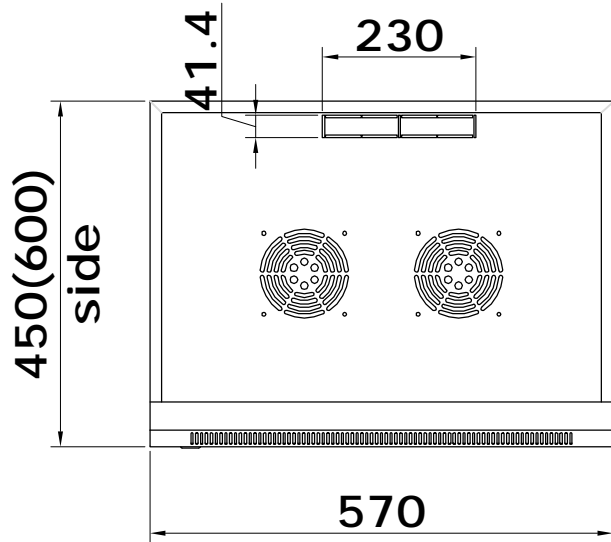

front door

side

back

top

RU	Width (mm)	Depth(D) (mm)	Height(H) (mm)
6	570	450	370
		600	
9	570	450	500
		600	
12	570	450	635
		600	
15	570	450	770
		600	
18	570	450	900
		600	
22	570	450	1080
		600	
27	570	450	1305
		600	