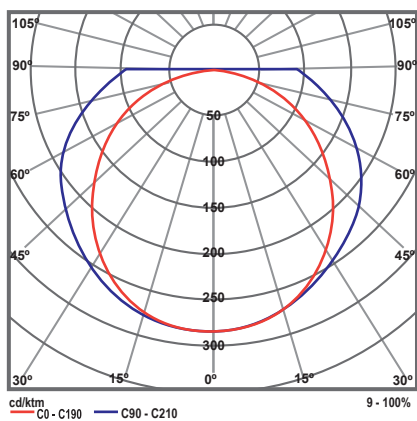

LUMINARIA ESTANCA LED – WP U/600-1200

DATOS TÉCNICOS

VOLTAJE	220-240 V / 50-60 Hz
PROTECCIÓN IP/IK	IP65/IK08
T° TRABAJO	-25°-50°C
VIDA ÚTIL	30.000 HRS
MATERIAL	POLICARBONATO ANTI-UV
OTROS	DRIVER INTEGRADO
REFERENCIA	LED WP UL

CÓDIGO RHONA	POTENCIA (W)	LÚMENES (Lm)	DIMENSIONES (mm)	T° Luz (K)
54 05 36	10	900	630x60x56	4000
54 05 37	10	900	630x60x56	6000
54 05 38	20	1.800	1230x60x53	4000
54 05 39	20	1.800	1230x60x53	6000