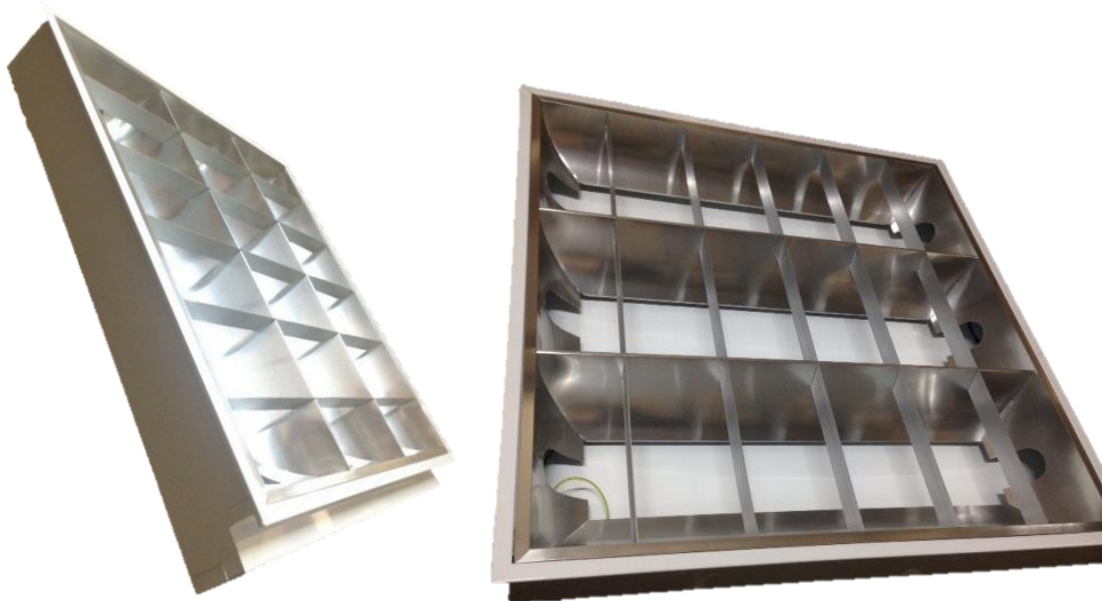

# LUMINARIA EMB. CIELO C/CELOSÍA – RS2IG

## DATOS TÉCNICOS

<b>VOLTAJE</b>	220V- 50Hz
<b>PROTECCIÓN IP/IK</b>	IP20
<b>MATERIAL</b>	ALUMINIO
<b>VIDA ÚTIL</b>	N/A
<b>OTROS</b>	SIN TUBOS T8; C/BALLAST ELECTRÓNICO.
<b>REFERENCIA</b>	SFT RS2IG

CÓDIGO	POTENCIA	LÚMENES	DIMENSIONES	T° LUZ
540704	2X18W	N/A	302x604x90 MM	N/A
540705	2X36W	N/A	302x1212x90 MM	N/A
540707	3X18W	N/A	604x604x90 MM	N/A
540708	3X36W	N/A	604x1212x90 MM	N/A