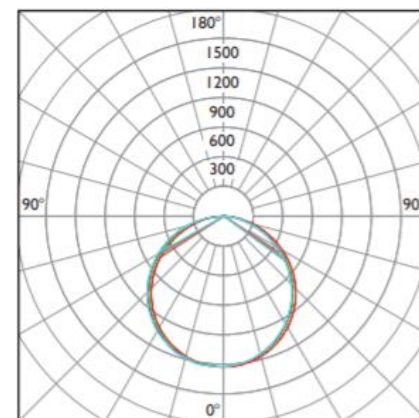

PANEL LED EMB/SBPTO – PL220/30RN

DATOS TÉCNICOS

VOLTAJE	220-240V / 50/60Hz
PROTECCIÓN IP/IK	IP20
T° TRABAJO	-10°-40°C
MATERIAL	ACRÍLICO/MARCO ALUMINIO BLANCO.
VIDA ÚTIL	25.000 HRS
CRI	80
OTROS	PARA MONTAJE EN CIELO AMERICANO Y/O PERFILES DE ALUMINIO.
REFERENCIA	PL220/30RN

CÓDIGO	POTENCIA	LÚMENES	DIMENSIONES	T° LUZ
540755	30W	2.600 Lm	150x1214x14 MM	3000K
540757	30W	2.600 Lm	150x1214x14 MM	4000K
540758	30W	2.600 Lm	150x1214x14 MM	6000K