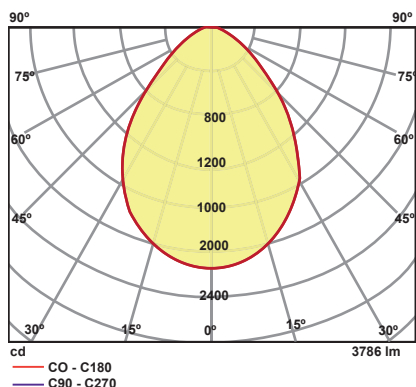

LUMINARIA LED EMB. INTERIOR – OPP HM

DATOS TÉCNICOS

VOLTAJE	220-240V 50/60Hz
PROTECCIÓN IP/K	IP44
T° TRABAJO	-10° -45°C
VIDA ÚTIL	30.000 HRS
MATERIAL	CUERPO ALUMINIO ANTICORROSIVO Y POLICARBONATO
OTROS	DRIVER INCORPORADO, CRI 80. ÁNGULO DE LUZ 80°
REFERENCIA	OPP DOWNLIGHT HM

CÓDIGO RHONA	POTENCIA (W)	LÚMENES (Lm)	DIMENSIONES (mm)	T° Luz (K)
54 12 50	14	1.100	185x185x90	3000
54 12 51	14	1.400	185x185x90	5700
54 12 52	14	1.200	185x185x90	4000
54 12 53	29	2.300	220x220x113	3000
54 12 54	29	2.700	220x220x113	5700
54 12 55	29	2.500	220x220x113	4000