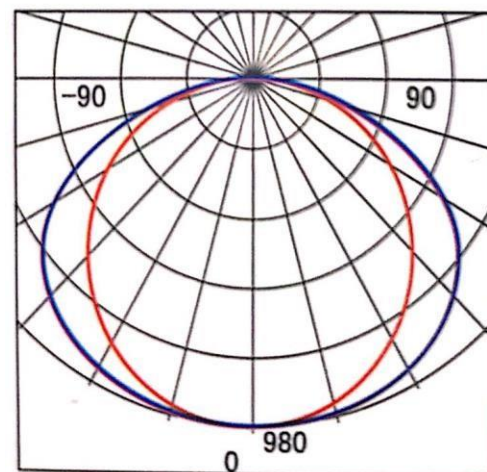

CANOA FLUORESCENTE T5 CON REFLECTOR

DATOS TÉCNICOS

VOLTAJE	220-240V 50/60Hz
PROTECCIÓN IP/IK	IP20
T° TRABAJO	N/A
MATERIAL	ALEACIÓN DE ALUMINIO, CON ACABADO COLOR BLANCO.
VIDA ÚTIL	N/A
OTROS	CON BALLAST ELECTRÓNICO; NO INCLUYE TUBOS T5.
REFERENCIA	SFT YG1 28W GEOLUX

CÓDIGO	POTENCIA	REFLECTOR	DIMENSIONES
541315	1x28 W	N/A	1194*80*100 MM
541317	2x28 W	N/A	1194*90*100 MM
541319	1x28 W	SI	1194*160*100 MM
541321	2x28 W	SI	1194*160*100 MM