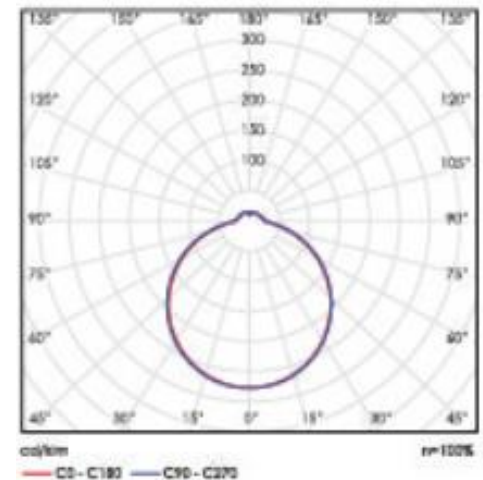

LUMINARIA SBPTA. LED – MX007

DATOS TÉCNICOS

VOLTAJE	220-240V 50/60Hz
PROTECCIÓN IP/IK	IP20
T° TRABAJO	-20°-40°C
VIDA ÚTIL	15.000 HRS
OTROS	CÓD. 542305 CON SENSOR. DRIVER INCORPORADO.
REFERENCIA	MX007

CÓDIGO	POTENCIA	LÚMENES	DIMENSIONES	T° LUZ
542305	8W	600 Lm	260x260 MM	4000K
542310	8W	600 Lm	260x260 MM	4000K